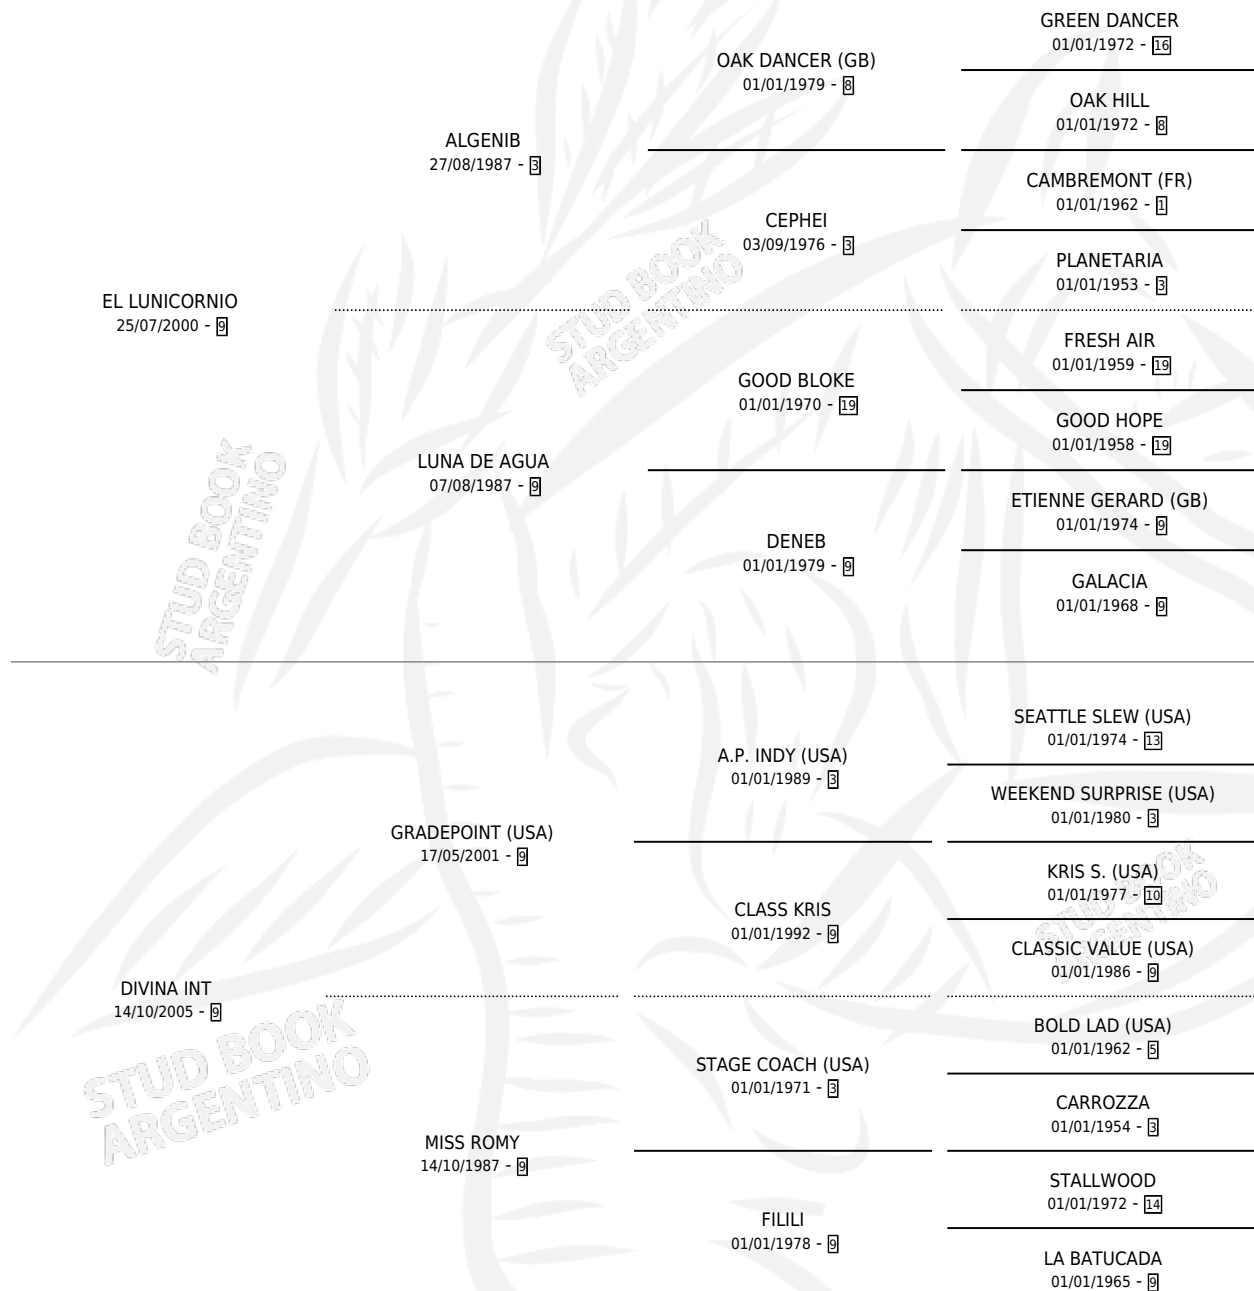

DIVINA LUNA

por **EL LUNICORNIO** y **DIVINA INT** por **GRADEPOINT**
(USA)

Argentina · Hembra · Zaino o Tordillo · SP · 19/09/2013
Familia 9-g · Volumen 41

ESTADO

TIPIFICACIÓN SANGUÍNEA	X
TIPIFICACIÓN POR ADN	X
PASAPORTE	X
IDENTIFICACIÓN POR MICROCHIP	X
REPRODUCTOR	X

Lugar de nacimiento: Santa Placida
Criador: Panozzo Galmarello Ruben R

PEDIGREE

DIVINA LUNA

Datos oficiales del Stud Book Argentino

Documento generado el 04/05/2026

studbook.org.ar