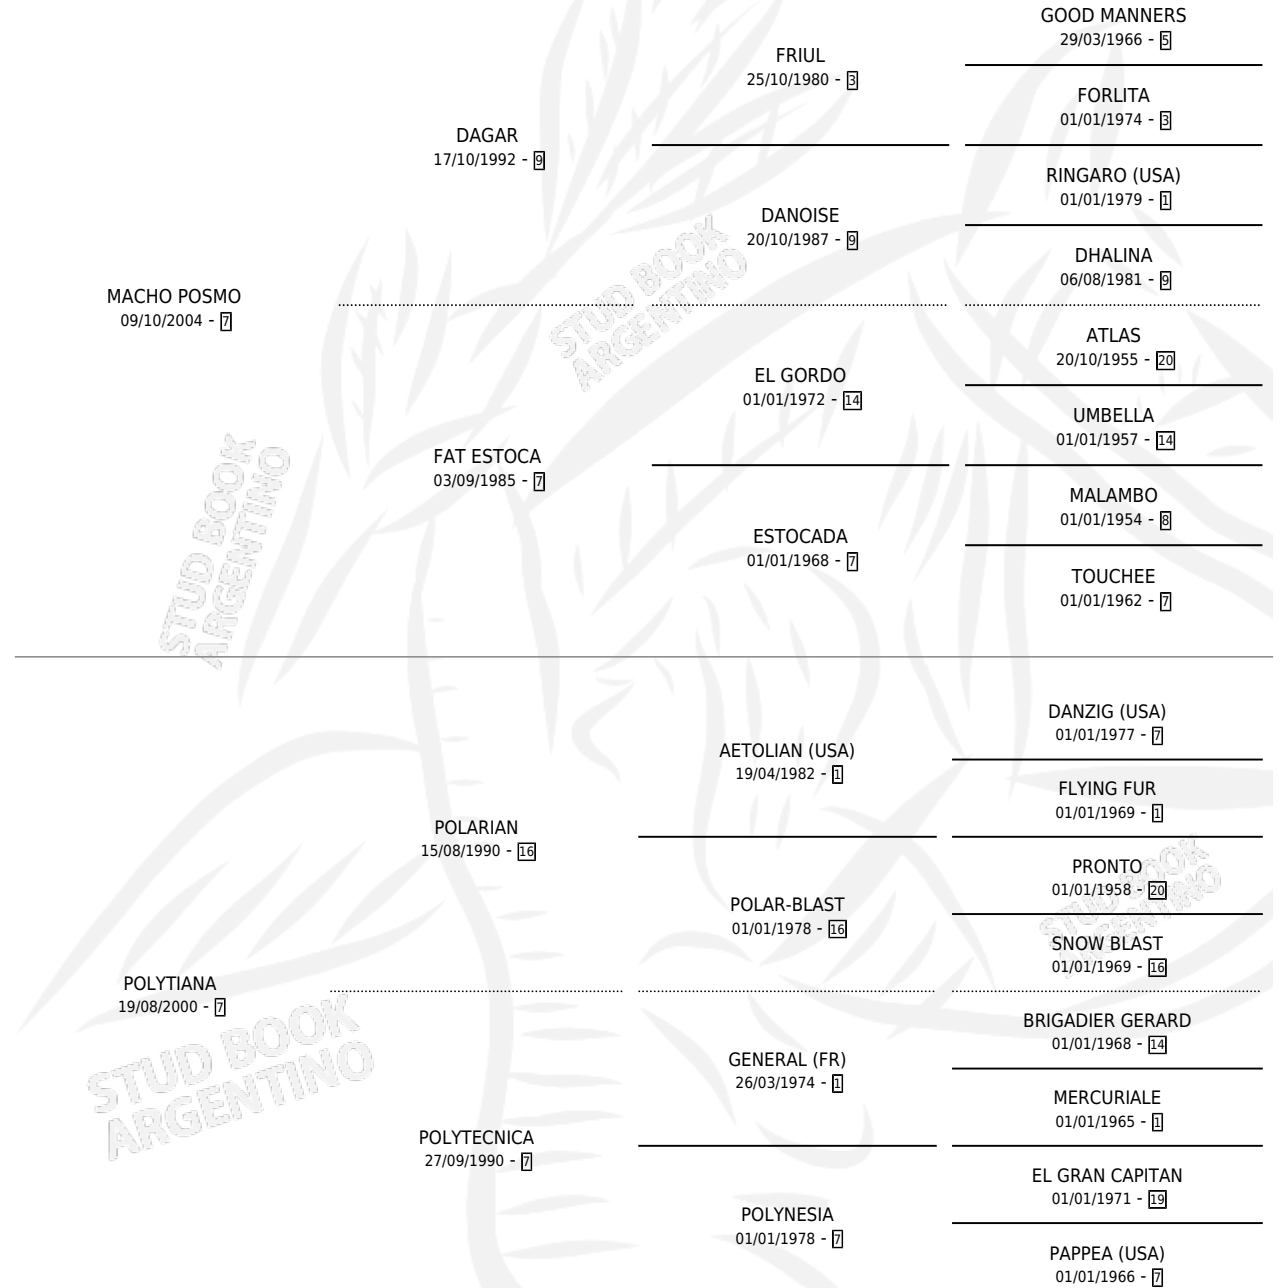

SOR POLARIS

por MACHO POSMO y POLYTIANA por POLARIAN

Argentina · Hembra · Zaino · SP · 30/09/2013
Familia 7 · Volumen 41

ESTADO

| | |
|------------------------------|---|
| TIPIFICACIÓN SANGUÍNEA | X |
| TIPIFICACIÓN POR ADN | X |
| PASAPORTE | X |
| IDENTIFICACIÓN POR MICROCHIP | X |
| REPRODUCTOR | X |

Lugar de nacimiento: Camino De Sorcier

Criador: Camino De Sorcier

PEDIGREE

SOR POLARIS

Datos oficiales del Stud Book Argentino

Documento generado el 12/06/2026

studbook.org.ar