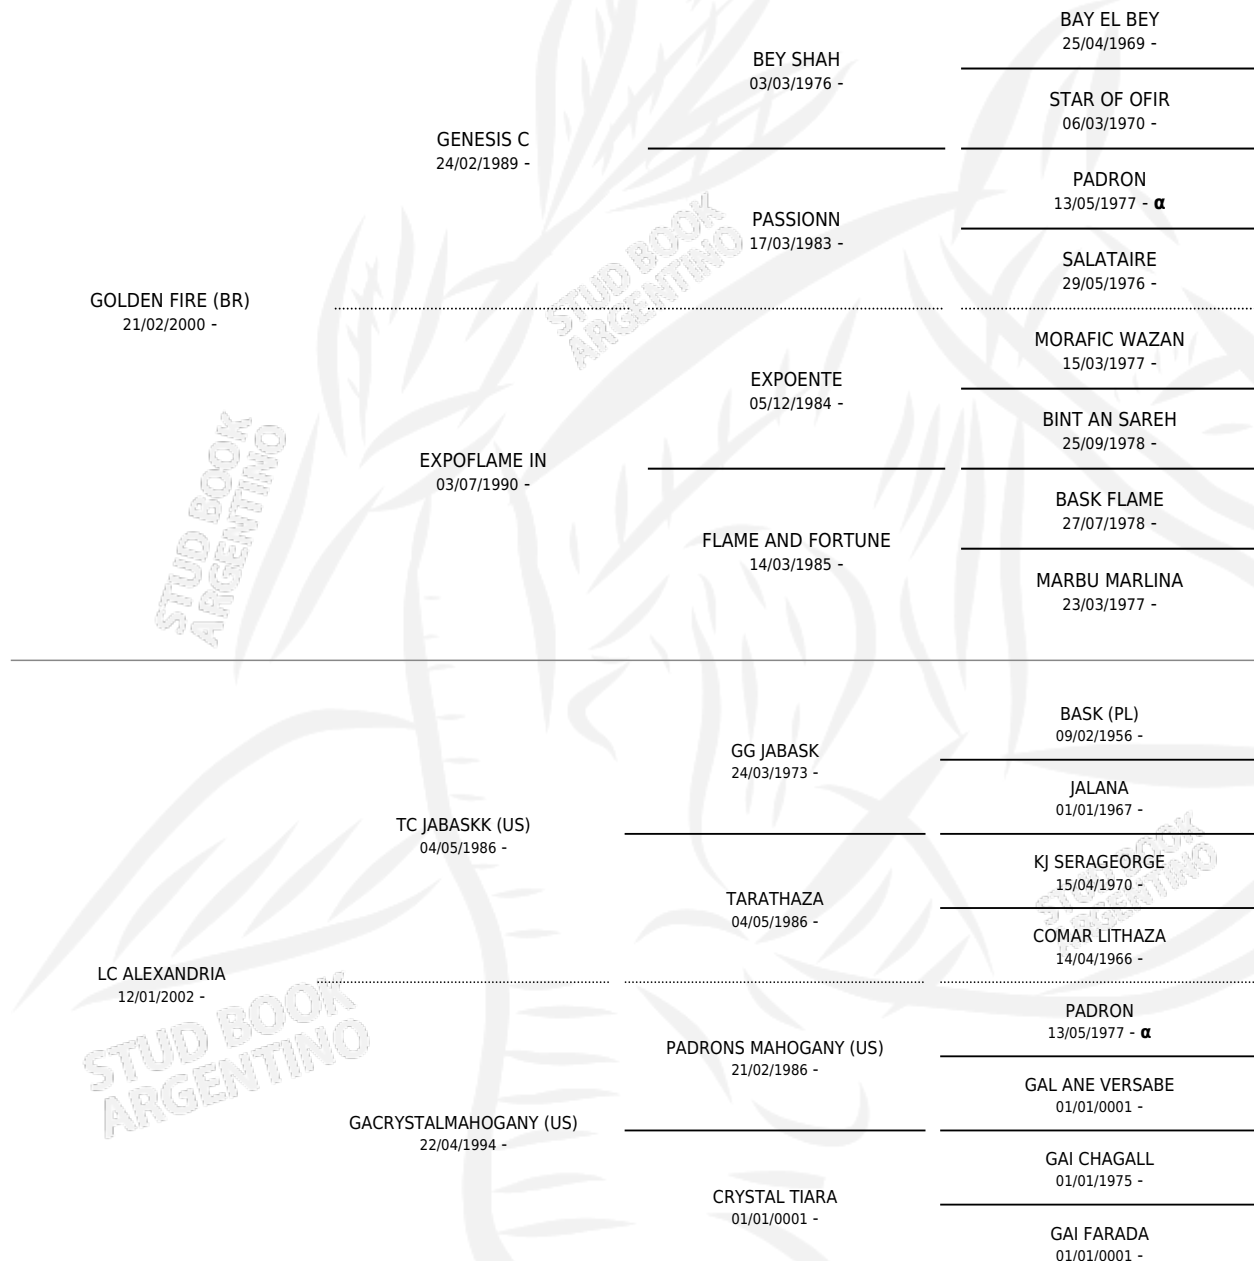

# LT QARUH

por **GOLDEN FIRE (BR)** y **LC ALEXANDRIA** por **TC JABASKK (US)**

Argentina · Macho · Alazan · AP · 01/09/2013  
Familia · Volumen 41

## ESTADO

TIPIFICACIÓN SANGUÍNEA	X
TIPIFICACIÓN POR ADN	X
PASAPORTE	X
IDENTIFICACIÓN POR MICROCHIP	X
REPRODUCTOR	X

**Lugar de nacimiento:** La Trama  
**Criador:** La Trama

## PEDIGREE

INBREEDING : α