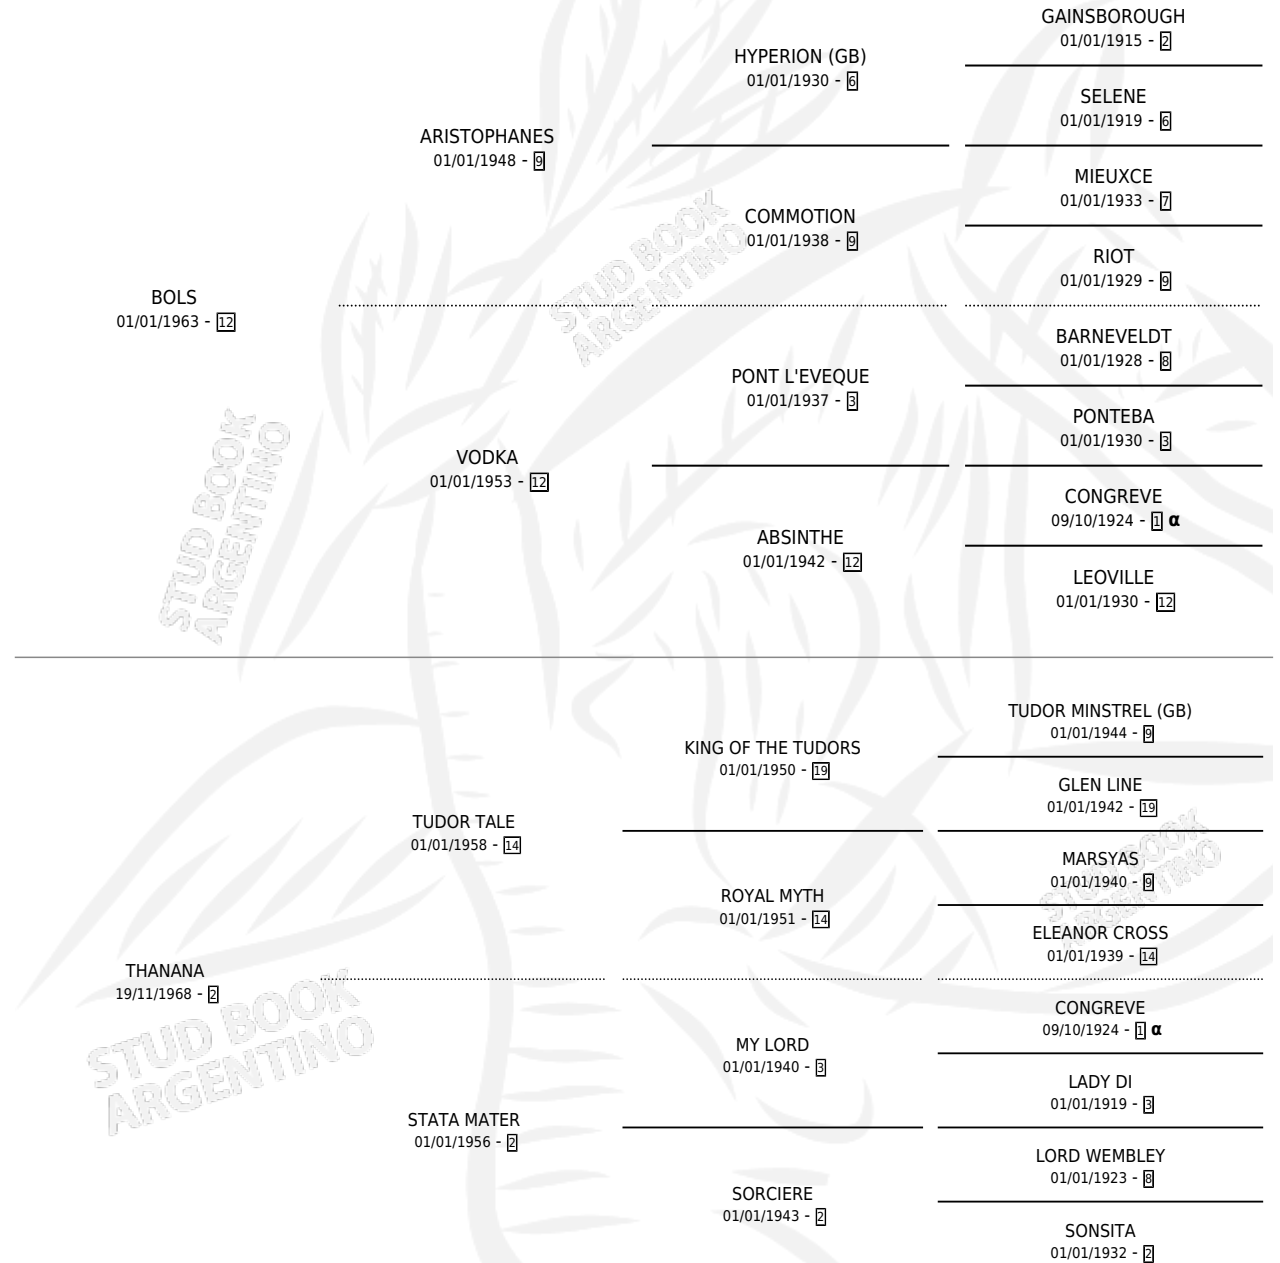

INCAPAZ

por **BOLS** y **THANANA** por **TUDOR TALE**

Argentina · Macho · Alazan · SP · 24/09/1976
Familia 2-n · Volumen 29

ESTADO

TIPIFICACIÓN SANGUÍNEA	X
TIPIFICACIÓN POR ADN	X
PASAPORTE	X
IDENTIFICACIÓN POR MICROCHIP	X
REPRODUCTOR	X

Lugar de nacimiento: Campo particular

Criador: Sin dato

PEDIGREE

INBREEDING : α

CAMPAÑA

Solo carreras oficiales de Argentina

POR EDAD

EDAD	CC	1°	2°	3°	4°	5°	NP	CLC	CLG	CLCG1	CLGG1	IMPORTE	GANANCIA / CC
4 AÑOS	1	1	0	0	0	0	0	0	0	0	0	\$0	\$0
5 AÑOS	1	1	0	0	0	0	0	0	0	0	0	\$0	\$0
TOTALES	2	2	0	0	0	0	0	0	0	0	0	\$0	\$0
%		100%	0.0%	0.0%	0.0%	0.0%	0.0%	0.0%	0.0%	0.0%	0.0%		