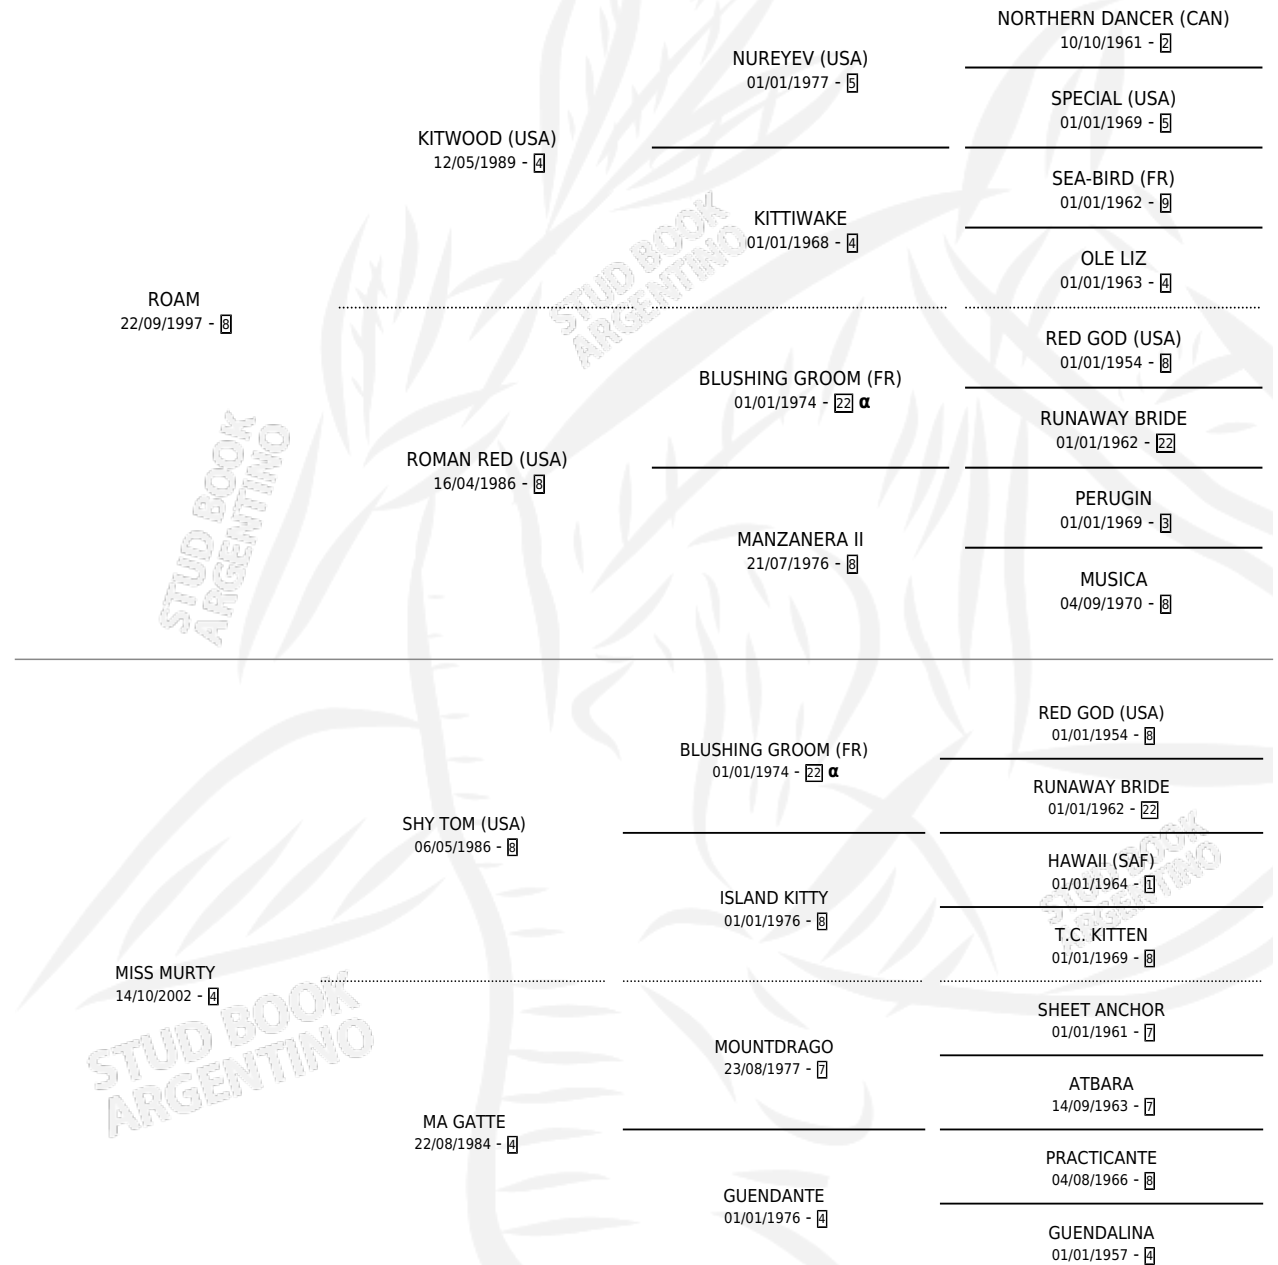

MOUNT RO

por ROAM y MISS MURTY por SHY TOM (USA)

Argentina · Macho · Alazan · SP · 06/09/2013
Familia 4-e · Volumen 41

ESTADO

TIPIFICACIÓN SANGUÍNEA	X
TIPIFICACIÓN POR ADN	✓
PASAPORTE	X
IDENTIFICACIÓN POR MICROCHIP	✓
REPRODUCTOR	X

Lugar de nacimiento: El Padrino

Criador: El Padrino

PEDIGREE

INBREEDING : α

MOUNT RO

Datos oficiales del Stud Book Argentino

Documento generado el 04/05/2026

studbook.org.ar