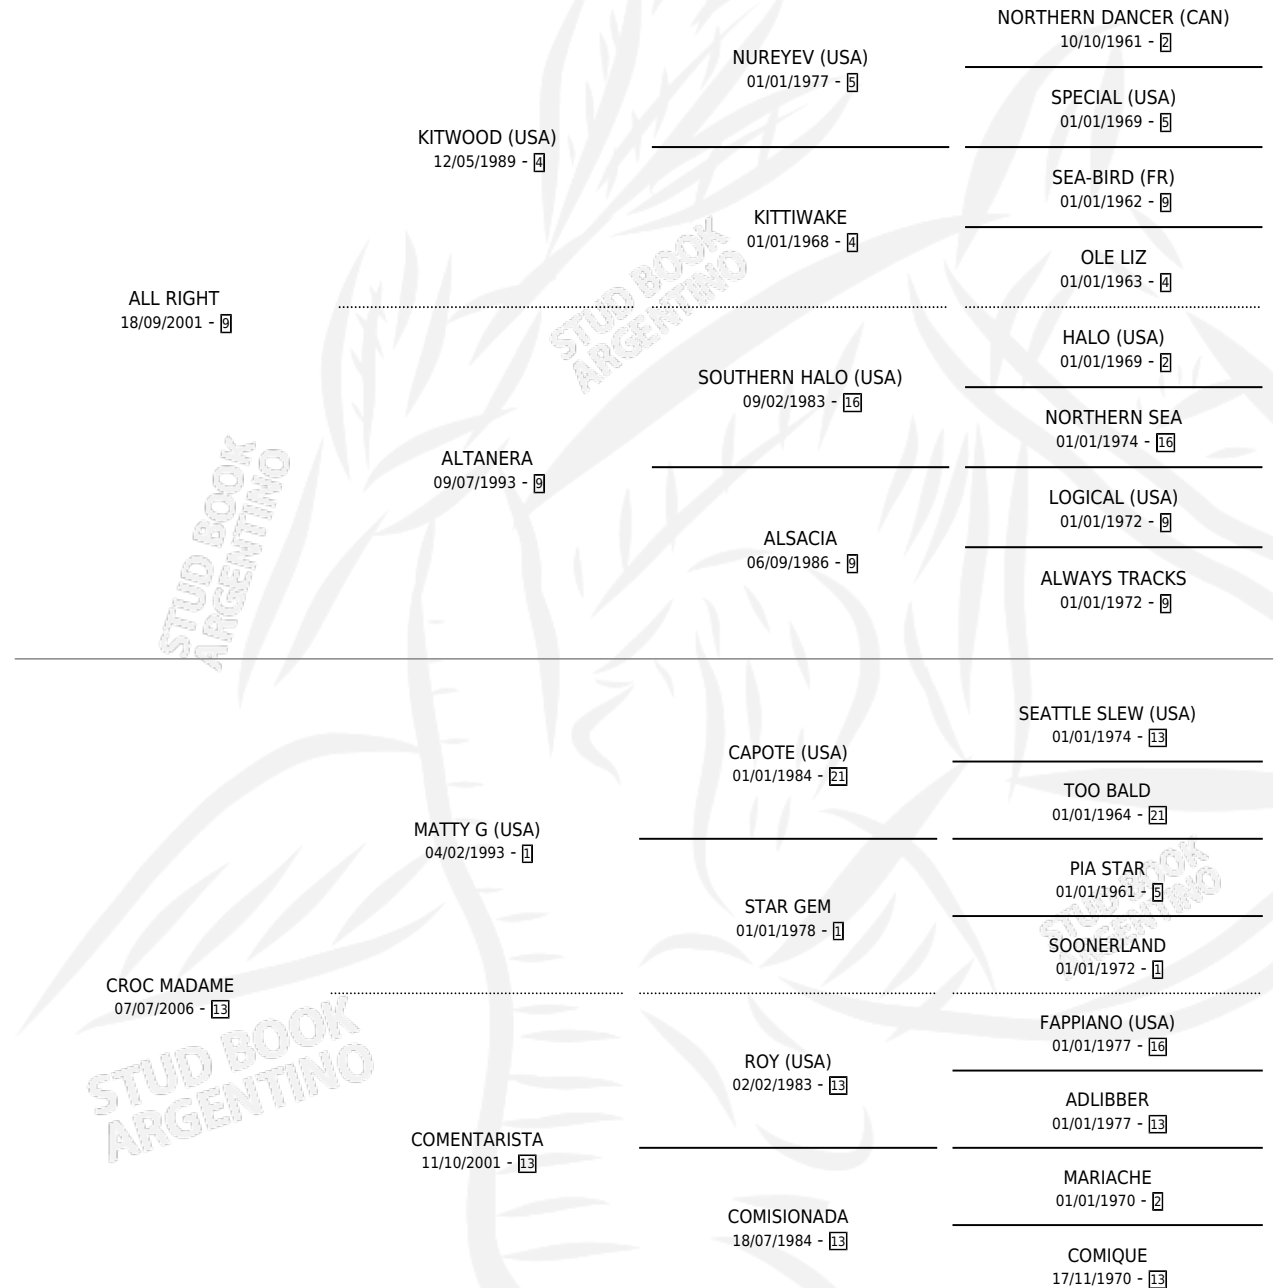

ALL CAPOTE

por ALL RIGHT y CROC MADAME por MATTY G (USA)

Argentina · Macho · Zaino · SP · 07/10/2013
Familia 13-c · Volumen 41

ESTADO

TIPIFICACIÓN SANGUÍNEA	X
TIPIFICACIÓN POR ADN	✓
PASAPORTE	✓
IDENTIFICACIÓN POR MICROCHIP	✓
REPRODUCTOR	X

Lugar de nacimiento: Ojos del Padre

Criador: Ojos del Padre

PEDIGREE