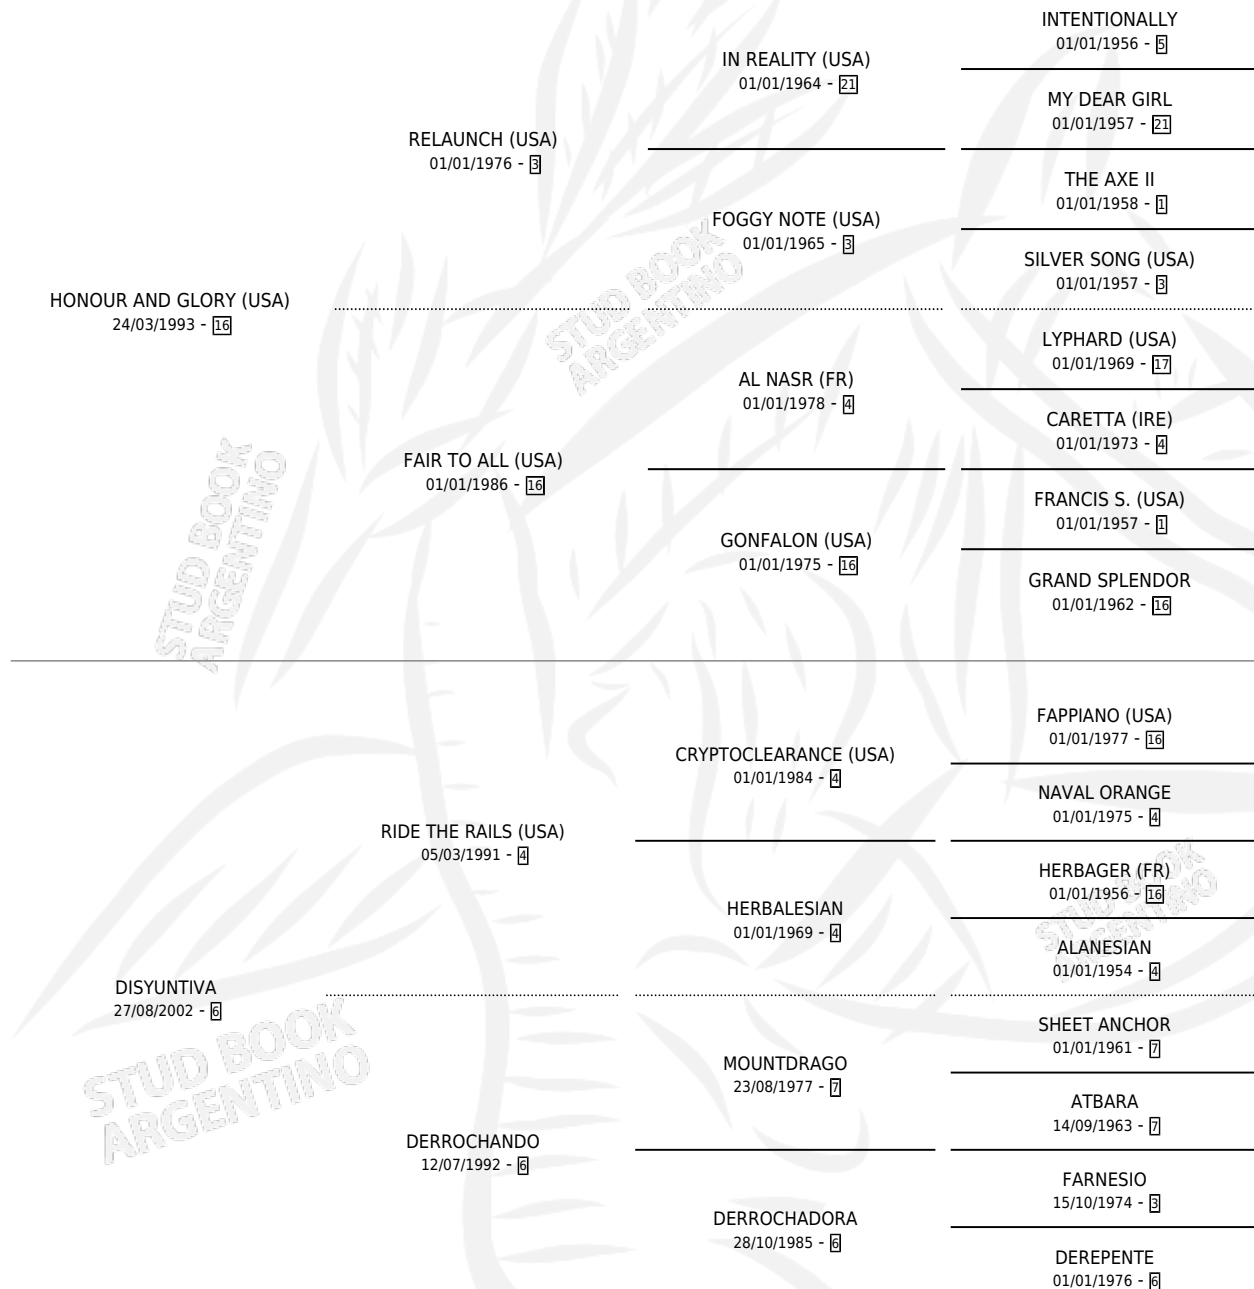

DISPUESTA

por **HONOUR AND GLORY (USA)** y **DISYUNTIVA** por **RIDE THE RAILS (USA)**

Argentina · Hembra · Zaino · SP · 14/09/2013
Familia 6-a · Volumen 41

ESTADO

TIPIFICACIÓN SANGUÍNEA	X
TIPIFICACIÓN POR ADN	✓
PASAPORTE	✓
IDENTIFICACIÓN POR MICROCHIP	✓
REPRODUCTOR	X

Lugar de nacimiento: Las Retamas

Criador: Las Retamas

PEDIGREE

CAMPAÑA

Solo carreras oficiales de Argentina

POR EDAD

EDAD	CC	1°	2°	3°	4°	5°	NP	CLC	CLG	CLCG1	CLGG1	IMPORTE	GANANCIA / CC
2 AÑOS	2	0	0	0	0	0	2	0	0	0	0	\$0	\$0
3 AÑOS	3	0	0	0	0	1	2	0	0	0	0	\$2,750	\$917
4 AÑOS	2	0	0	0	0	1	1	0	0	0	0	\$10,848	\$5,424
TOTALES	7	0	0	0	0	2	5	0	0	0	0	\$13,598	\$1,943
%		0.0%	0.0%	0.0%	0.0%	28.6%	71.4%	0.0%	0.0%	0.0%	0.0%		