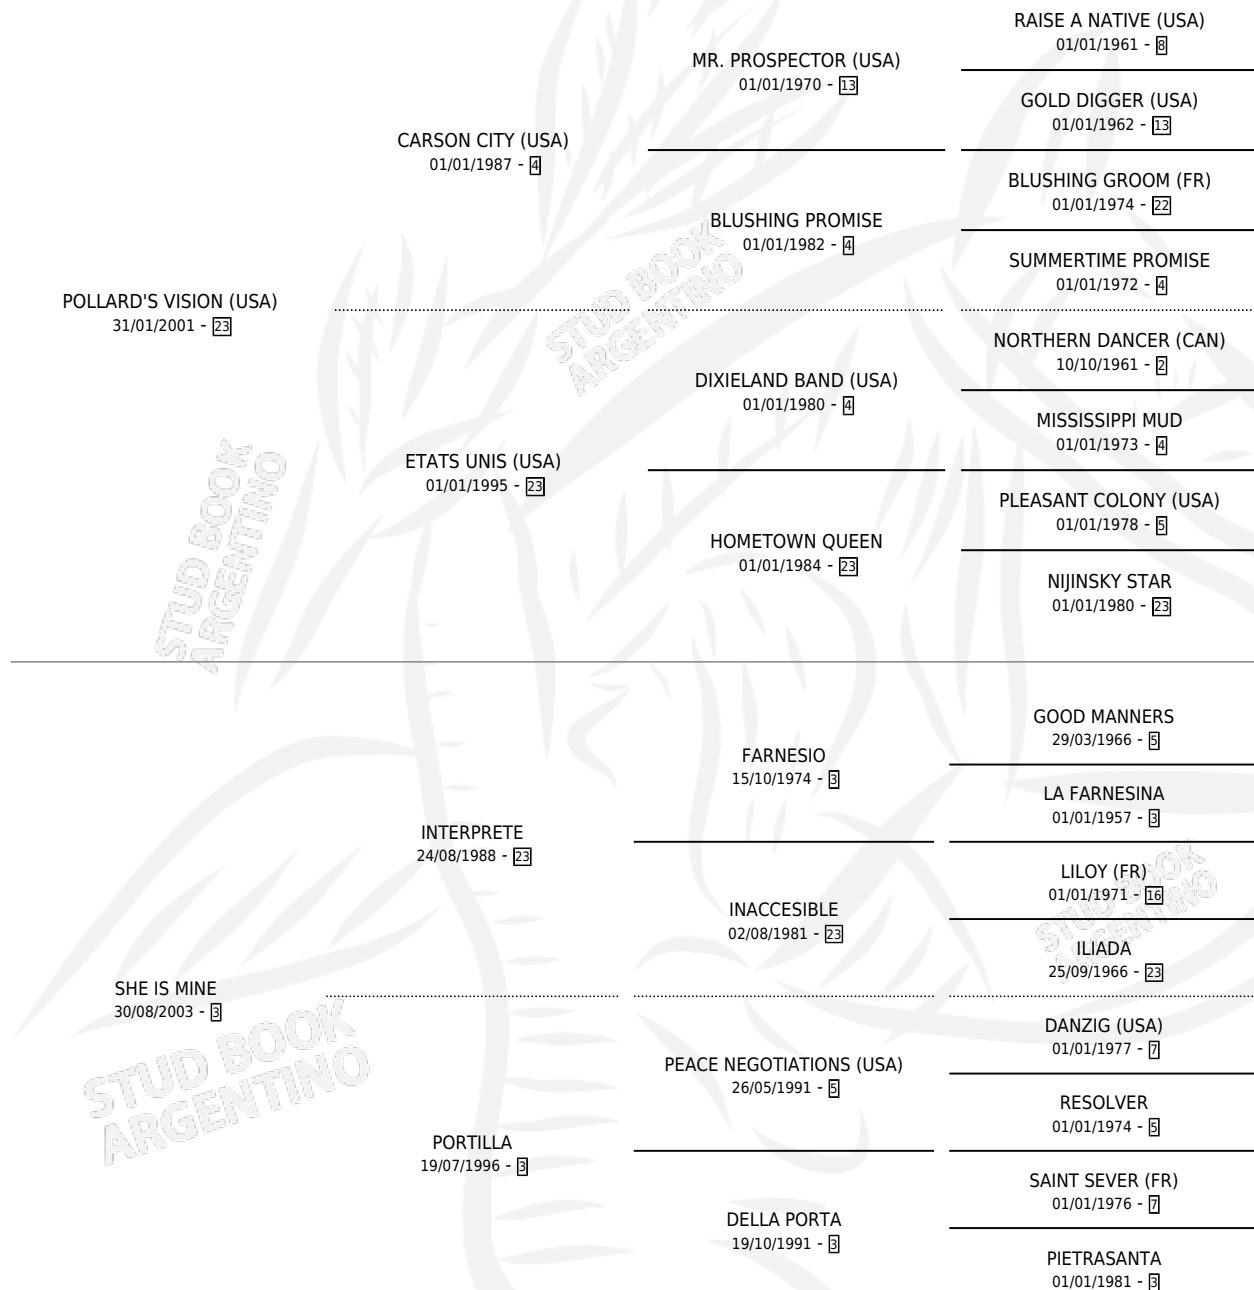

POLKA

por POLLARD'S VISION (USA) y SHE IS MINE por INTERPRETE

Argentina · Hembra · Alazan · SP · 15/09/2013
Familia 3-b · Volumen 41

ESTADO

TIPIFICACIÓN SANGUÍNEA	X
TIPIFICACIÓN POR ADN	✓
PASAPORTE	✓
IDENTIFICACIÓN POR MICROCHIP	✓
REPRODUCTOR	X

Lugar de nacimiento: Las Retamas

Criador: Las Retamas

PEDIGREE

POLKA

Datos oficiales del Stud Book Argentino

Documento generado el 06/05/2026

studbook.org.ar