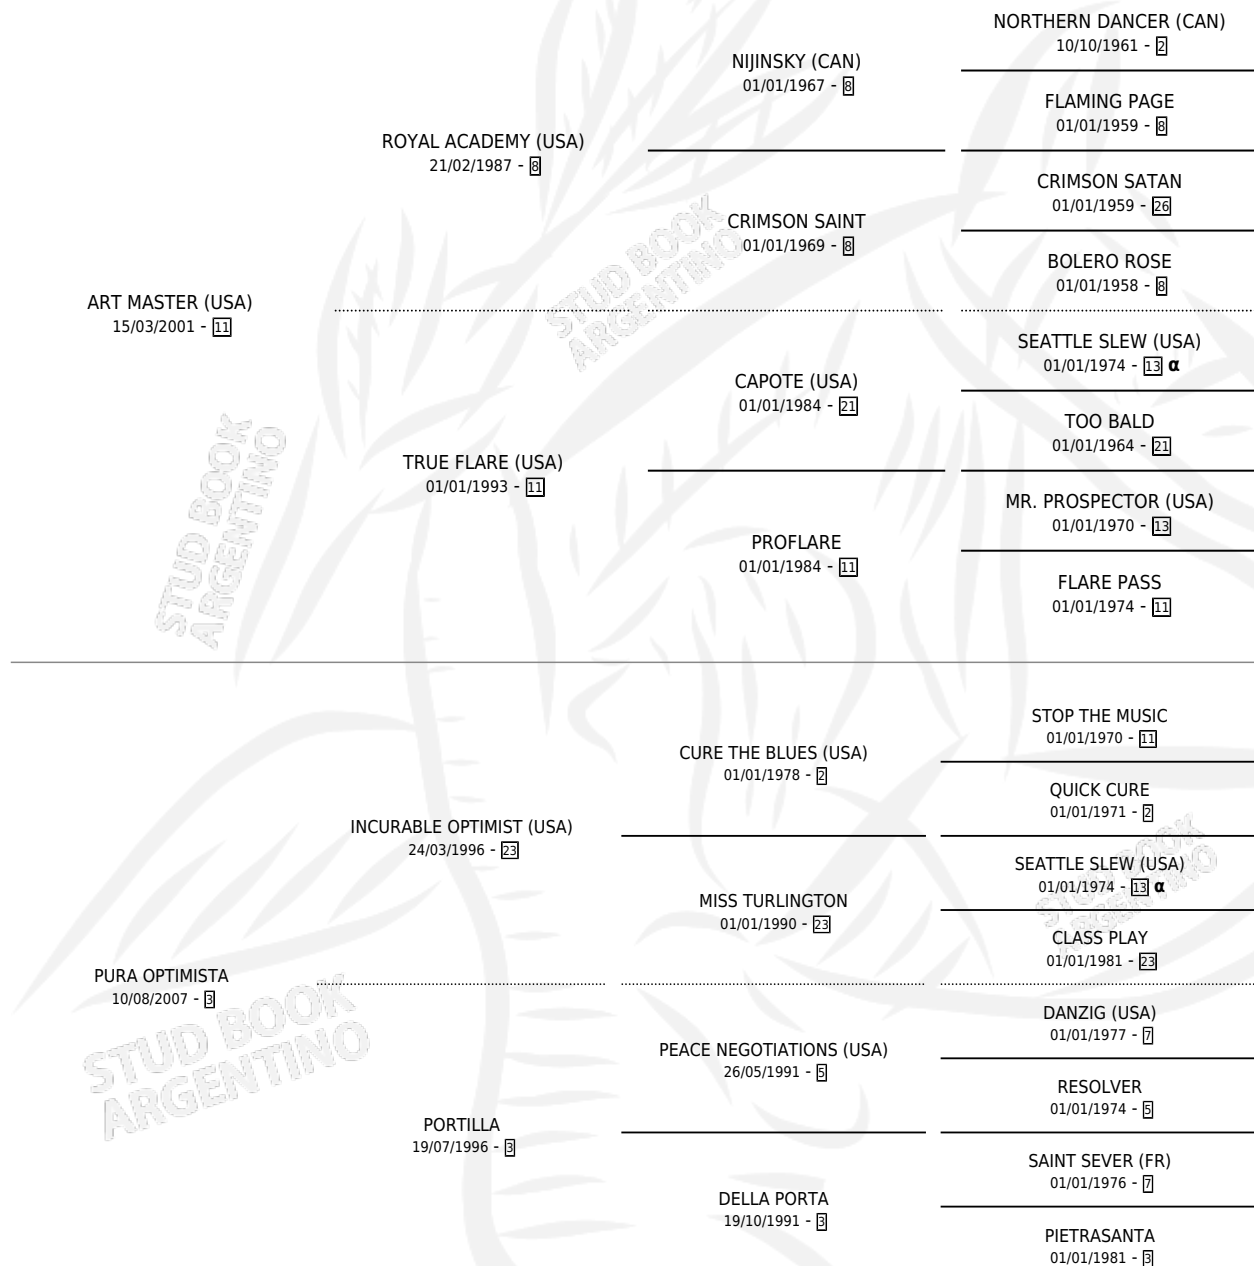

PURA MASTER

por **ART MASTER (USA)** y **PURA OPTIMISTA** por
INCURABLE OPTIMIST (USA)

Argentina · Hembra · Zaino Doradillo · SP · 27/09/2013
Familia 3-b · Volumen 41

ESTADO

TIPIFICACIÓN SANGUÍNEA	X
TIPIFICACIÓN POR ADN	✓
PASAPORTE	✓
IDENTIFICACIÓN POR MICROCHIP	✓
REPRODUCTOR	✓

Lugar de nacimiento: Las Retamas
Criador: Las Retamas

~

HIJOS

	MACHOS	HEMBRAS
1 NACIERON	0	1
SIN ACTUACIONES		

PEDIGREE

INBREEDING : α

CAMPAÑA

Solo carreras oficiales de Argentina