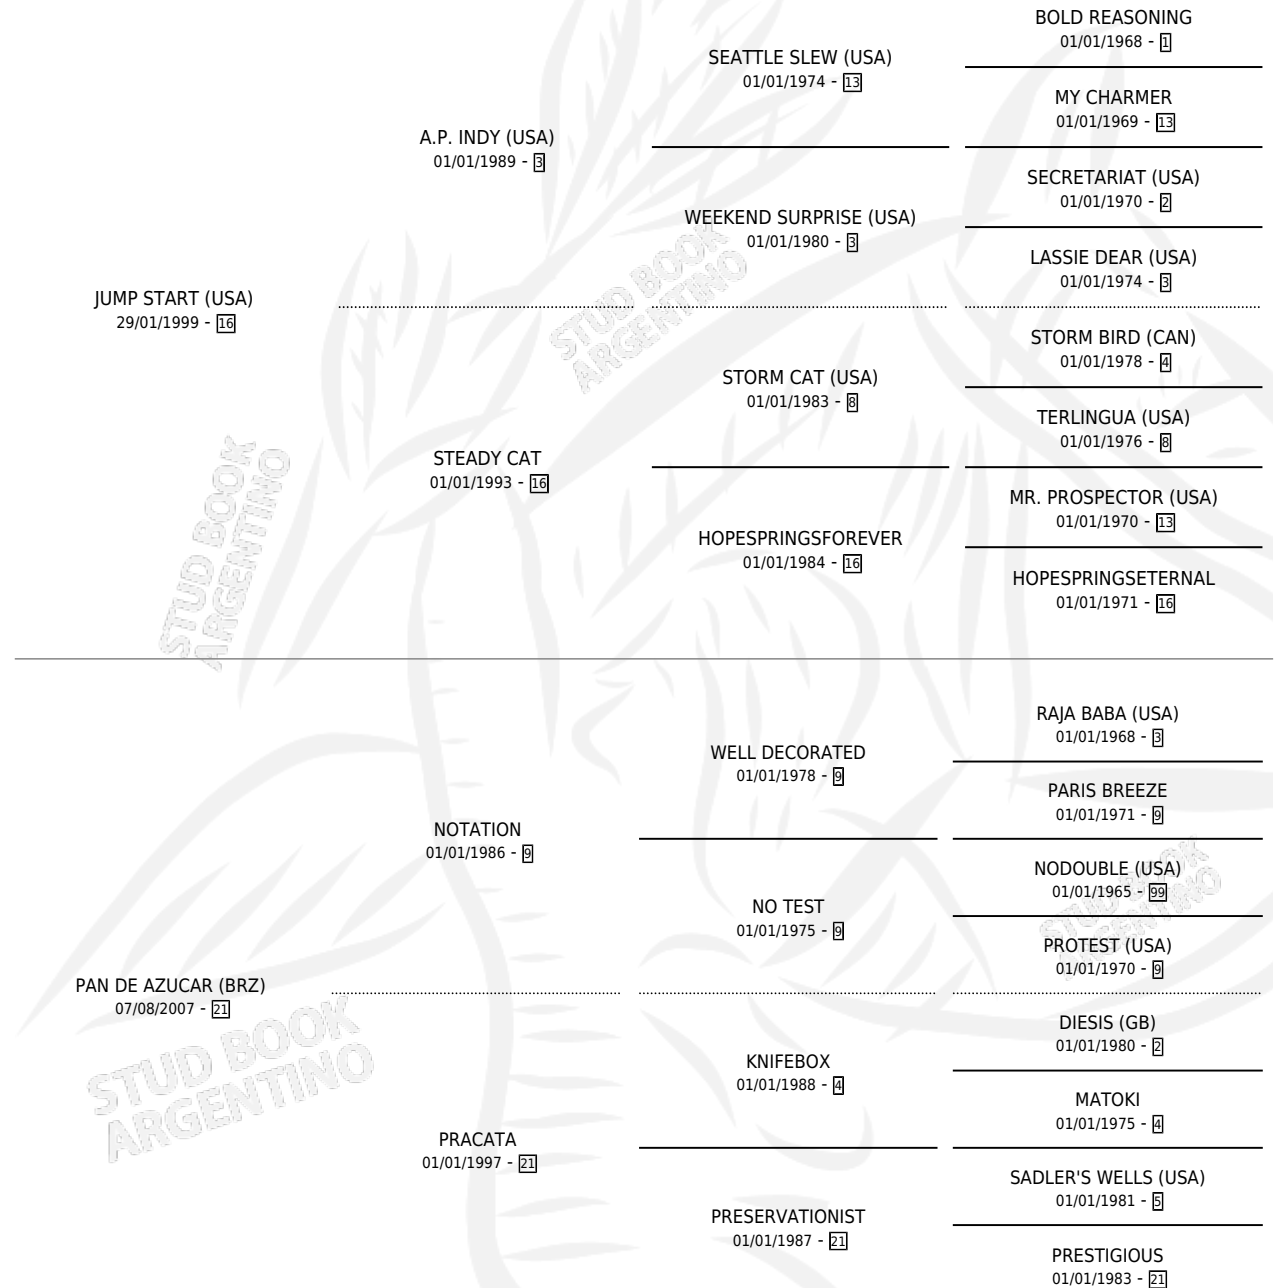

GOTTIN

por **JUMP START (USA)** y **PAN DE AZUCAR (BRZ)** por
NOTATION

Argentina · Hembra · Zaino · SP · 10/09/2013
Familia 21-a · Volumen 41

ESTADO

TIPIFICACIÓN SANGUÍNEA	X
TIPIFICACIÓN POR ADN	✓
PASAPORTE	X
IDENTIFICACIÓN POR MICROCHIP	✓
REPRODUCTOR	X

Lugar de nacimiento: Penco Hue
Criador: Haras Sudamericano Srl

PEDIGREE

EXPORTACIÓN / IMPORTACIÓN

FECHA	MOVIMIENTO	PAÍS
25/06/2015	EXPORTADO	URUGUAY

GOTTIN

Datos oficiales del Stud Book Argentino

Documento generado el 09/06/2026