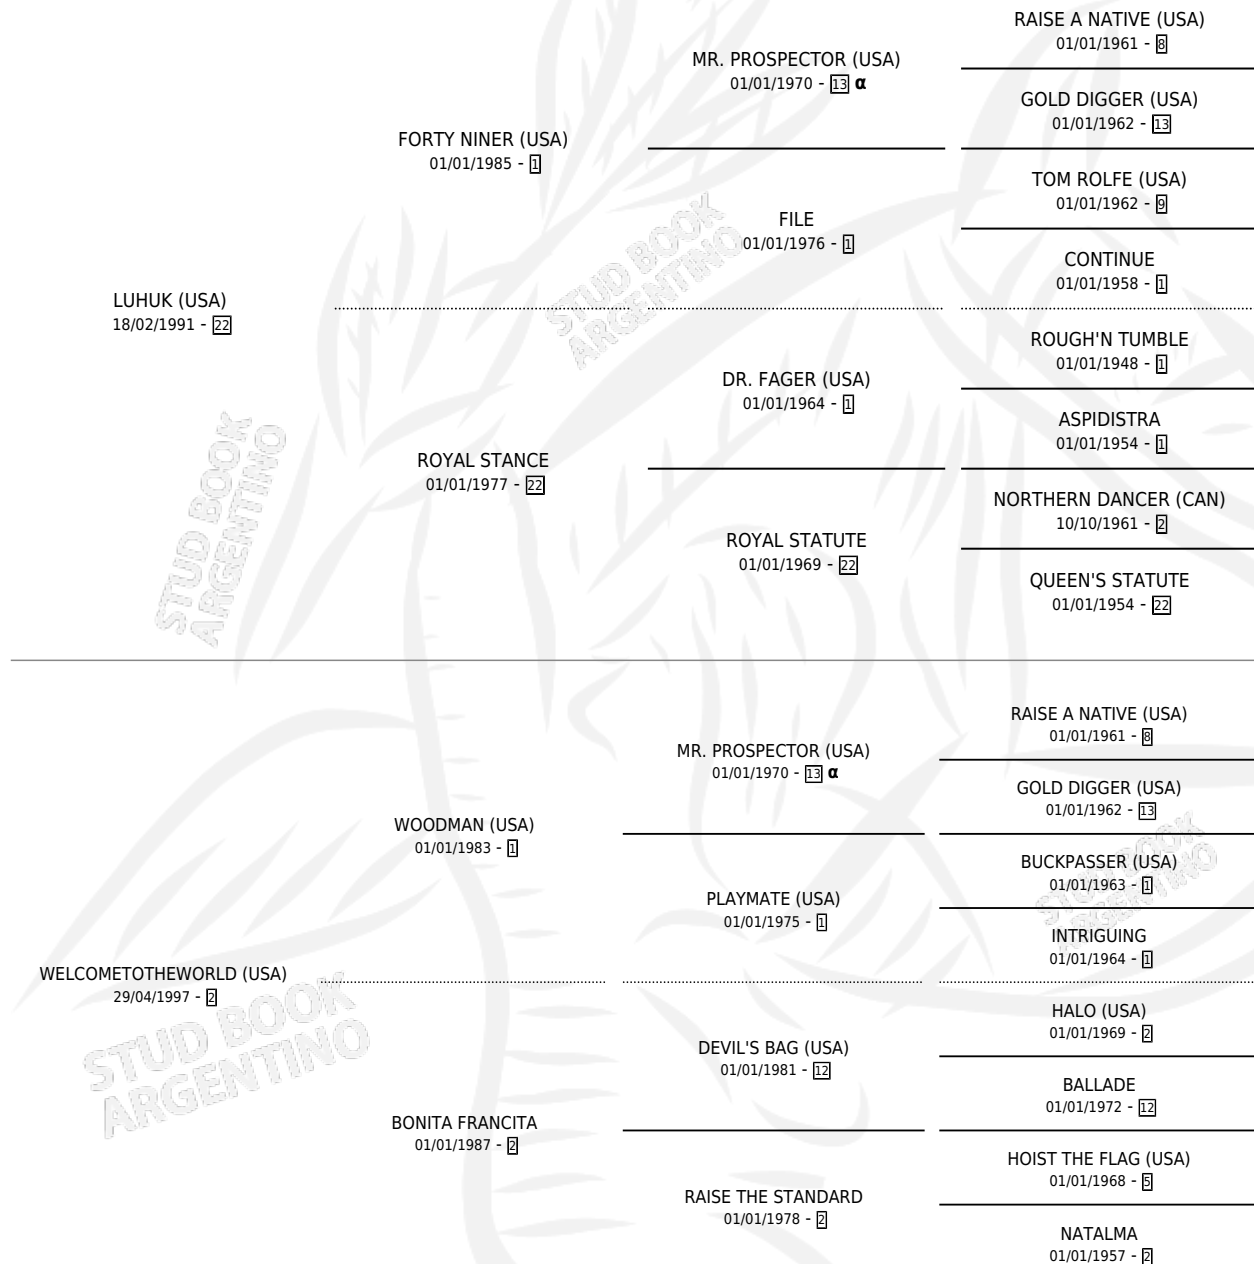

YOU ARE WELCOME

por LUHUK (USA) y WELCOMETOTHEWORLD (USA) por
WOODMAN (USA)

Argentina · Macho · Alazan · SP · 22/09/2013
Familia 2-d · Volumen 41

ESTADO

TIPIFICACIÓN SANGUÍNEA	X
TIPIFICACIÓN POR ADN	✓
PASAPORTE	✓
IDENTIFICACIÓN POR MICROCHIP	✓
REPRODUCTOR	X

Lugar de nacimiento: Las Raices
Criador: Las Raices

PEDIGREE

INBREEDING : α

CAMPAÑA

Solo carreras oficiales de Argentina

POR EDAD

EDAD	CC	1°	2°	3°	4°	5°	NP	CLC	CLG	CLCG1	CLGG1	IMPORTE	GANANCIA / CC
2 AÑOS	1	0	0	0	0	0	1	0	0	0	0	\$0	\$0
3 AÑOS	3	0	0	0	2	0	1	0	0	0	0	\$36,000	\$12,000
4 AÑOS	1	0	1	0	0	0	0	0	0	0	0	\$47,250	\$47,250
TOTALES	5	0	1	0	2	0	2	0	0	0	0	\$83,250	\$16,650
%		0.0%	20.0%	0.0%	40.0%	0.0%	40.0%	0.0%	0.0%	0.0%	0.0%		

Placés en San Isidro en 5 carreras disputadas.

POR DISTANCIA

HIPODROMO	CC	1°	2°	3°	4°	5°	NP	CLC	CLG	CLCG1	CLGG1	IMPORTE
SAN ISIDRO	3	0	1	0	0	0	2	0	0	0	0	\$47,250
1600 MTS	3	0	1	0	0	0	2	0	0	0	0	\$47,250
PALERMO	2	0	0	0	2	0	0	0	0	0	0	\$36,000
2000 MTS	1	0	0	0	1	0	0	0	0	0	0	\$19,000
1600 MTS	1	0	0	0	1	0	0	0	0	0	0	\$17,000