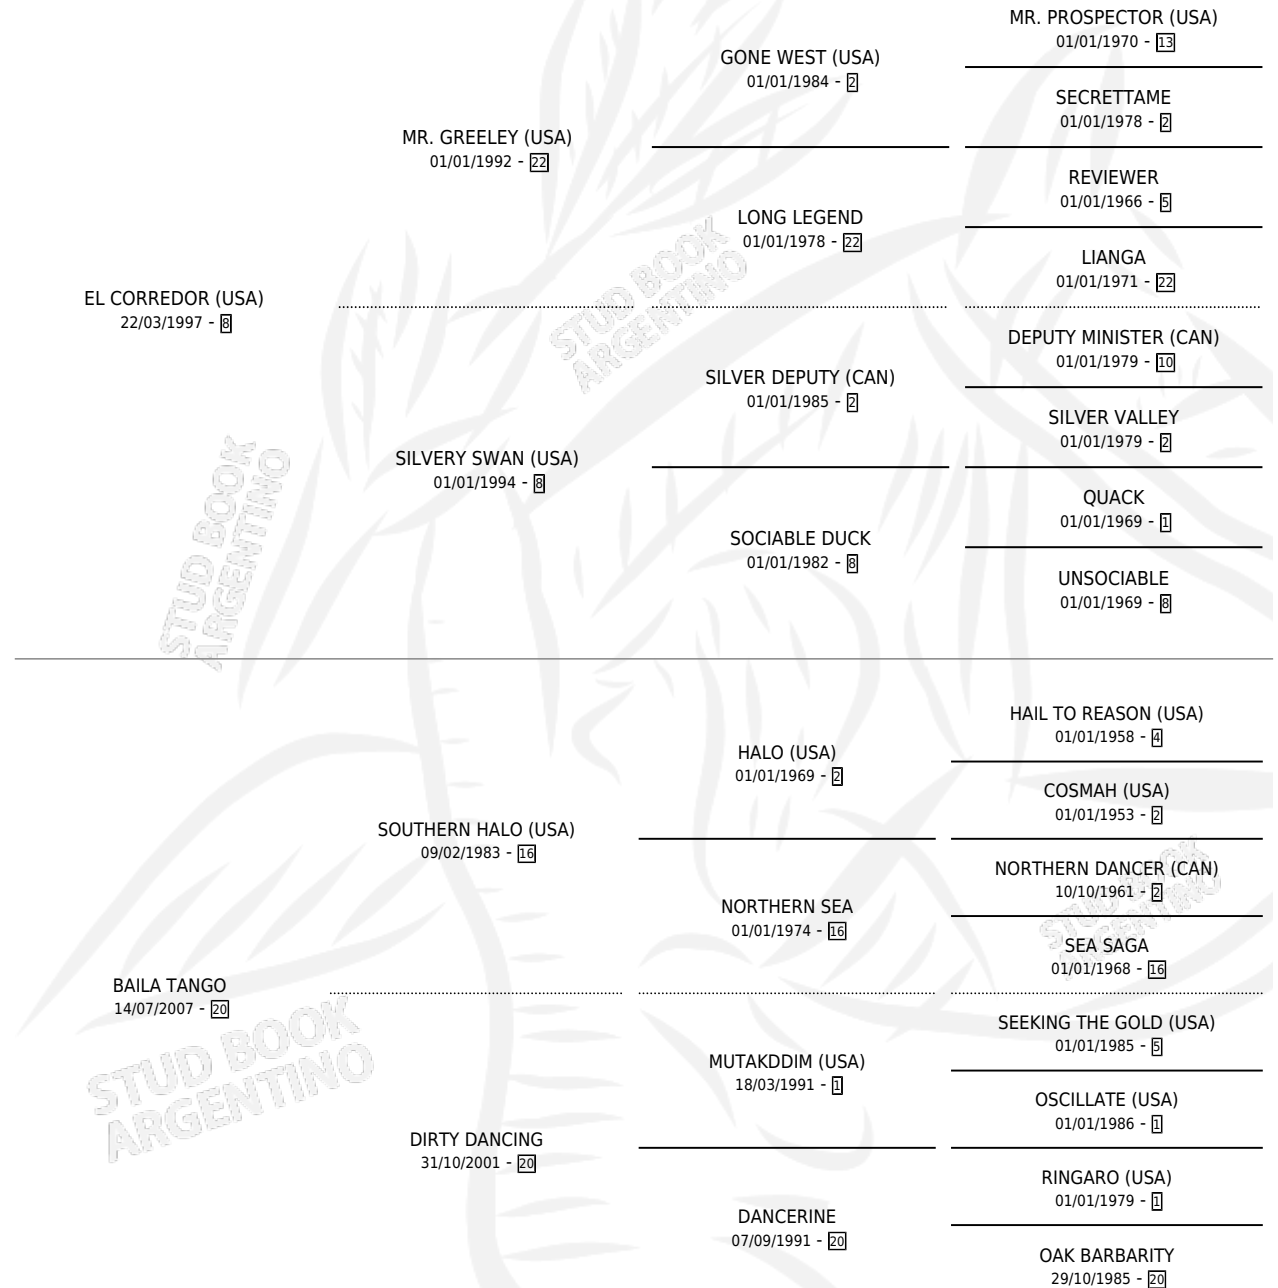

POR UNA MONEDA

por **EL CORREDOR (USA)** y **BAILA TANGO** por **SOUTHERN HALO (USA)**

Argentina · Hembra · Alazan Tostado · SP · 23/09/2013
Familia 20 · Volumen 41

ESTADO

TIPIFICACIÓN SANGUÍNEA	X
TIPIFICACIÓN POR ADN	✓
PASAPORTE	✓
IDENTIFICACIÓN POR MICROCHIP	✓
REPRODUCTOR	X

Lugar de nacimiento: La Fortaleza

Criador: La Fortaleza

PEDIGREE

CAMPAÑA

Solo carreras oficiales de Argentina

POR EDAD

EDAD	CC	1°	2°	3°	4°	5°	NP	CLC	CLG	CLCG1	CLGG1	IMPORTE	GANANCIA / CC
2 AÑOS	1	0	0	0	0	0	1	0	0	0	0	\$0	\$0
3 AÑOS	2	0	0	0	0	0	2	0	0	0	0	\$0	\$0
TOTALES	3	0	0	0	0	0	3	0	0	0	0	\$0	\$0
%		0.0%	0.0%	0.0%	0.0%	0.0%	100%	0.0%	0.0%	0.0%	0.0%		