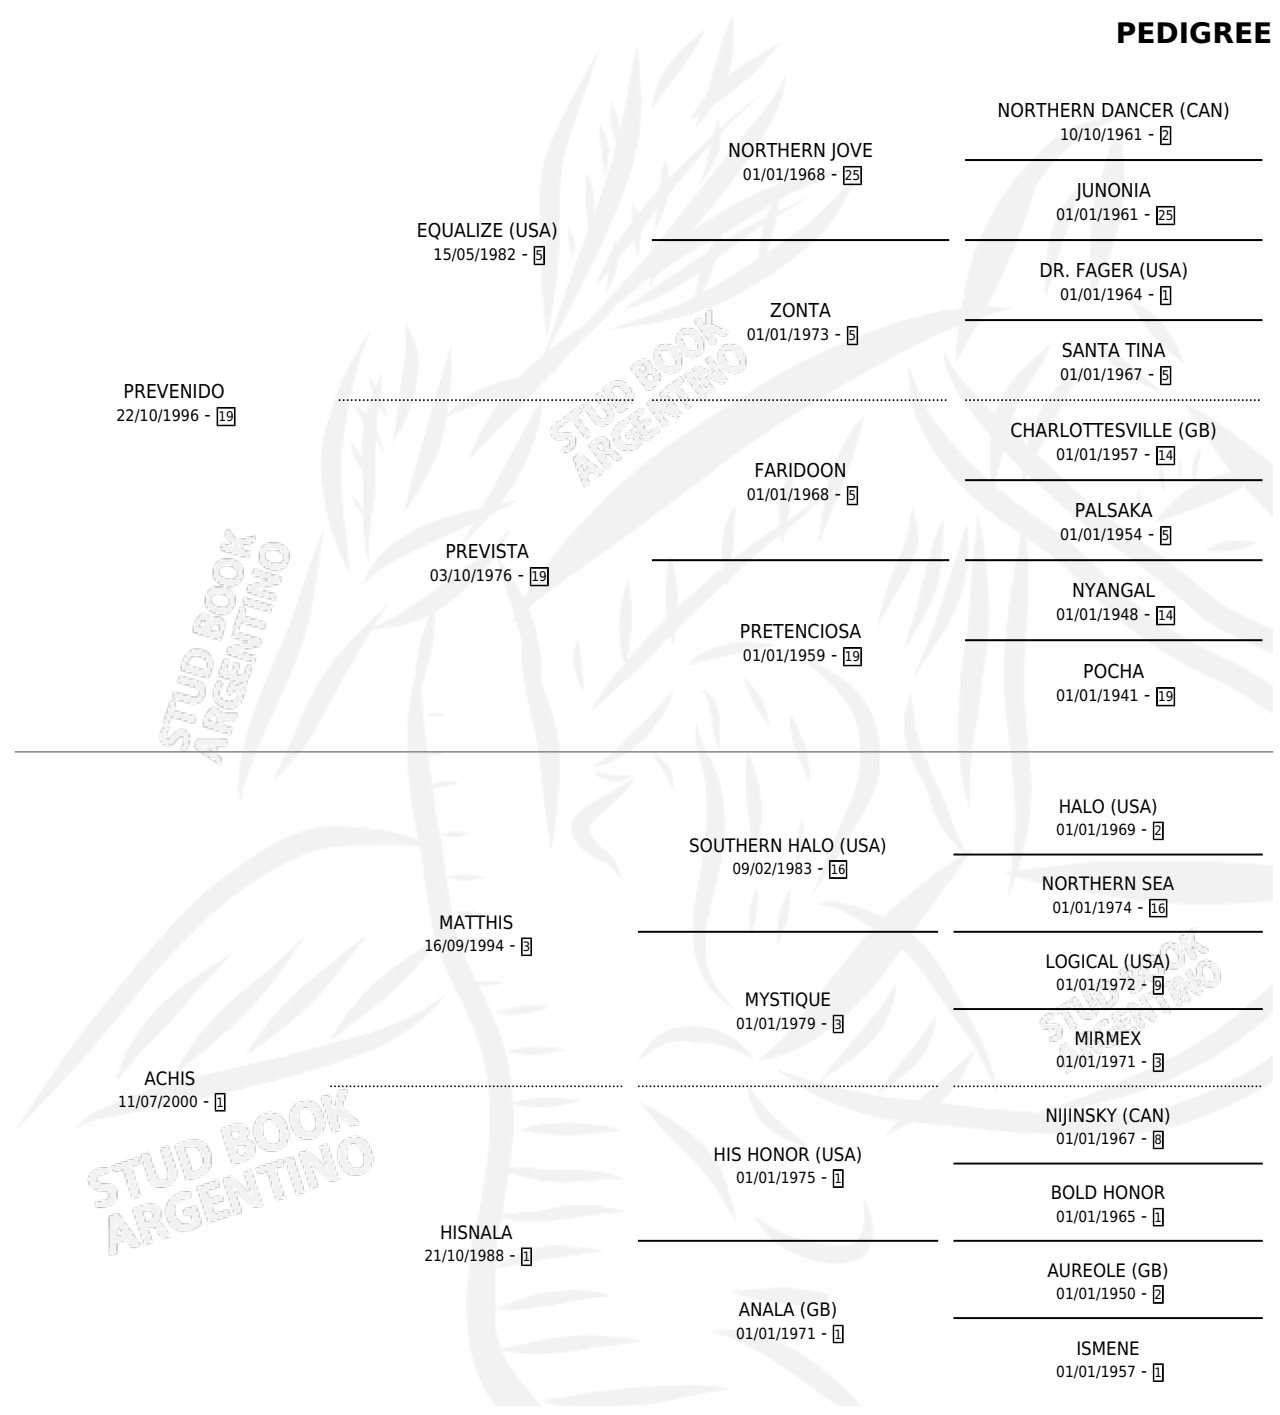

LA PLIN PLIN

por PREVENIDO y ACHIS por MATTHIS

Argentina · Hembra · Zaino · SP · 01/10/2013
Familia 1-f · Volumen 41

ESTADO

| | |
|------------------------------|---|
| TIPIFICACIÓN SANGUÍNEA | X |
| TIPIFICACIÓN POR ADN | X |
| PASAPORTE | X |
| IDENTIFICACIÓN POR MICROCHIP | X |
| REPRODUCTOR | X |

Lugar de nacimiento: Rincon De San Antonio
Criador: Chiaraviglio Carlos Alberto Sucesion

PEDIGREE

LA PLIN PLIN

Datos oficiales del Stud Book Argentino

Documento generado el 05/05/2026

studbook.org.ar