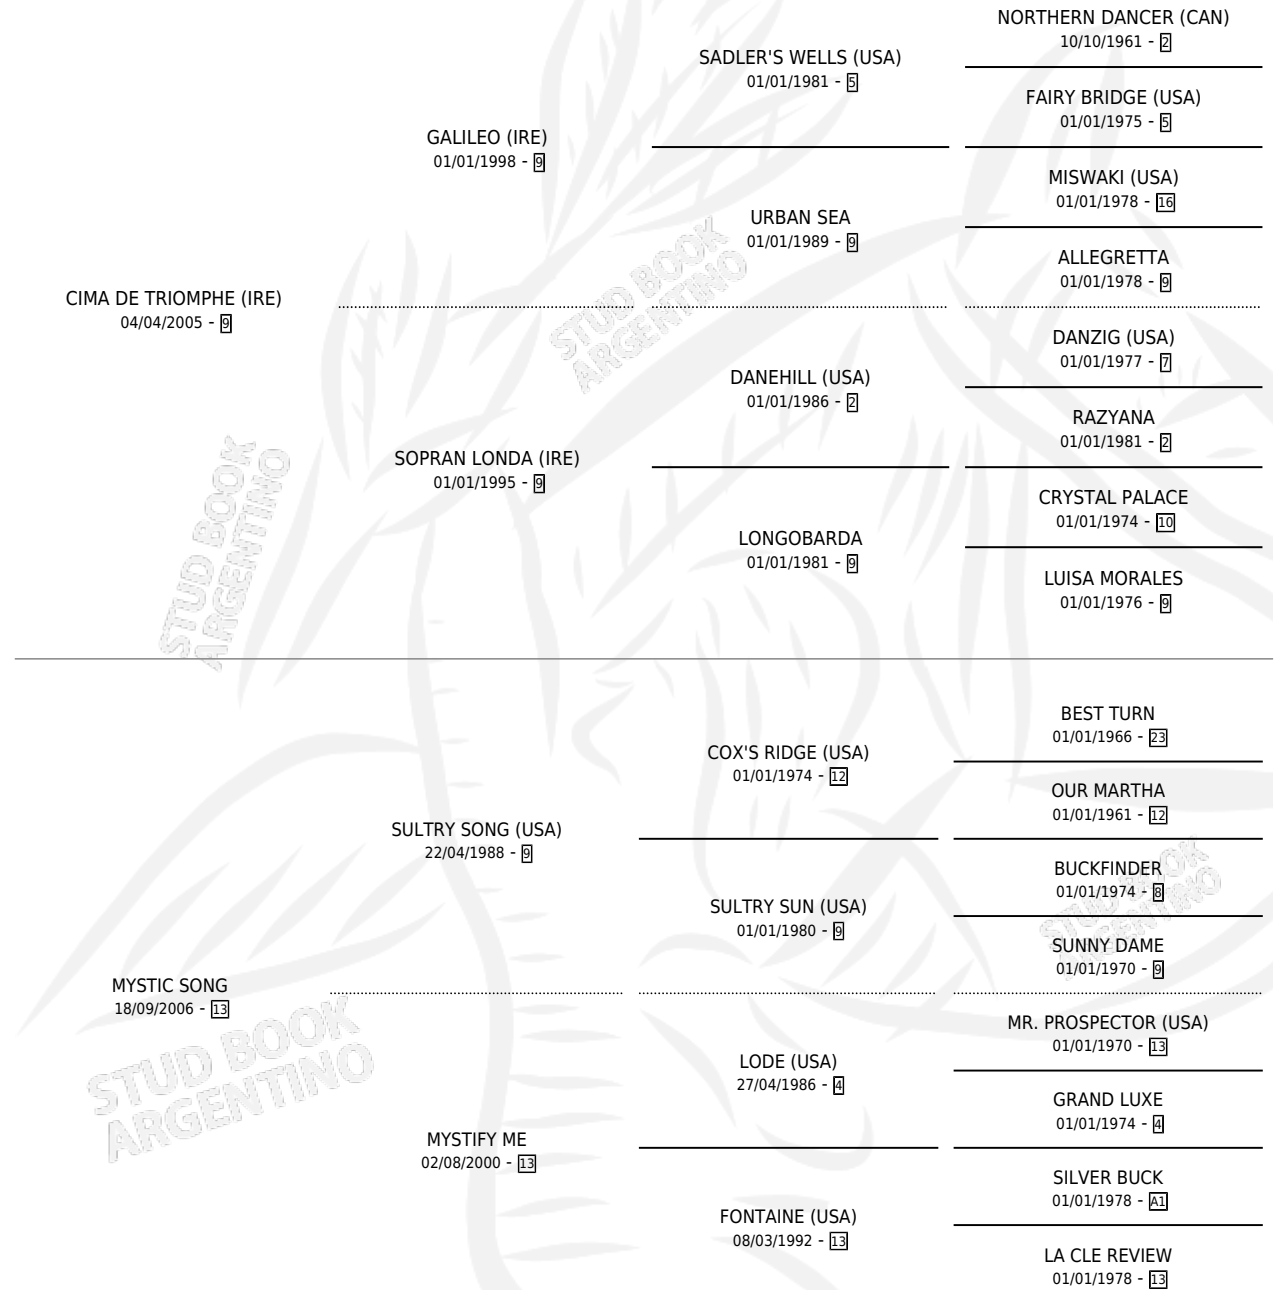

CIMA MISTICA

por CIMA DE TRIOMPHE (IRE) y MYSTIC SONG por
SULTRY SONG (USA)

Argentina · Hembra · Tordillo · SP · 01/09/2013
Familia 13-c · Volumen 41

ESTADO

TIPIFICACIÓN SANGUÍNEA	X
TIPIFICACIÓN POR ADN	✓
PASAPORTE	✓
IDENTIFICACIÓN POR MICROCHIP	✓
REPRODUCTOR	✓

Lugar de nacimiento: El Wing
Criador: El Wing

~

HIJOS

	MACHOS	HEMBRAS
4 NACIERON	1	3
1 CORRIERON	0	1

SIN ACTUACIONES

PEDIGREE

CAMPAÑA

Solo carreras oficiales de Argentina