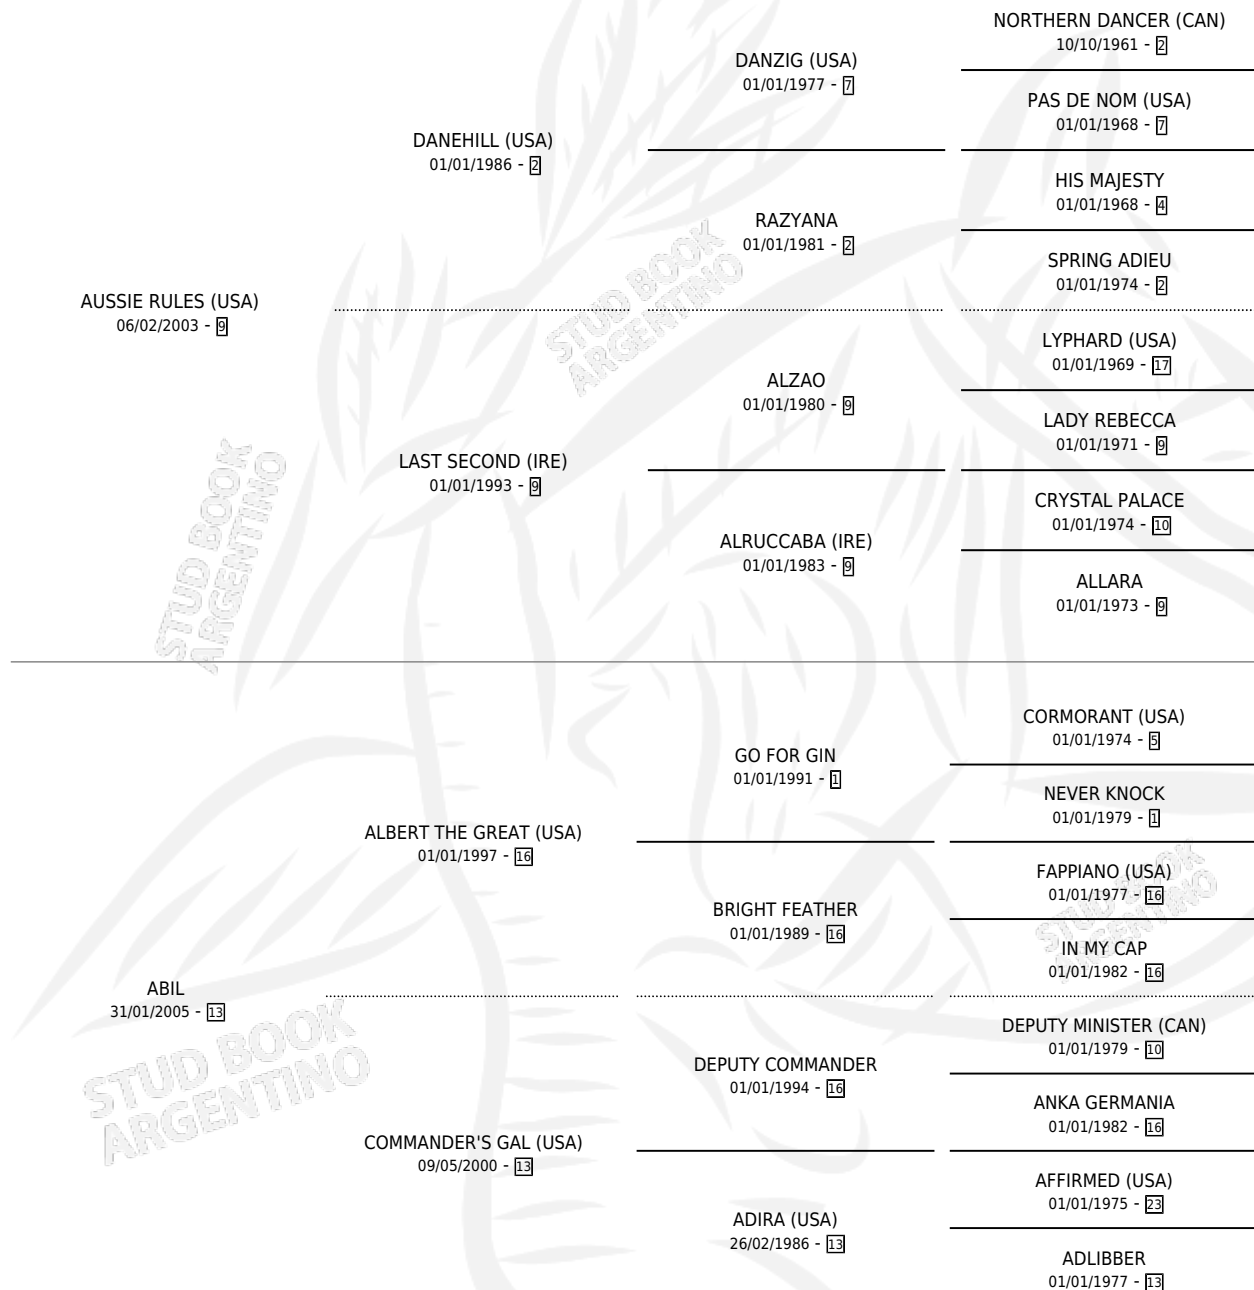

ABILITA

por AUSSIE RULES (USA) y ABIL por ALBERT THE GREAT (USA)

Argentina · Hembra · Zaino · SP · 09/10/2013
Familia 13-c · Volumen 41

ESTADO

TIPIFICACIÓN SANGUÍNEA	X
TIPIFICACIÓN POR ADN	✓
PASAPORTE	✓
IDENTIFICACIÓN POR MICROCHIP	✓
REPRODUCTOR	✓

Lugar de nacimiento: El Wing
Criador: El Wing

~

HIJOS

	MACHOS	HEMBRAS
6 NACIERON	1	5
2 CORRIERON	1	1
1 GANARON	0	1
0 GANADORES CL	0 GANADORES GR	0 GANADORES G1

PEDIGREE

S

mientos 6 / Efectividad 75.00%

PADRILLO	PRODUCTO	CRIADOR	1ER SERVICIO	ÚLTIMO SERVICIO
ROMAN JOY	∅		27/08/2025	27/08/2025
ABILITA	∅		13/11/2024	13/11/2024
Datos oficiales del Stud Book Argentino				
LUCULLAN (USA)	BLACKIE (H Z, 04/10/2024)	EL WING	10/10/2023	10/10/2023
ROMAN JOY	A LA ROMANA (H Z, 24/09/2023)	EL WING	14/10/2022	14/10/2022
ROMAN JOY	ROMA EN ABRIL (H Z, 20/09/2022)	EL WING	09/10/2021	09/10/2021
VICTOR SECURITY	BACK TO BLACK (M Z, 21/07/2021)	EL WING	14/08/2020	14/08/2020
STORM EMBRUJADO	SPERARE (H Z, 11/08/2019)	EL WING	02/09/2018	02/09/2018
PORTAL DEL ALTO	ALMA DE REINA (H Z, 24/07/2018)	EL WING	16/08/2017	16/08/2017