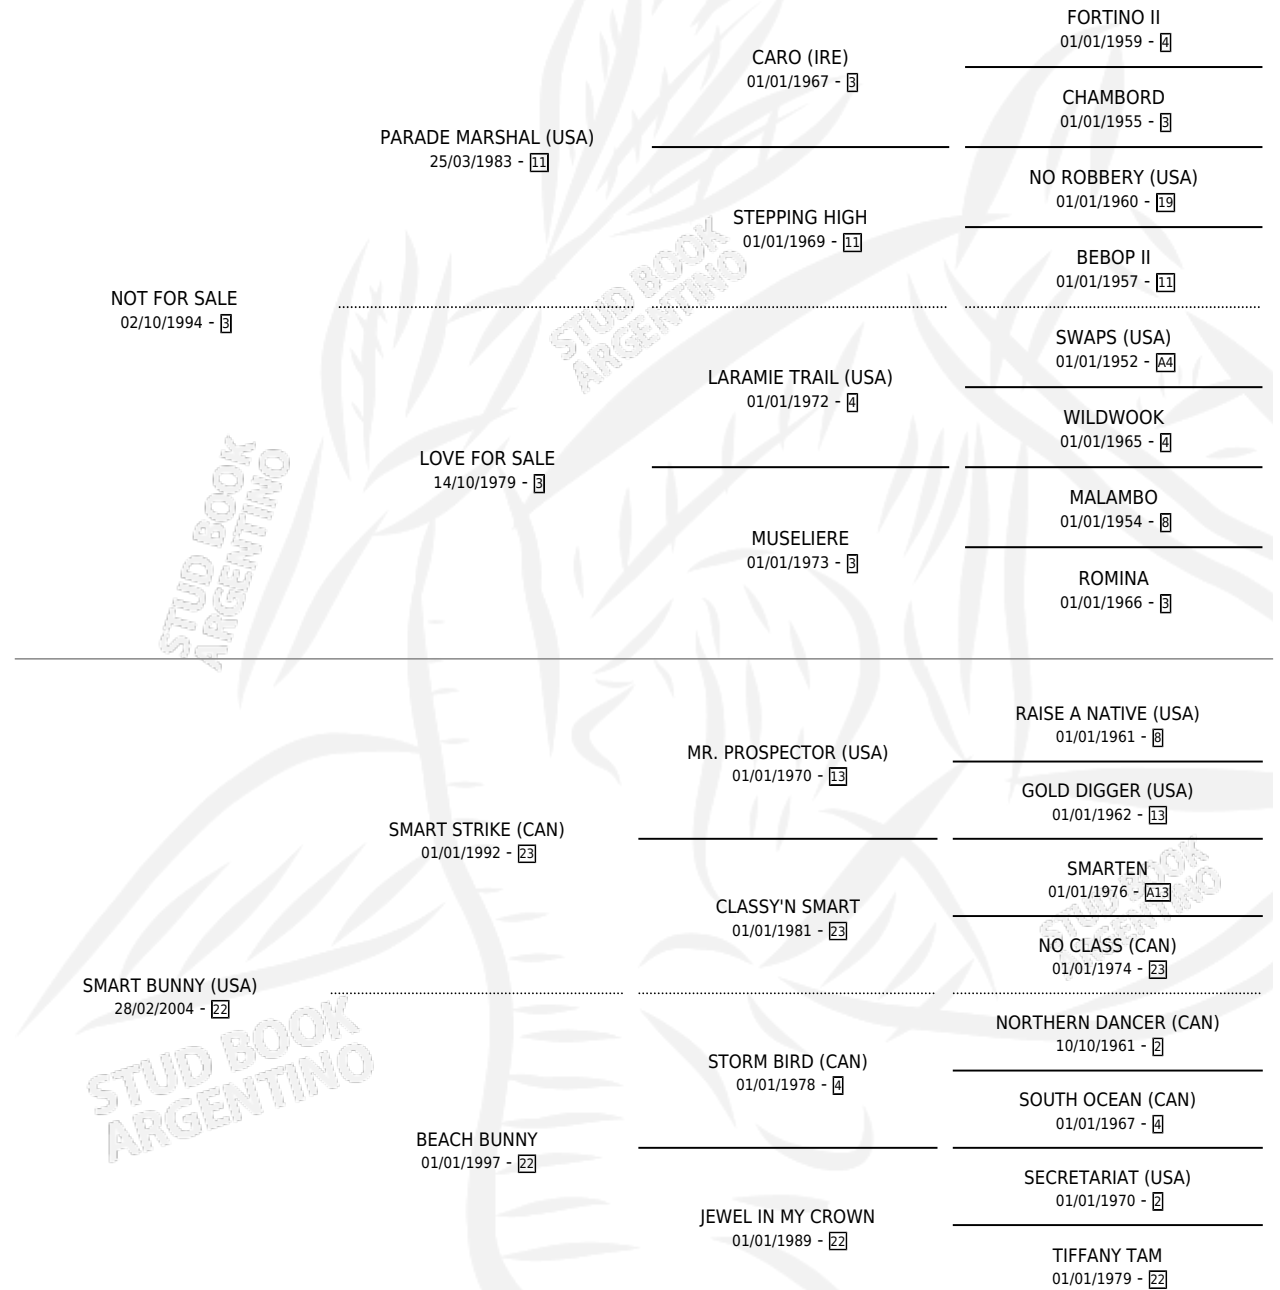

SMART SALE

por NOT FOR SALE y SMART BUNNY (USA) por SMART STRIKE (CAN)

Argentina · Macho · Zaino · SP · 01/09/2013
Familia 22-a · Volumen 41

ESTADO

TIPIFICACIÓN SANGUÍNEA	X
TIPIFICACIÓN POR ADN	✓
PASAPORTE	✓
IDENTIFICACIÓN POR MICROCHIP	✓
REPRODUCTOR	X

Lugar de nacimiento: El Wing
Criador: El Wing

PEDIGREE