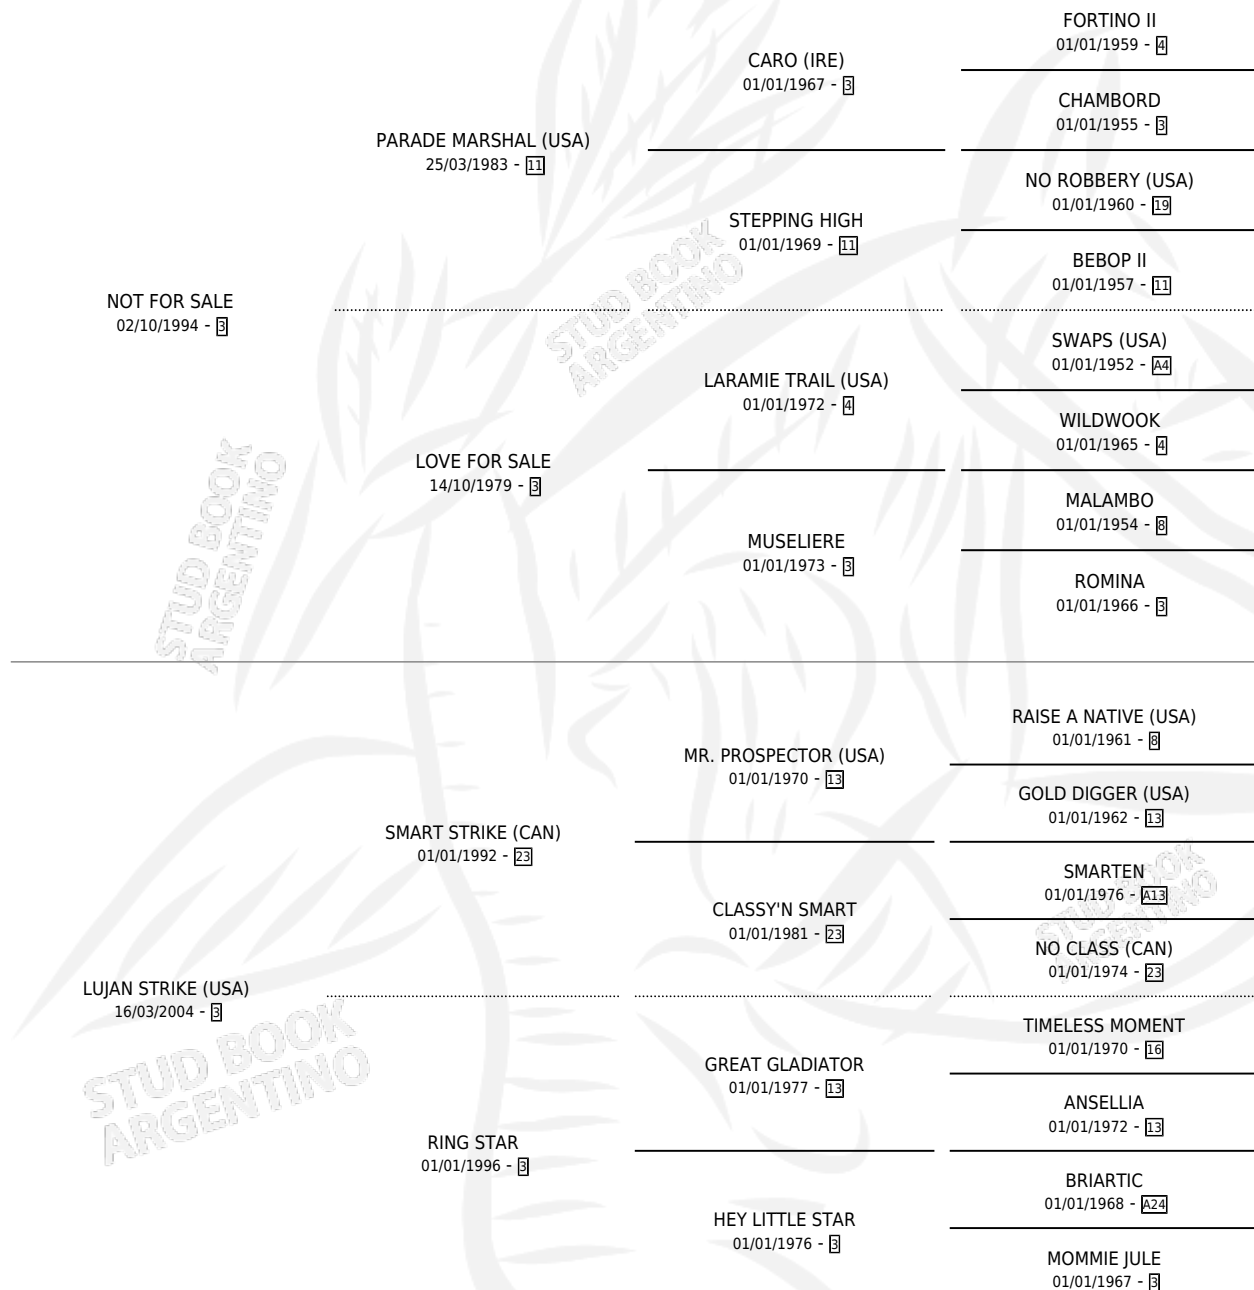

VIVO ENAMORADA

por NOT FOR SALE y LUJAN STRIKE (USA) por SMART STRIKE (CAN)

Argentina · Hembra · Tordillo · SP · 13/09/2013
Familia 3 · Volumen 41

ESTADO

TIPIFICACIÓN SANGUÍNEA	X
TIPIFICACIÓN POR ADN	✓
PASAPORTE	✓
IDENTIFICACIÓN POR MICROCHIP	✓
REPRODUCTOR	✓

Lugar de nacimiento: El Wing
Criador: El Wing

PEDIGREE

CAMPAÑA

Solo carreras oficiales de Argentina

POR EDAD

EDAD	CC	1°	2°	3°	4°	5°	NP	CLC	CLG	CLCG1	CLGG1	IMPORTE	GANANCIA / CC
3 AÑOS	8	1	2	0	1	1	3	0	0	0	0	\$235,330	\$29,416
4 AÑOS	13	6	2	0	1	1	3	5	2	0	0	\$1,288,836	\$99,141
5 AÑOS	5	2	1	0	1	1	0	4	1	0	0	\$565,000	\$113,000
TOTALES	26	9	5	0	3	3	6	9	3	0	0	\$2,089,166	\$80,353
%		34.6%	19.2%	0.0%	11.5%	11.5%	23.1%	34.6%	33.3%	0.0%	0.0%		