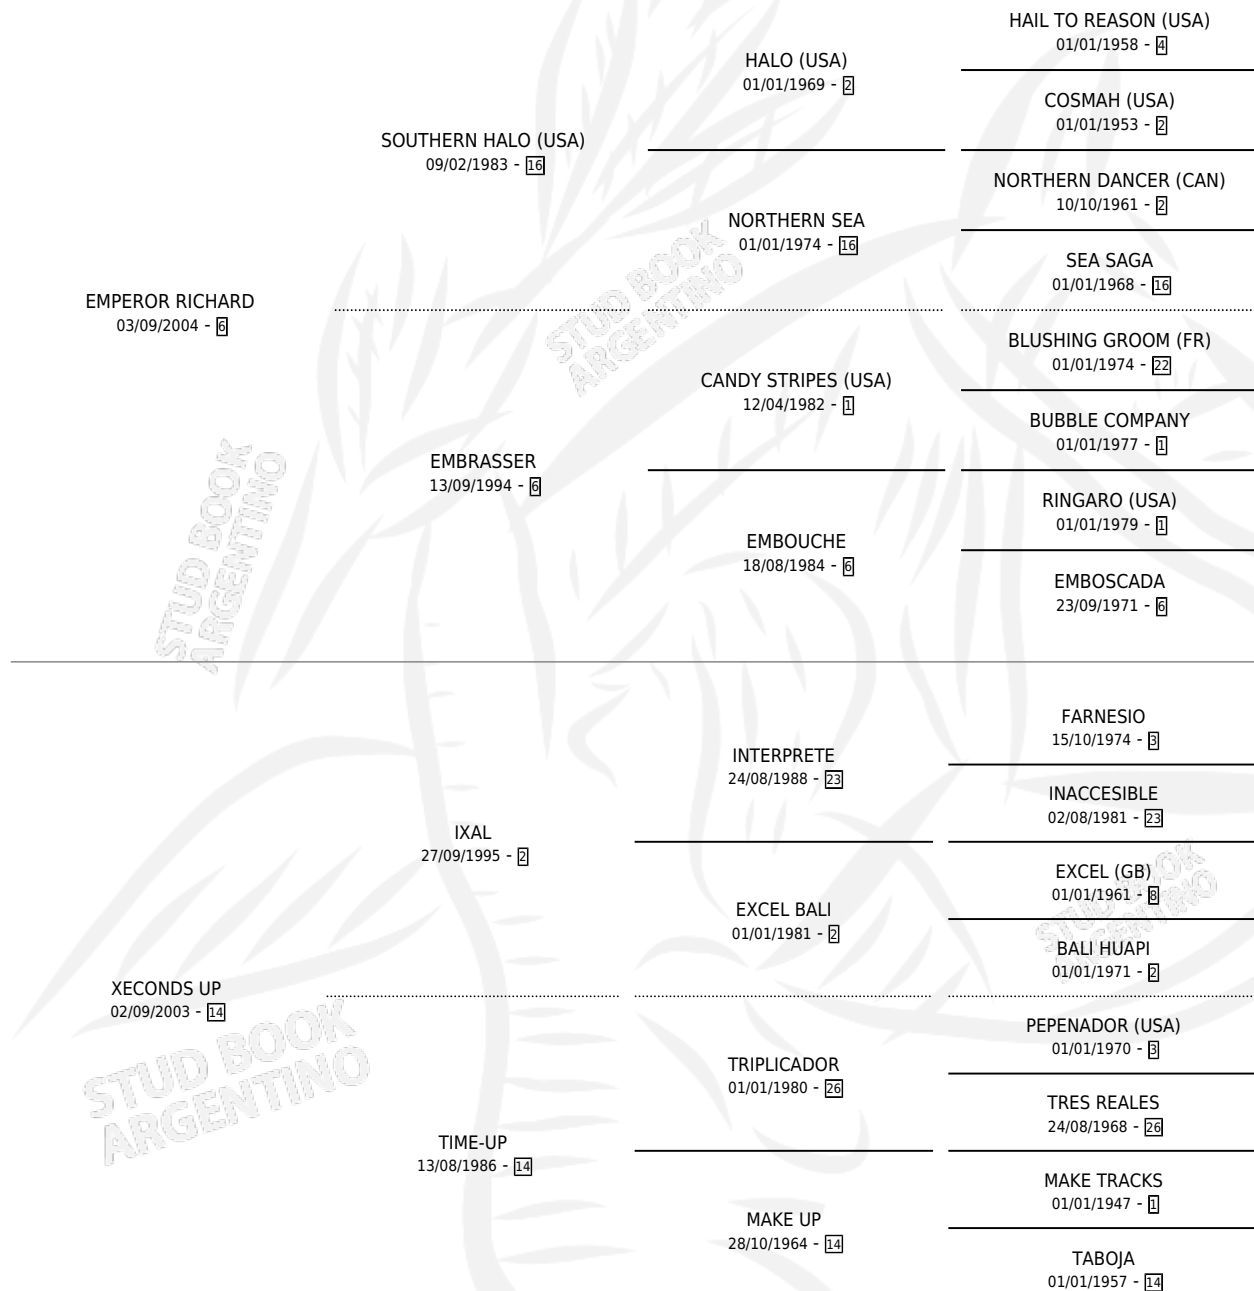

ERES PARA MI

por **EMPEROR RICHARD** y **XECONDS UP** por **IXAL**

Argentina · Macho · Alazan · SP · 11/10/2013
Familia 14 · Volumen 41

ESTADO

TIPIFICACIÓN SANGUÍNEA	X
TIPIFICACIÓN POR ADN	X
PASAPORTE	X
IDENTIFICACIÓN POR MICROCHIP	X
REPRODUCTOR	X

Lugar de nacimiento: Santa Sofia
Criador: Santa Sofia

PEDIGREE

ERES PARA MI

Datos oficiales del Stud Book Argentino

Documento generado el 11/05/2026

studbook.org.ar