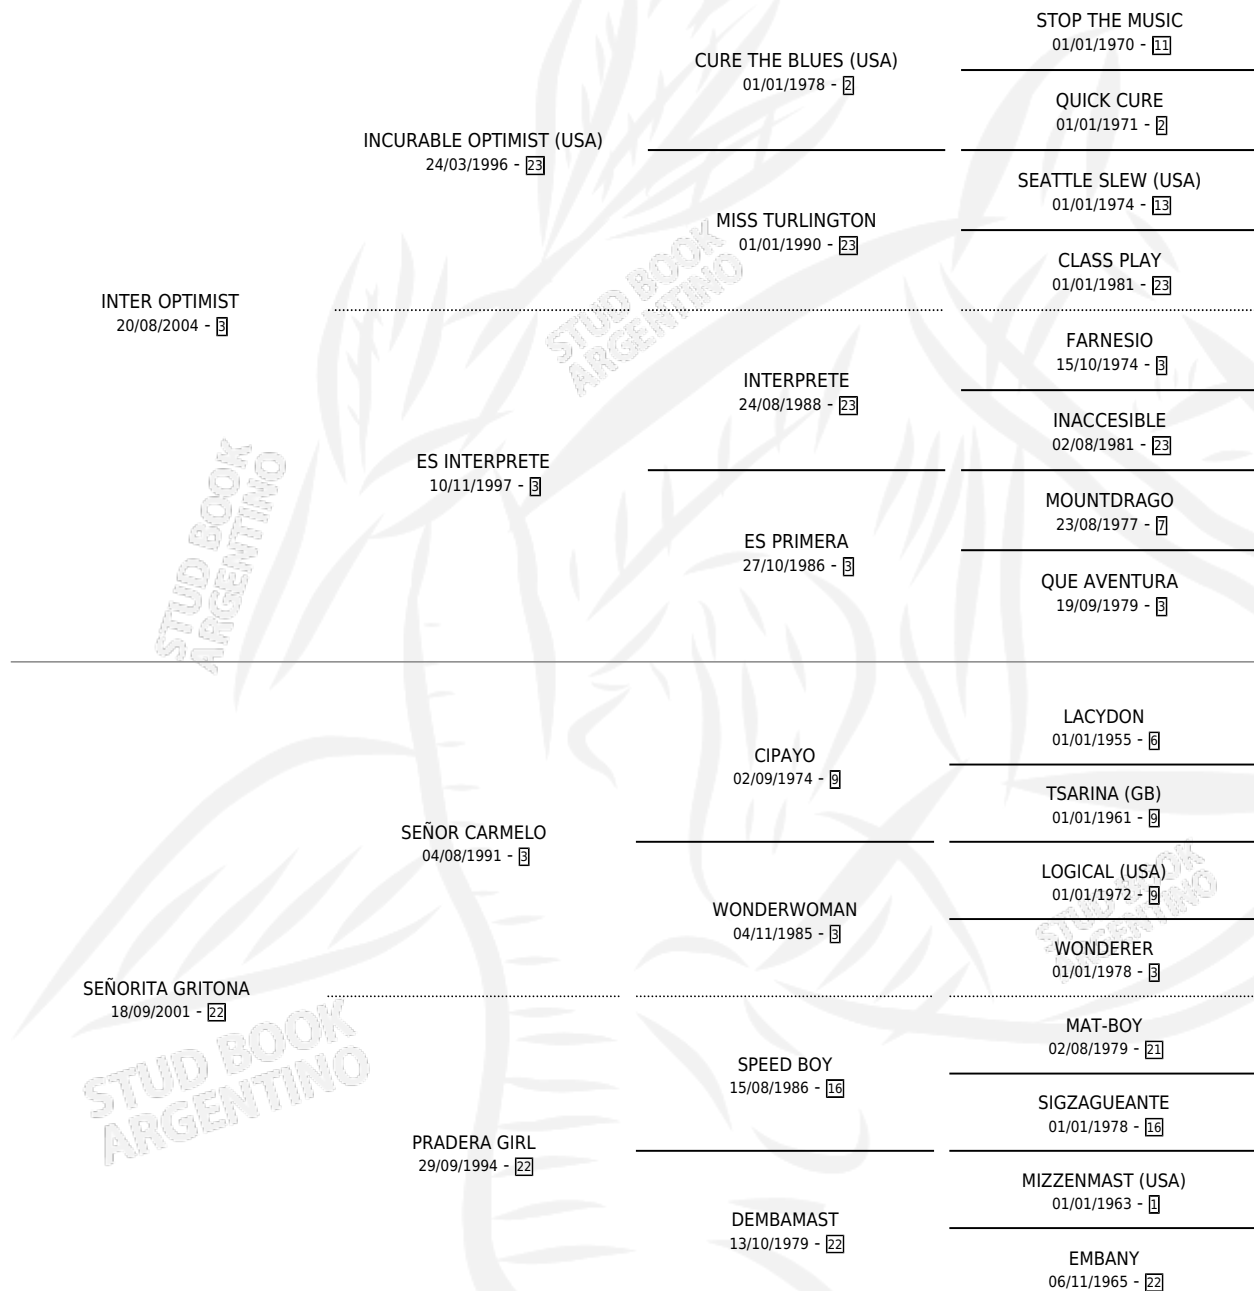

SEÑORITA WALLY

por INTER OPTIMIST y SEÑORITA GRITONA por SEÑOR CARMELO

Argentina · Hembra · Alazan · SP · 29/08/2013
Familia 22-d · Volumen 41

ESTADO

TIPIFICACIÓN SANGUÍNEA	X
TIPIFICACIÓN POR ADN	✓
PASAPORTE	✓
IDENTIFICACIÓN POR MICROCHIP	✓
REPRODUCTOR	X

Lugar de nacimiento: Haras Y Stud Vengador

Criador: Haras Y Stud Vengador

PEDIGREE