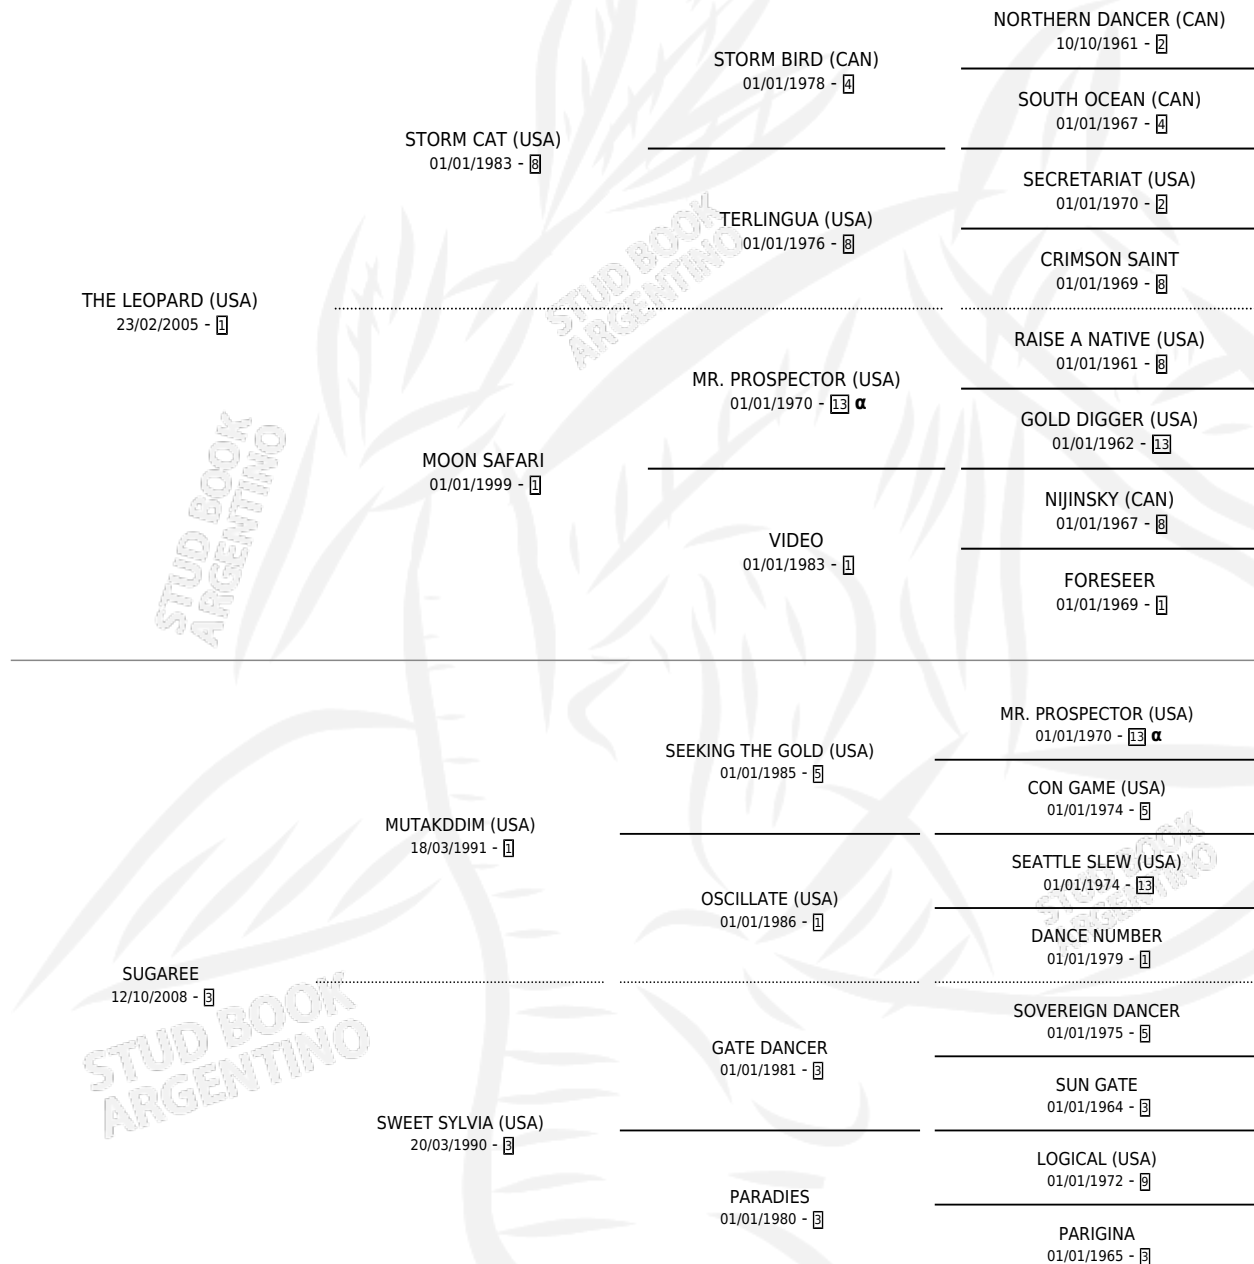

LADRON DE BESOS

por THE LEOPARD (USA) y SUGAREE por MUTAKDDIM (USA)

Argentina · Macho · Zaino · SP · 20/08/2013
Familia 3-h · Volumen 41

ESTADO

TIPIFICACIÓN SANGUÍNEA	X
TIPIFICACIÓN POR ADN	✓
PASAPORTE	✓
IDENTIFICACIÓN POR MICROCHIP	✓
REPRODUCTOR	X

Lugar de nacimiento: Campo particular
Criador: Cuenca Francisco

PEDIGREE

INBREEDING : α

CAMPAÑA

Solo carreras oficiales de Argentina

POR EDAD

EDAD	CC	1°	2°	3°	4°	5°	NP	CLC	CLG	CLCG1	CLGG1	IMPORTE	GANANCIA / CC
2 AÑOS	3	0	0	0	0	0	3	0	0	0	0	\$0	\$0
3 AÑOS	10	0	0	0	1	1	8	0	0	0	0	\$30,744	\$3,074
4 AÑOS	9	1	1	0	0	0	7	0	0	0	0	\$152,100	\$16,900
5 AÑOS	2	0	0	0	0	0	2	0	0	0	0	\$2,720	\$1,360
TOTALES	24	1	1	0	1	1	20	0	0	0	0	\$185,564	\$7,732
%		4.2%	4.2%	0.0%	4.2%	4.2%	83.3%	0.0%	0.0%	0.0%	0.0%		