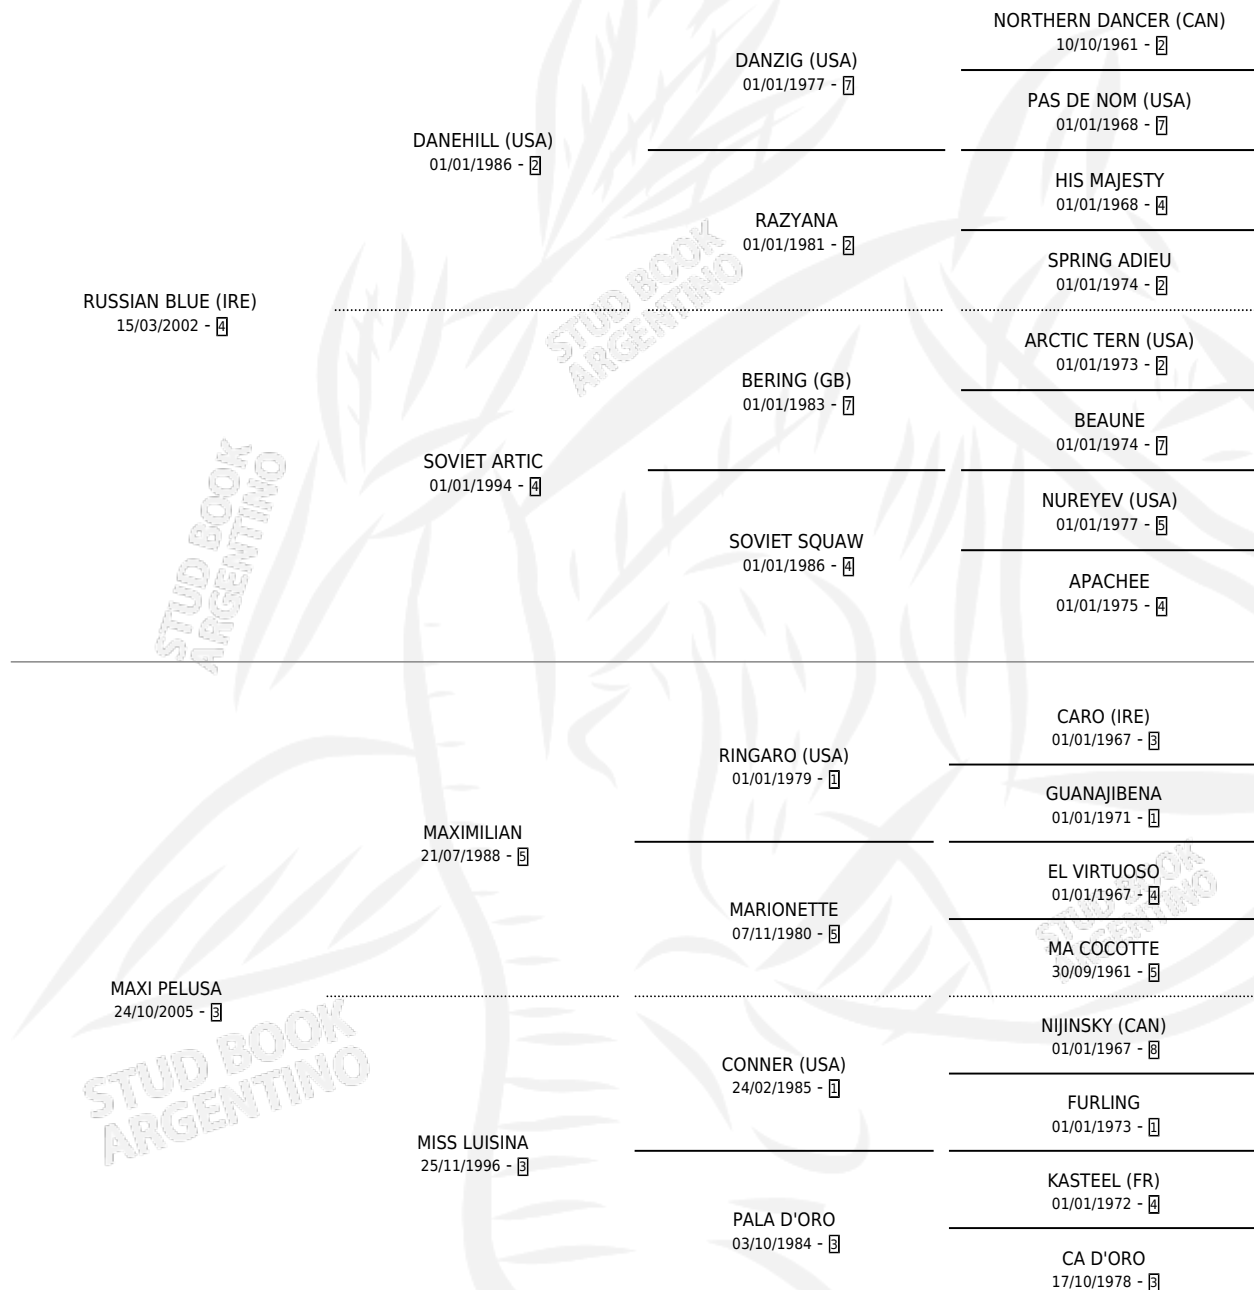

MAXI SECRETA

por **RUSSIAN BLUE (IRE)** y **MAXI PELUSA** por **MAXIMILIAN**

Argentina · Hembra · Zaino · SP · 09/10/2013
Familia 3-b · Volumen 41

ESTADO

TIPIFICACIÓN SANGUÍNEA	X
TIPIFICACIÓN POR ADN	X
PASAPORTE	X
IDENTIFICACIÓN POR MICROCHIP	X
REPRODUCTOR	X

Lugar de nacimiento: El Secreto Del Guer Aike
Criador: Sin dato

PEDIGREE

MAXI SECRETA

Datos oficiales del Stud Book Argentino

Documento generado el 04/05/2026

studbook.org.ar