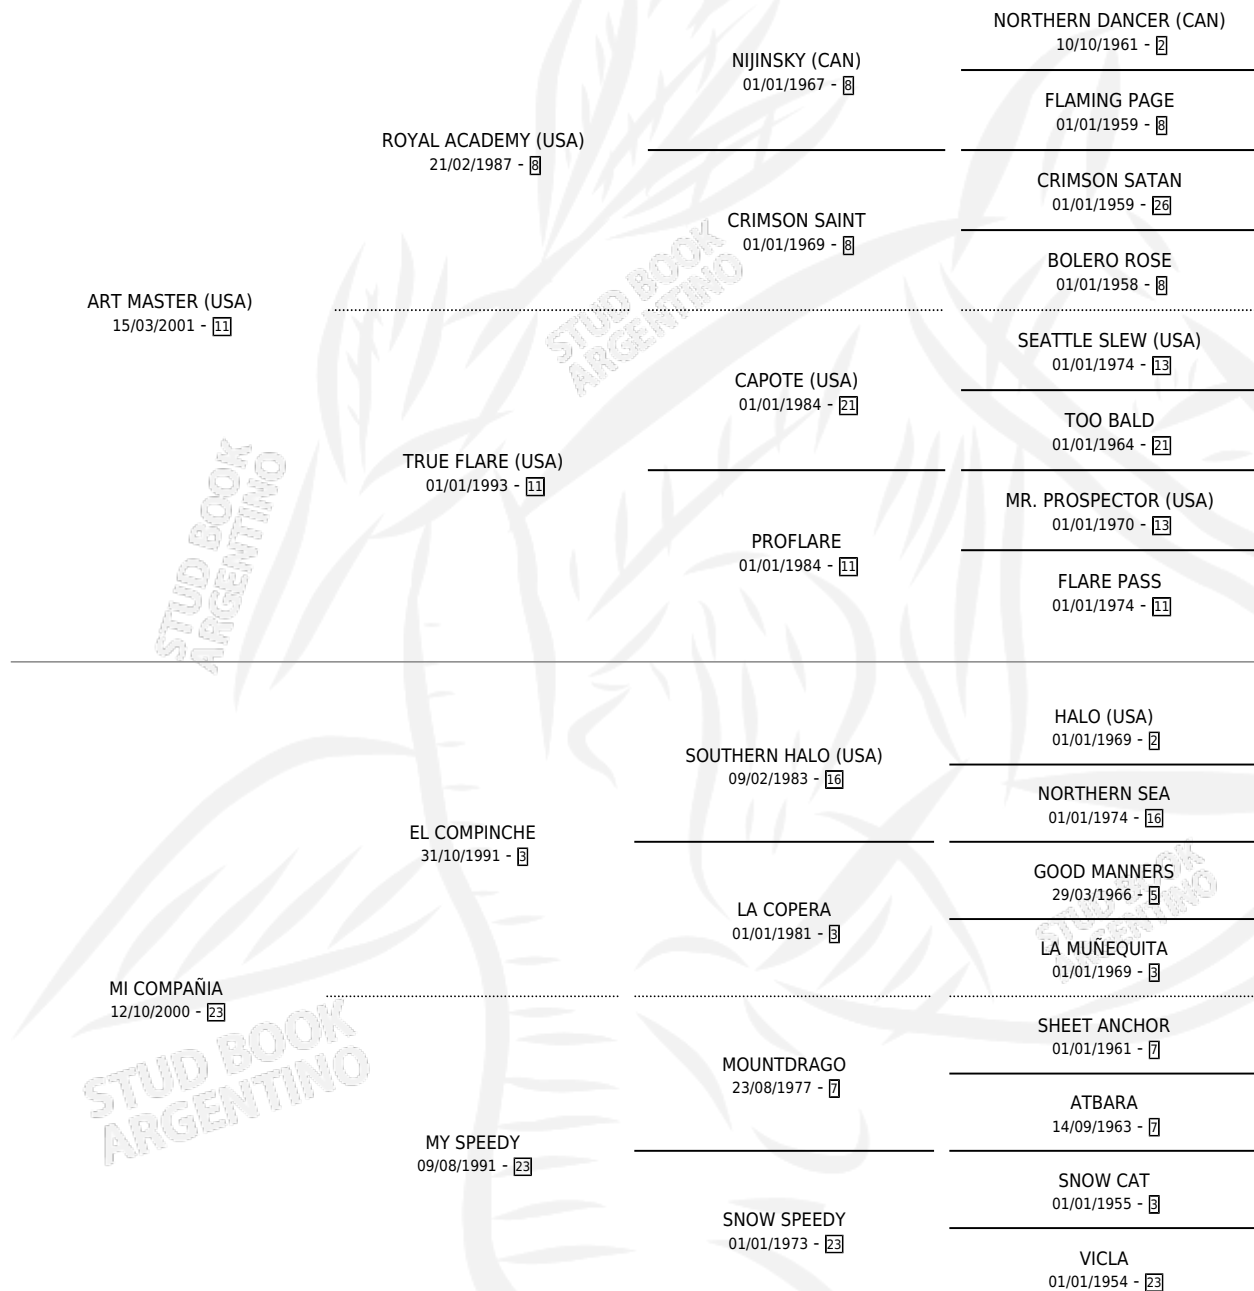

COMPAÑERA SECRETA

por ART MASTER (USA) y MI COMPAÑIA por EL COMPINCHE

Argentina · Hembra · Zaino · SP · 03/10/2013
Familia 23-a · Volumen 41

ESTADO

TIPIFICACIÓN SANGUÍNEA	X
TIPIFICACIÓN POR ADN	✓
PASAPORTE	✓
IDENTIFICACIÓN POR MICROCHIP	✓
REPRODUCTOR	✓

Lugar de nacimiento: El Secreto Del Guer Aike
Criador: Don Santiago

~

HIJOS

	MACHOS	HEMBRAS
1 NACIERON	1	0
SIN ACTUACIONES		

PEDIGREE