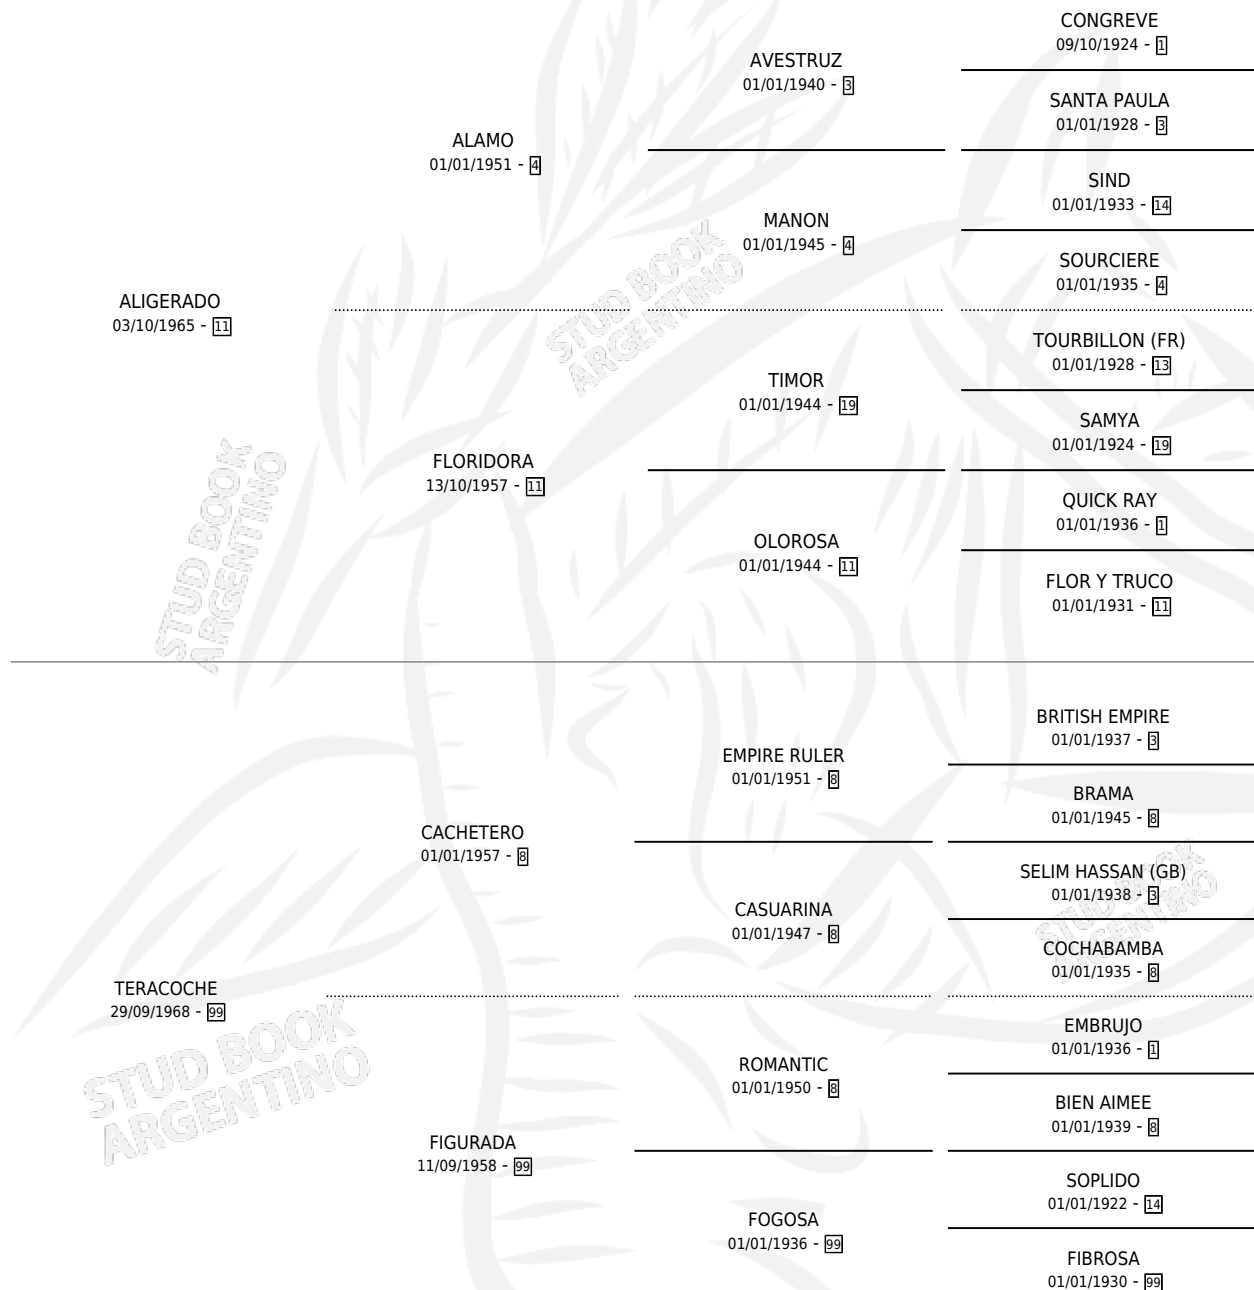

FLOR MALEVA

por **ALIGERADO** y **TERACOCHÉ** por **CACHETERO**

Argentina · Hembra · Zaino Colorado · SP · 01/01/1976
Familia 99 · Volumen 29

ESTADO

TIPIFICACIÓN SANGUÍNEA	X
TIPIFICACIÓN POR ADN	X
PASAPORTE	X
IDENTIFICACIÓN POR MICROCHIP	X
REPRODUCTOR	✓

Lugar de nacimiento: Campo particular

Criador: Sin dato

~

HIJOS

	MACHOS	HEMBRAS
1 NACIERON	0	1

SIN ACTUACIONES

PEDIGREE