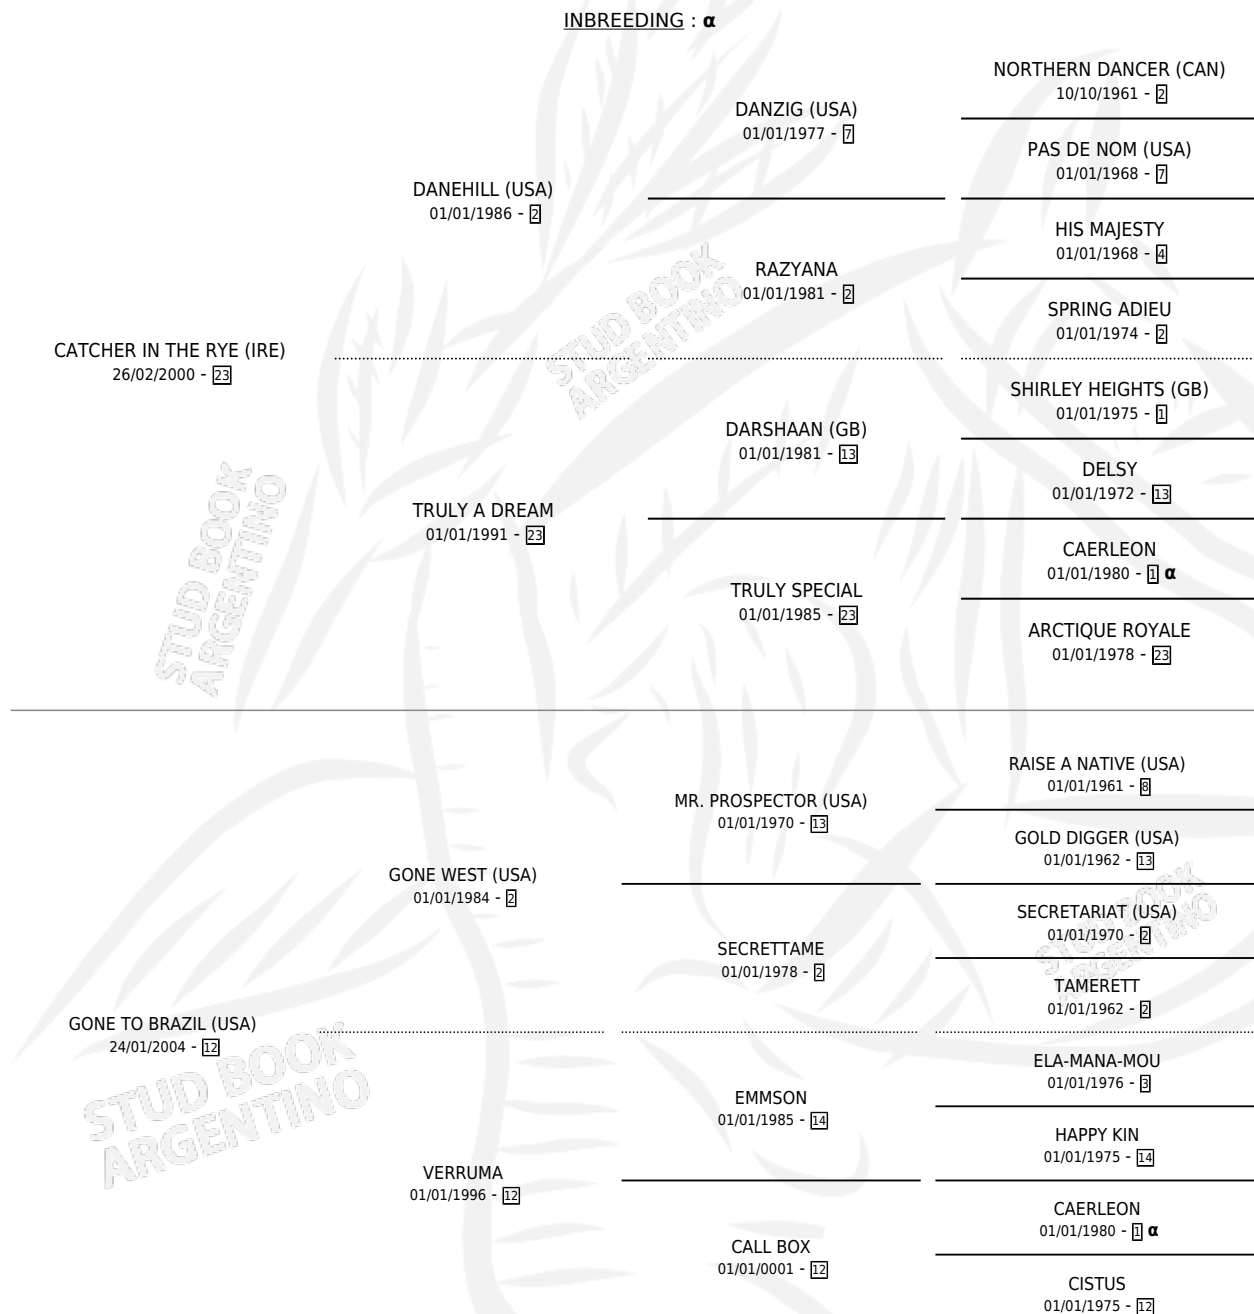

GONE TO BUZIOS

por **CATCHER IN THE RYE (IRE)** y **GONE TO BRAZIL (USA)**
por **GONE WEST (USA)**

Argentina · Macho · Zaino · SP · 12/09/2013
Familia 12-b · Volumen 41

ESTADO

TIPIFICACIÓN SANGUÍNEA	X
TIPIFICACIÓN POR ADN	✓
PASAPORTE	✓
IDENTIFICACIÓN POR MICROCHIP	✓
REPRODUCTOR	X

Lugar de nacimiento: De La Pomme
Criador: De La Pomme

PEDIGREE

INBREEDING : α

CAMPAÑA

Solo carreras oficiales de Argentina

POR EDAD

EDAD	CC	1°	2°	3°	4°	5°	NP	CLC	CLG	CLCG1	CLGG1	IMPORTE	GANANCIA / CC
3 AÑOS	4	0	0	0	0	0	4	0	0	0	0	\$0	\$0
4 AÑOS	5	0	0	0	0	1	4	0	0	0	0	\$3,150	\$630
5 AÑOS	3	1	0	0	0	0	2	0	0	0	0	\$46,000	\$15,333
TOTALES	12	1	0	0	0	1	10	0	0	0	0	\$49,150	\$4,096
%		8.3%	0.0%	0.0%	0.0%	8.3%	83.3%	0.0%	0.0%	0.0%	0.0%		

Ganador en San Isidro - \$49,150, a los 5 años.

POR DISTANCIA

HIPODROMO	CC	1°	2°	3°	4°	5°	NP	CLC	CLG	CLCG1	CLGG1	IMPORTE
SAN ISIDRO	7	1	0	0	0	1	5	0	0	0	0	\$49,150
1100 MTS	3	1	0	0	0	0	2	0	0	0	0	\$46,000
1300 MTS	1	0	0	0	0	0	1	0	0	0	0	\$0
1200 MTS	3	0	0	0	0	1	2	0	0	0	0	\$3,150
PALERMO	5	0	0	0	0	0	5	0	0	0	0	\$0
1400 MTS	2	0	0	0	0	0	2	0	0	0	0	\$0
1000 MTS	2	0	0	0	0	0	2	0	0	0	0	\$0
1200 MTS	1	0	0	0	0	0	1	0	0	0	0	\$0