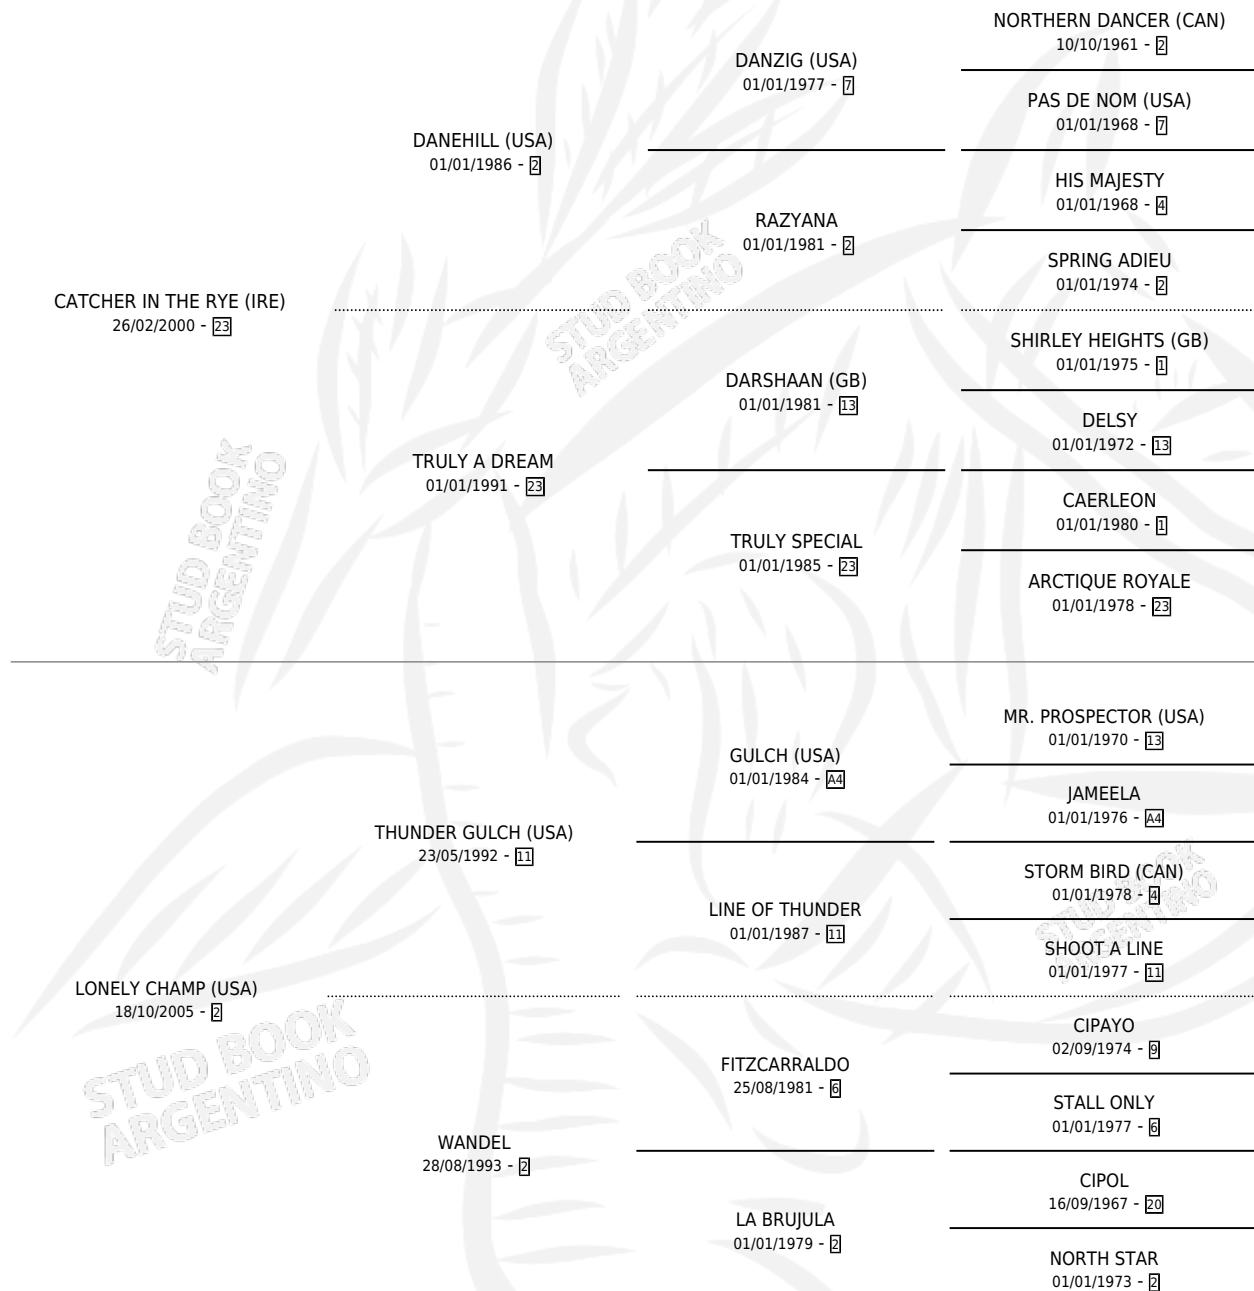

ROBINSON CRUSOE

por **CATCHER IN THE RYE (IRE)** y **LONELY CHAMP (USA)**
por **THUNDER GULCH (USA)**

Argentina · Macho · Zaino · SP · 23/09/2013
Familia 2-f · Volumen 41

ESTADO

TIPIFICACIÓN SANGUÍNEA	X
TIPIFICACIÓN POR ADN	✓
PASAPORTE	X
IDENTIFICACIÓN POR MICROCHIP	✓
REPRODUCTOR	X

Lugar de nacimiento: De La Pomme
Criador: De La Pomme

PEDIGREE

EXPORTACIÓN / IMPORTACIÓN

FECHA	MOVIMIENTO	PAÍS
28/03/2014	EXPORTADO	URUGUAY

ROBINSON CRUSOE

Datos oficiales del Stud Book Argentino

Documento generado el 15/05/2026