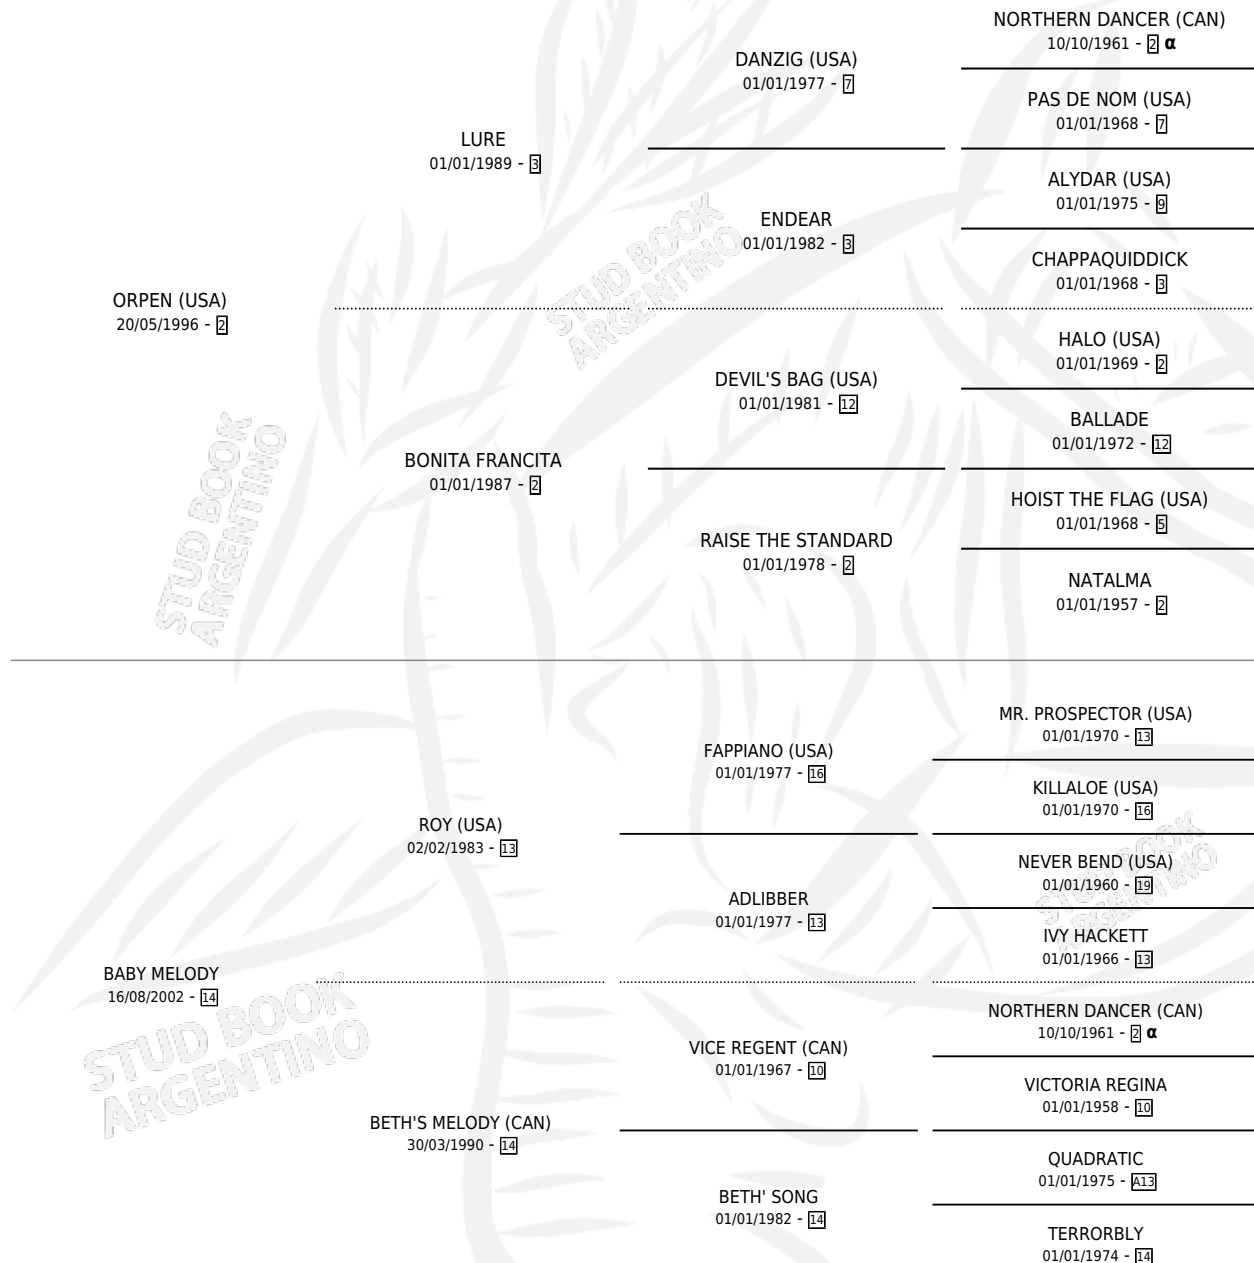

ELLA BAILA

por **ORPEN (USA)** y **BABY MELODY** por **ROY (USA)**

Argentina · Hembra · Zaino · SP · 26/09/2013
Familia 14-e · Volumen 41

ESTADO

TIPIFICACIÓN SANGUÍNEA	X
TIPIFICACIÓN POR ADN	✓
PASAPORTE	✓
IDENTIFICACIÓN POR MICROCHIP	✓
REPRODUCTOR	✓

Lugar de nacimiento: De La Pomme
Criador: De La Pomme

~

HIJOS

	MACHOS	HEMBRAS
6 NACIERON	6	0
5 CORRIERON	5	0
5 GANARON	5	0
0 GANADORES CL	0 GANADORES GR	0 GANADORES G1

PEDIGREE

INBREEDING : α

S

mientos 6 / Efectividad 75.00%