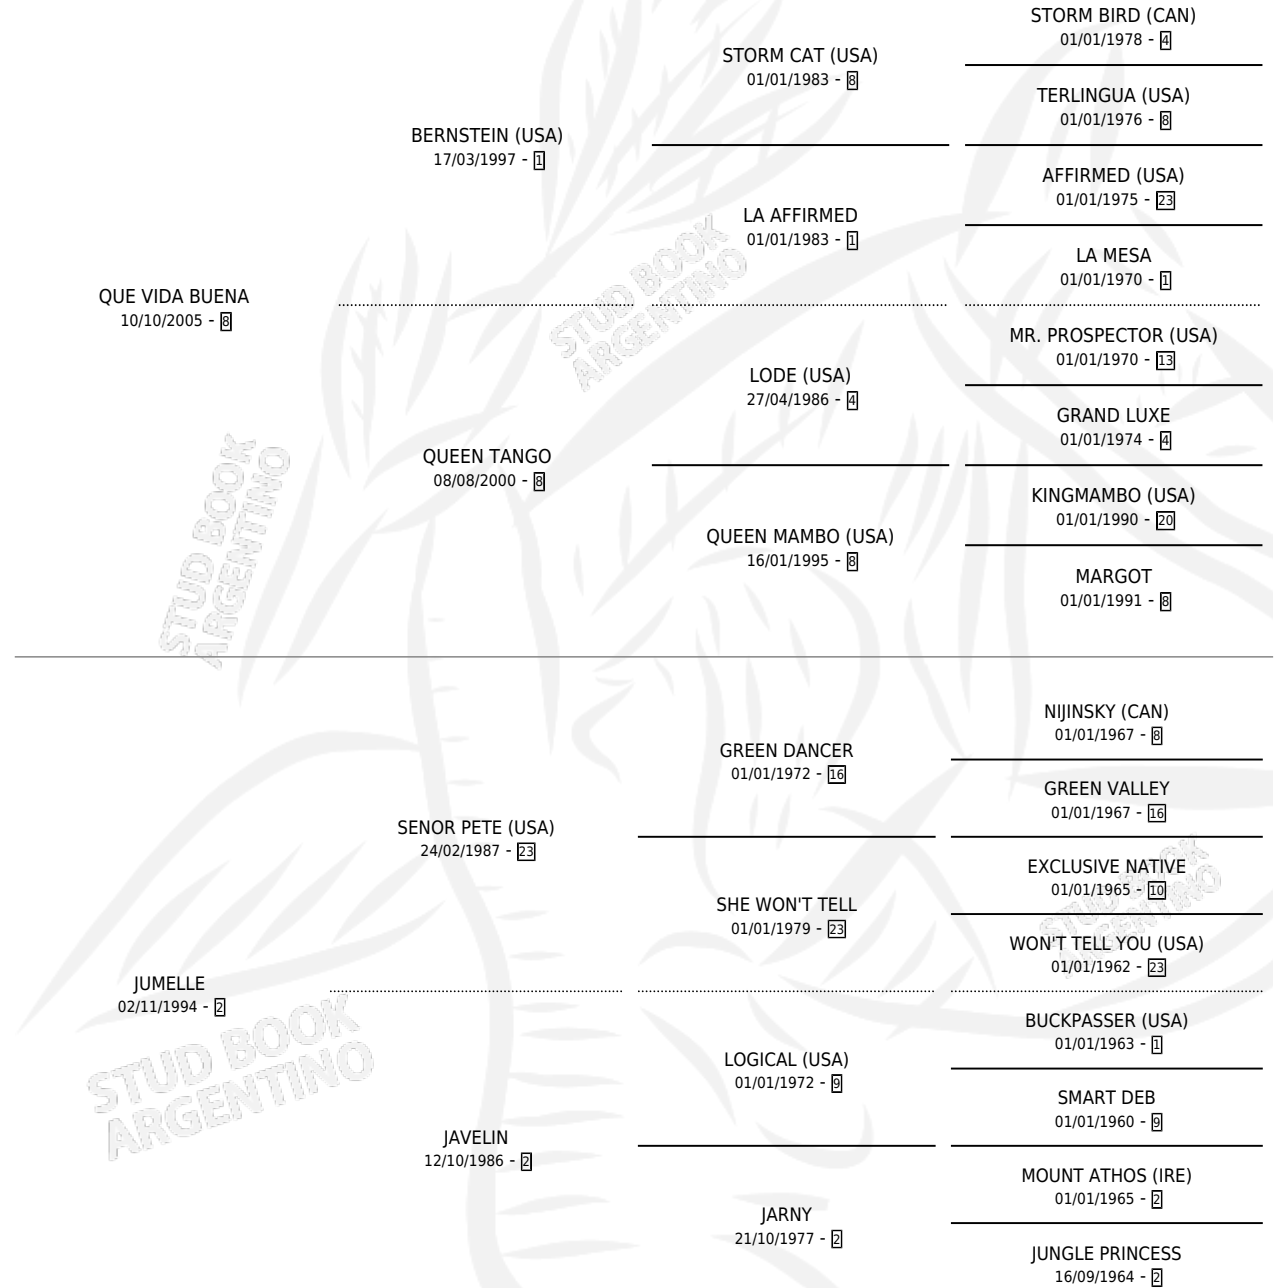

QUE JUMELITA

por QUE VIDA BUENA y JUMELLE por SENOR PETE (USA)

Argentina · Hembra · Zaino · SP · 29/08/2013
Familia 2-g · Volumen 41

ESTADO

TIPIFICACIÓN SANGUÍNEA	X
TIPIFICACIÓN POR ADN	X
PASAPORTE	X
IDENTIFICACIÓN POR MICROCHIP	X
REPRODUCTOR	X

Lugar de nacimiento: Don Florentino

Criador: Bolatti Patricia Silvia

PEDIGREE

QUE JUMELITA

Datos oficiales del Stud Book Argentino

Documento generado el 12/06/2026

studbook.org.ar