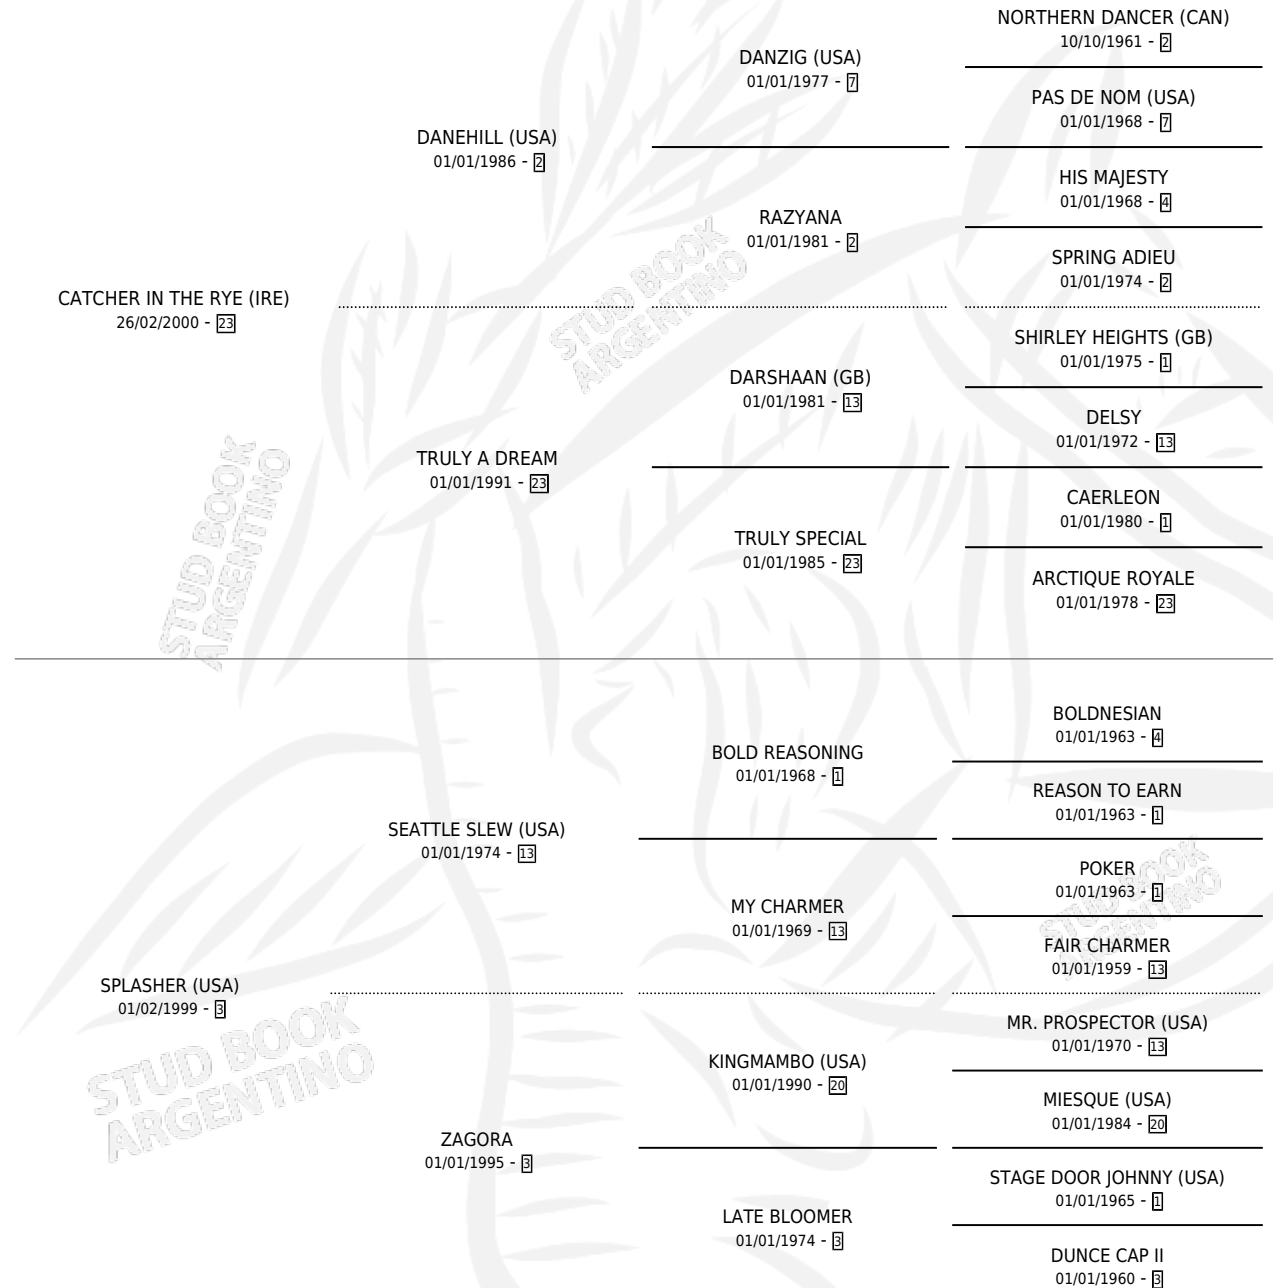

Lugar de nacimiento: Tiveres

Criador: Estacion De Montas La Mission S.A. y Agroitar S.A.

~

HIJOS

	MACHOS	HEMBRAS
7 NACIERON	3	4
5 CORRIERON	2	3
4 GANARON	1	3
0 GANADORES CL	0 GANADORES GR	0 GANADORES G1

PEDIGREE