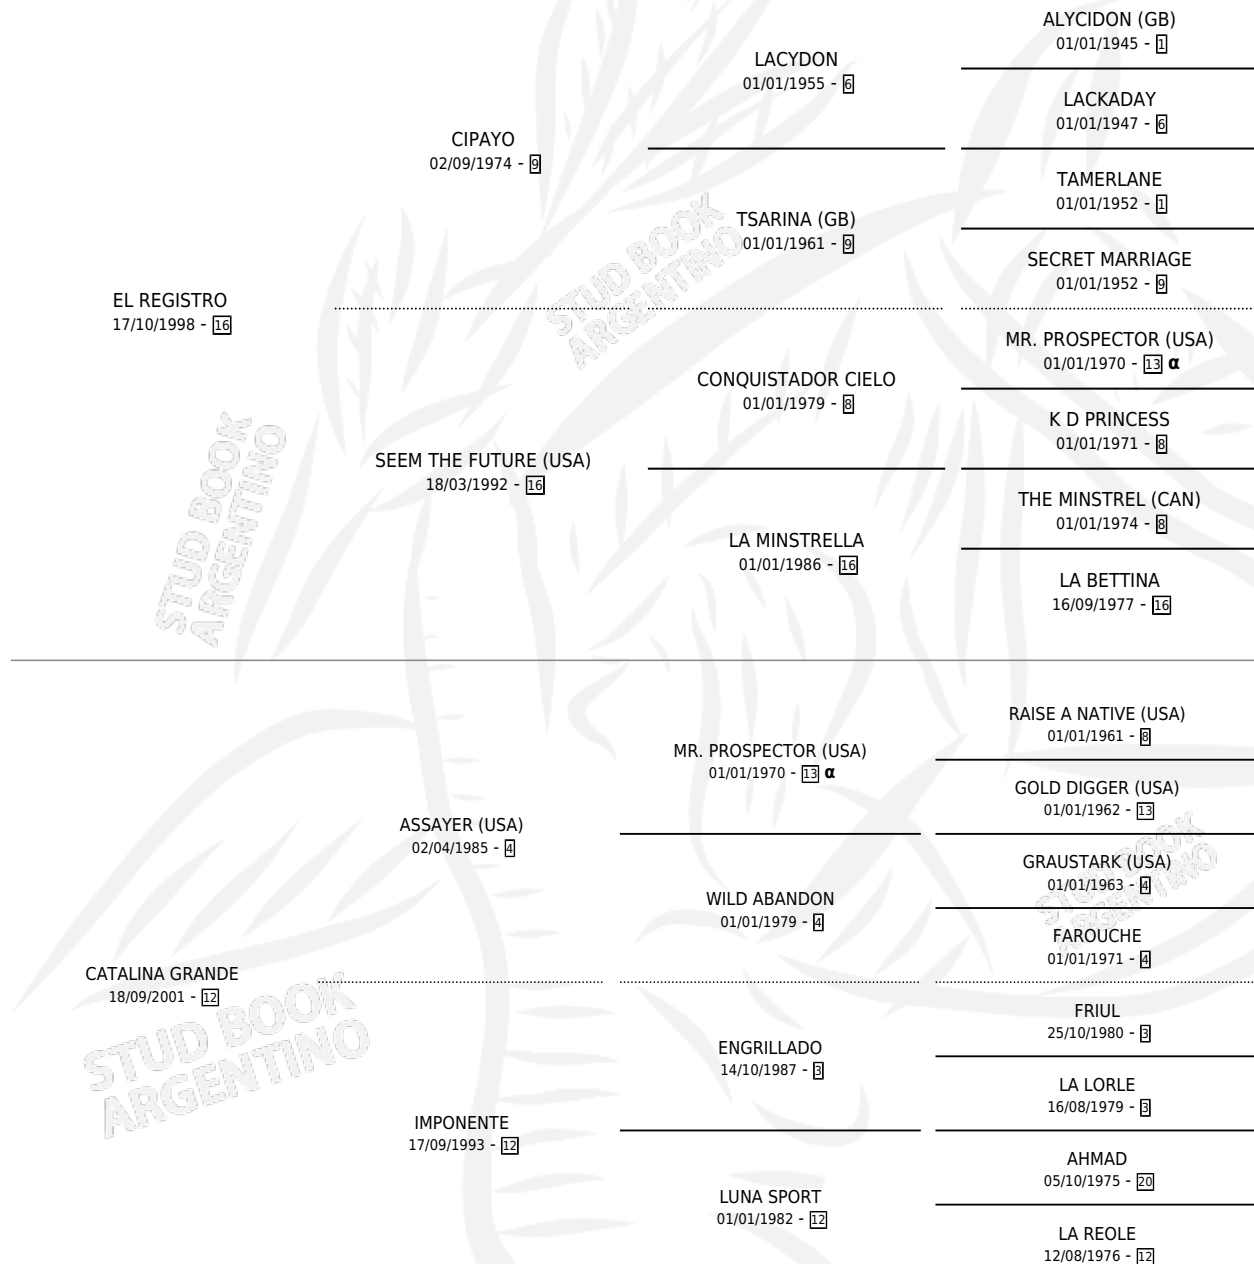

DULCE FATIMA

por **EL REGISTRO** y **CATALINA GRANDE** por **ASSAYER** (USA)

Argentina · Hembra · Zaino · SP · 04/09/2013
Familia 12-d · Volumen 41

ESTADO

TIPIFICACIÓN SANGUÍNEA	X
TIPIFICACIÓN POR ADN	✓
PASAPORTE	✓
IDENTIFICACIÓN POR MICROCHIP	✓
REPRODUCTOR	✓

Lugar de nacimiento: Lis Ivon
Criador: Sin dato

PEDIGREE

INBREEDING : α