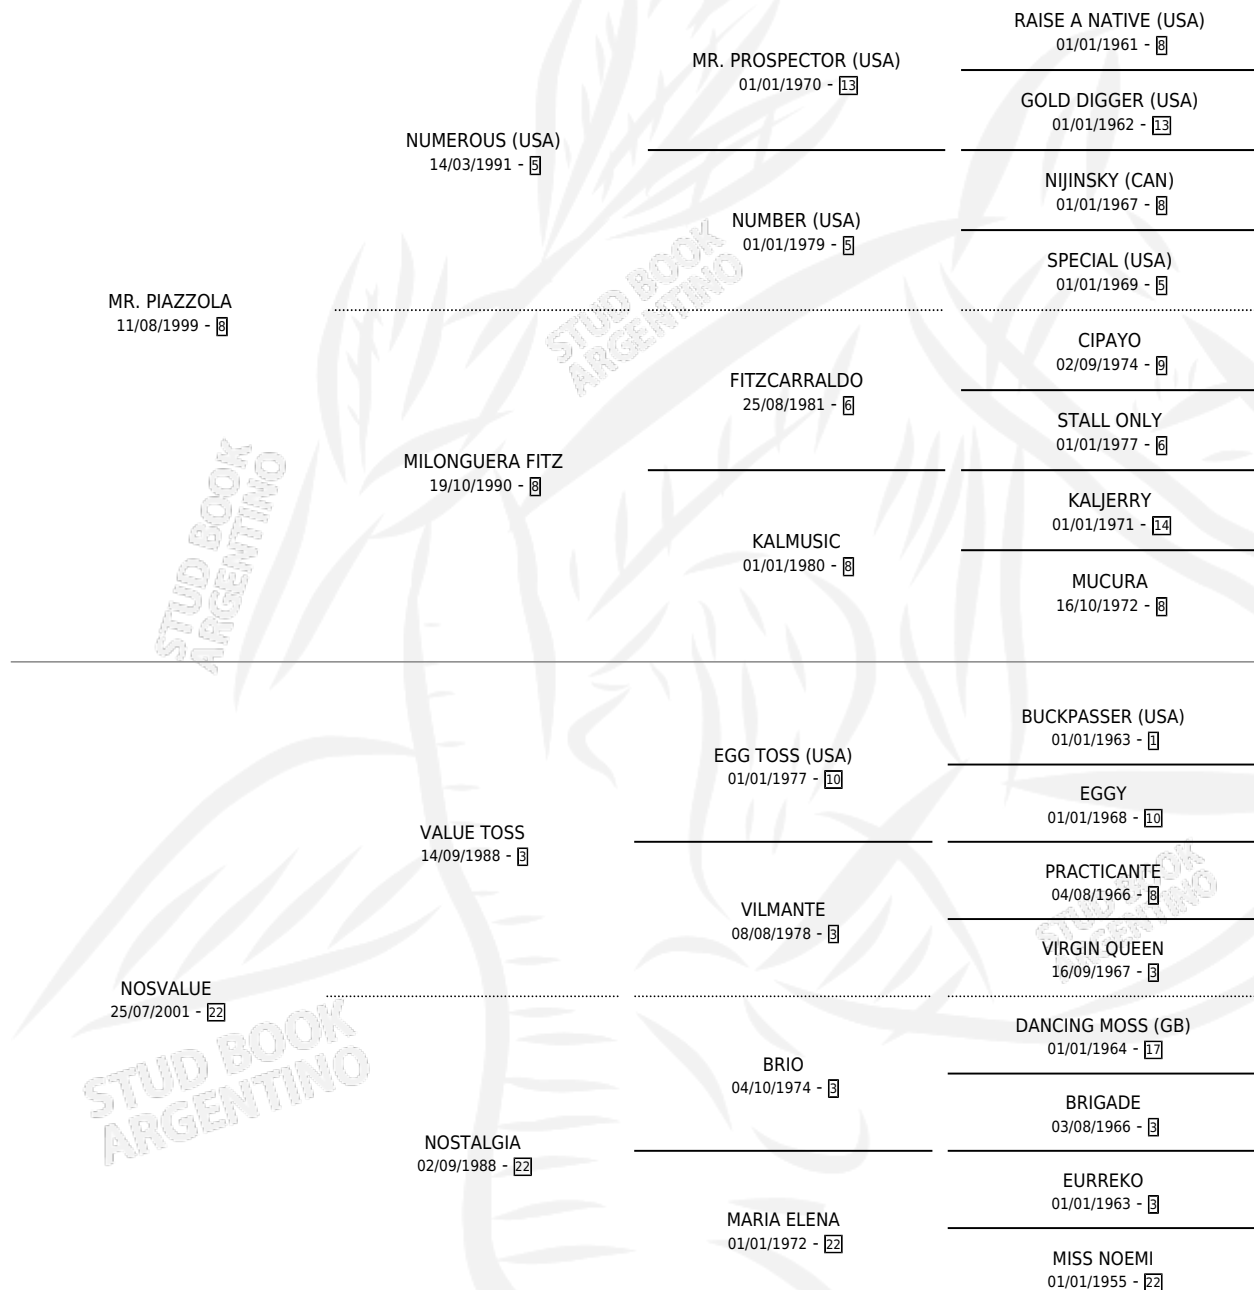

MR. NOSTALGICO

por MR. PIAZZOLA y NOSVALUE por VALUE TOSS

Argentina · Macho · Zaino · SP · 12/06/2013
Familia 22-b · Volumen 41

ESTADO

TIPIFICACIÓN SANGUÍNEA	X
TIPIFICACIÓN POR ADN	X
PASAPORTE	X
IDENTIFICACIÓN POR MICROCHIP	X
REPRODUCTOR	X

Lugar de nacimiento: Los Mimbres

Criador: Los Mimbres

PEDIGREE

MR. NOSTALGICO

Datos oficiales del Stud Book Argentino

Documento generado el 07/05/2026

studbook.org.ar