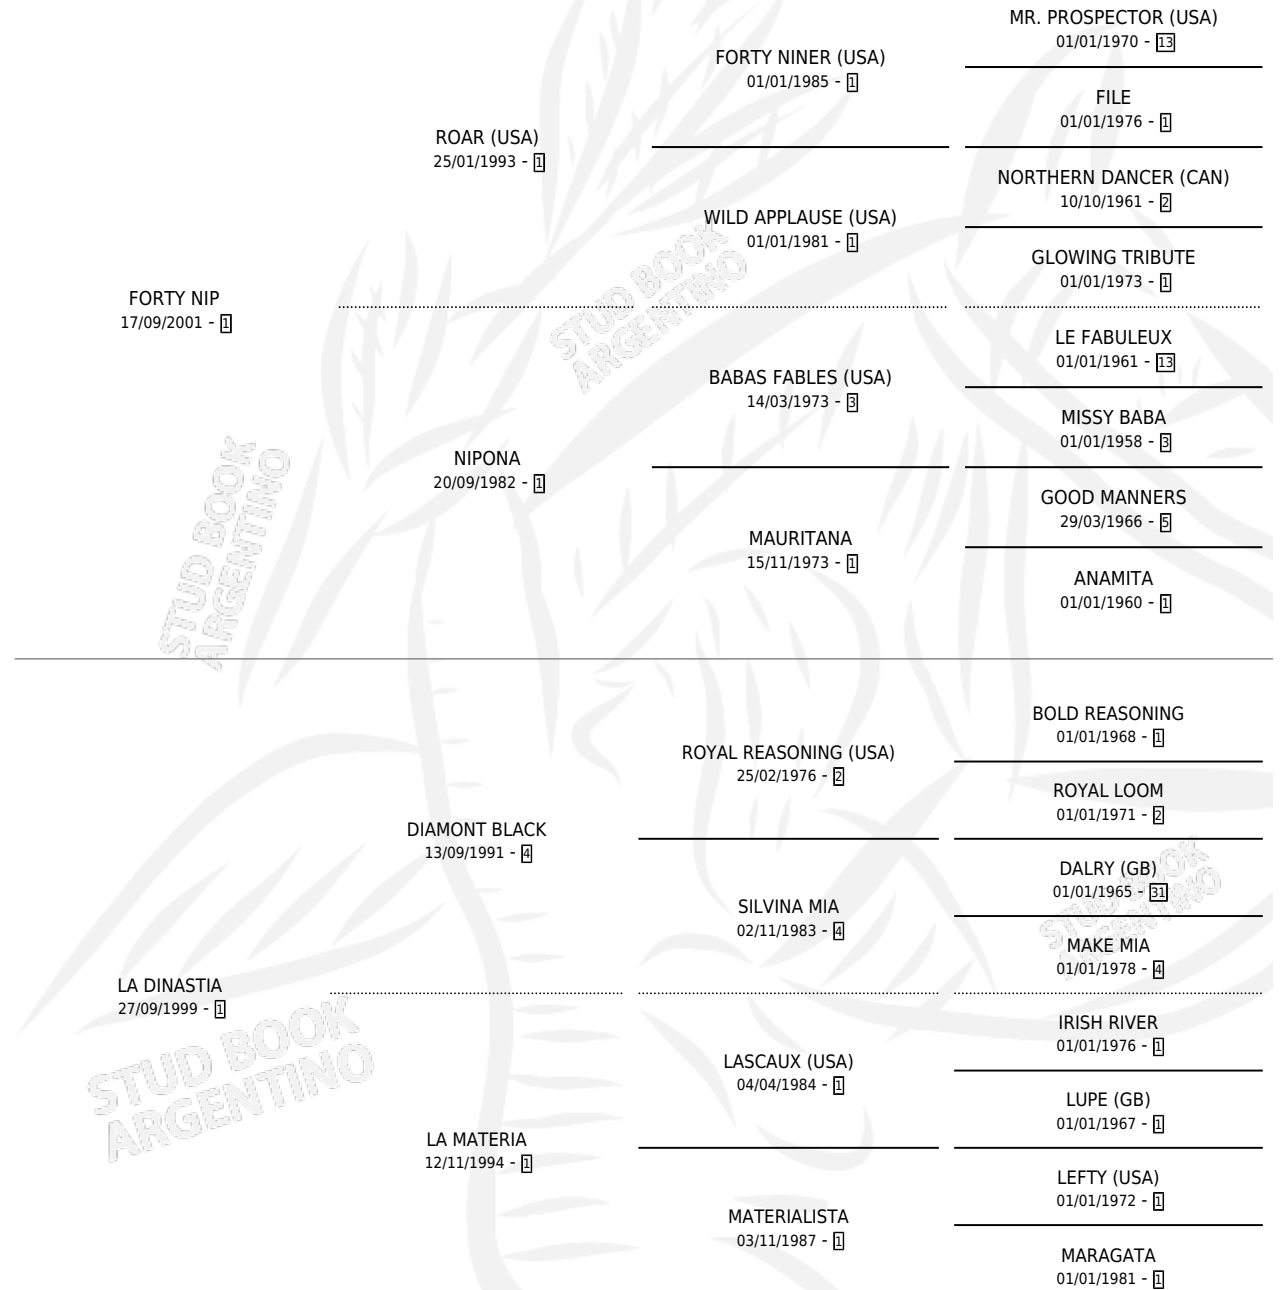

GRANDE NIP

por FORTY NIP y LA DINASTIA por DIAMONT BLACK

Argentina · Macho · Zaino · SP · 11/10/2013
Familia 1-d · Volumen 41

ESTADO

TIPIFICACIÓN SANGUÍNEA	X
TIPIFICACIÓN POR ADN	✓
PASAPORTE	✓
IDENTIFICACIÓN POR MICROCHIP	✓
REPRODUCTOR	X

Lugar de nacimiento: Don Narciso

Criador: Don Narciso

PEDIGREE

CAMPAÑA

Solo carreras oficiales de Argentina

POR EDAD

EDAD	CC	1°	2°	3°	4°	5°	NP	CLC	CLG	CLCG1	CLGG1	IMPORTE	GANANCIA / CC
3 AÑOS	2	0	0	0	0	0	2	0	0	0	0	\$0	\$0
4 AÑOS	8	0	0	0	0	0	8	0	0	0	0	\$3,948	\$494
5 AÑOS	4	0	0	0	0	0	4	0	0	0	0	\$0	\$0
TOTALES	14	0	0	0	0	0	14	0	0	0	0	\$3,948	\$282
%		0.0%	0.0%	0.0%	0.0%	0.0%	100%	0.0%	0.0%	0.0%	0.0%		