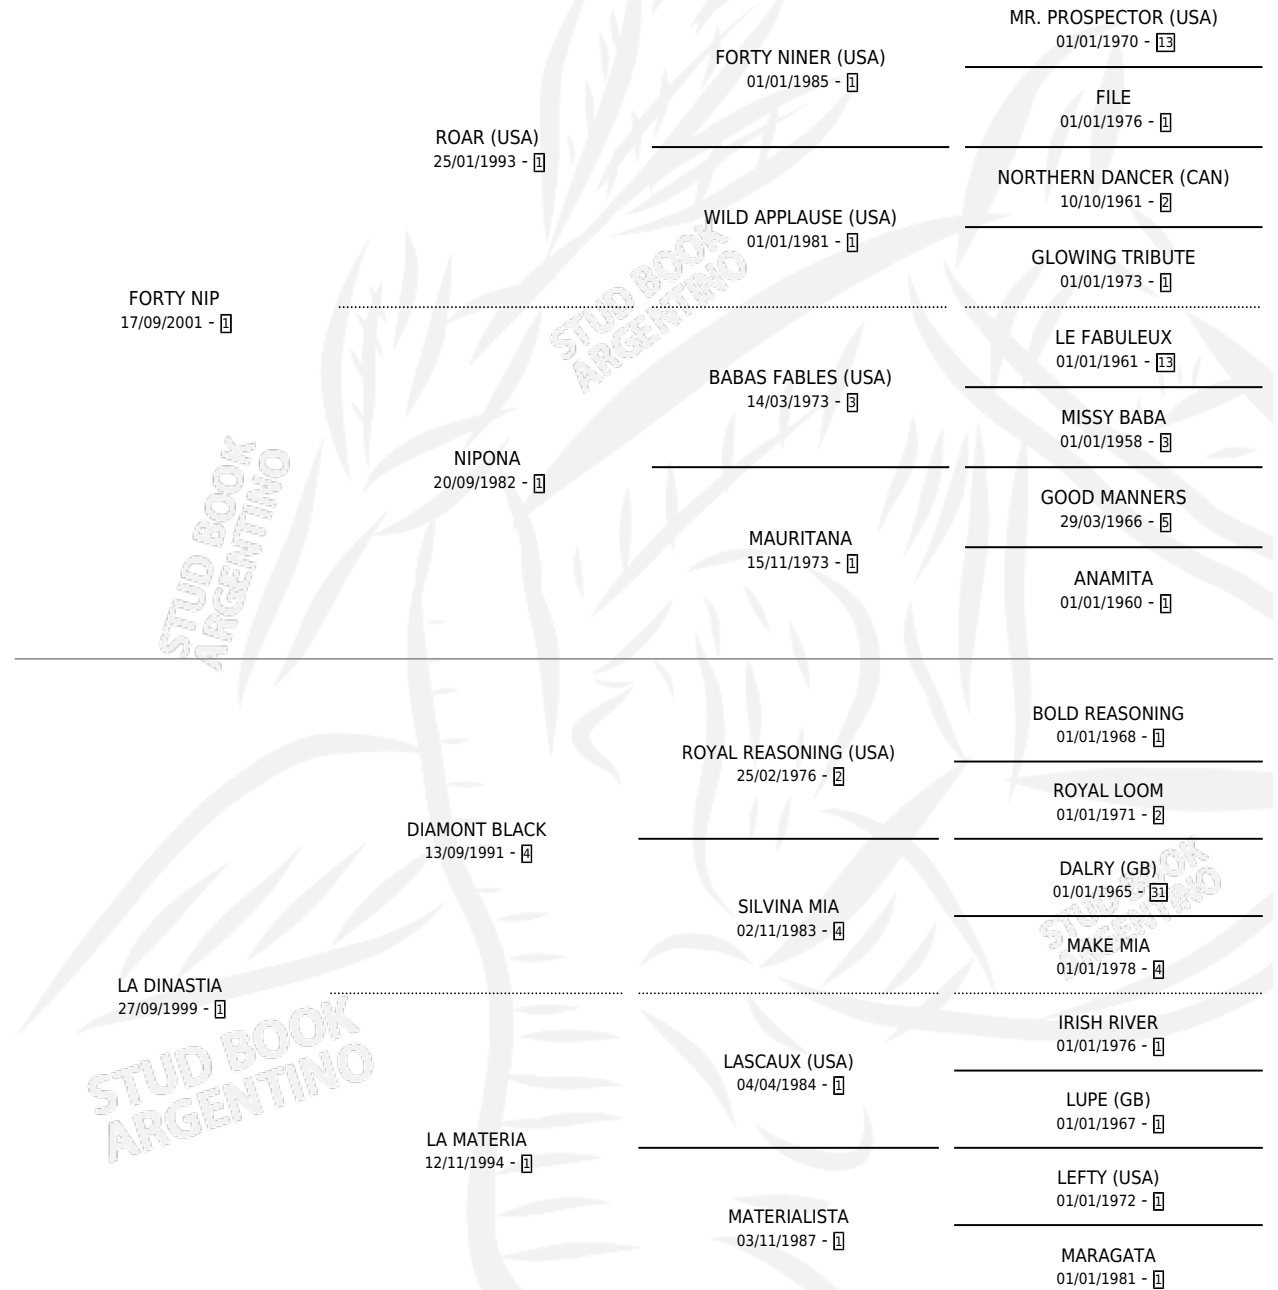

GRANDE NIP

por FORTY NIP y LA DINASTIA por DIAMONT BLACK

Argentina · Macho · Zaino · SP · 11/10/2013
Familia 1-d · Volumen 41

ESTADO

TIPIFICACIÓN SANGUÍNEA	X
TIPIFICACIÓN POR ADN	✓
PASAPORTE	✓
IDENTIFICACIÓN POR MICROCHIP	✓
REPRODUCTOR	X

Lugar de nacimiento: Don Narciso

Criador: Don Narciso

PEDIGREE

CAMPAÑA

Solo carreras oficiales de Argentina

POR EDAD

EDAD	CC	1°	2°	3°	4°	5°	NP	CLC	CLG	CLCG1	CLGG1	IMPORTE	GANANCIA / CC
3 AÑOS	2	0	0	0	0	0	2	0	0	0	0	\$0	\$0
4 AÑOS	8	0	0	0	0	0	8	0	0	0	0	\$3,948	\$494
5 AÑOS	4	0	0	0	0	0	4	0	0	0	0	\$0	\$0
TOTALES	14	0	0	0	0	0	14	0	0	0	0	\$3,948	\$282
%		0.0%	0.0%	0.0%	0.0%	0.0%	100%	0.0%	0.0%	0.0%	0.0%		