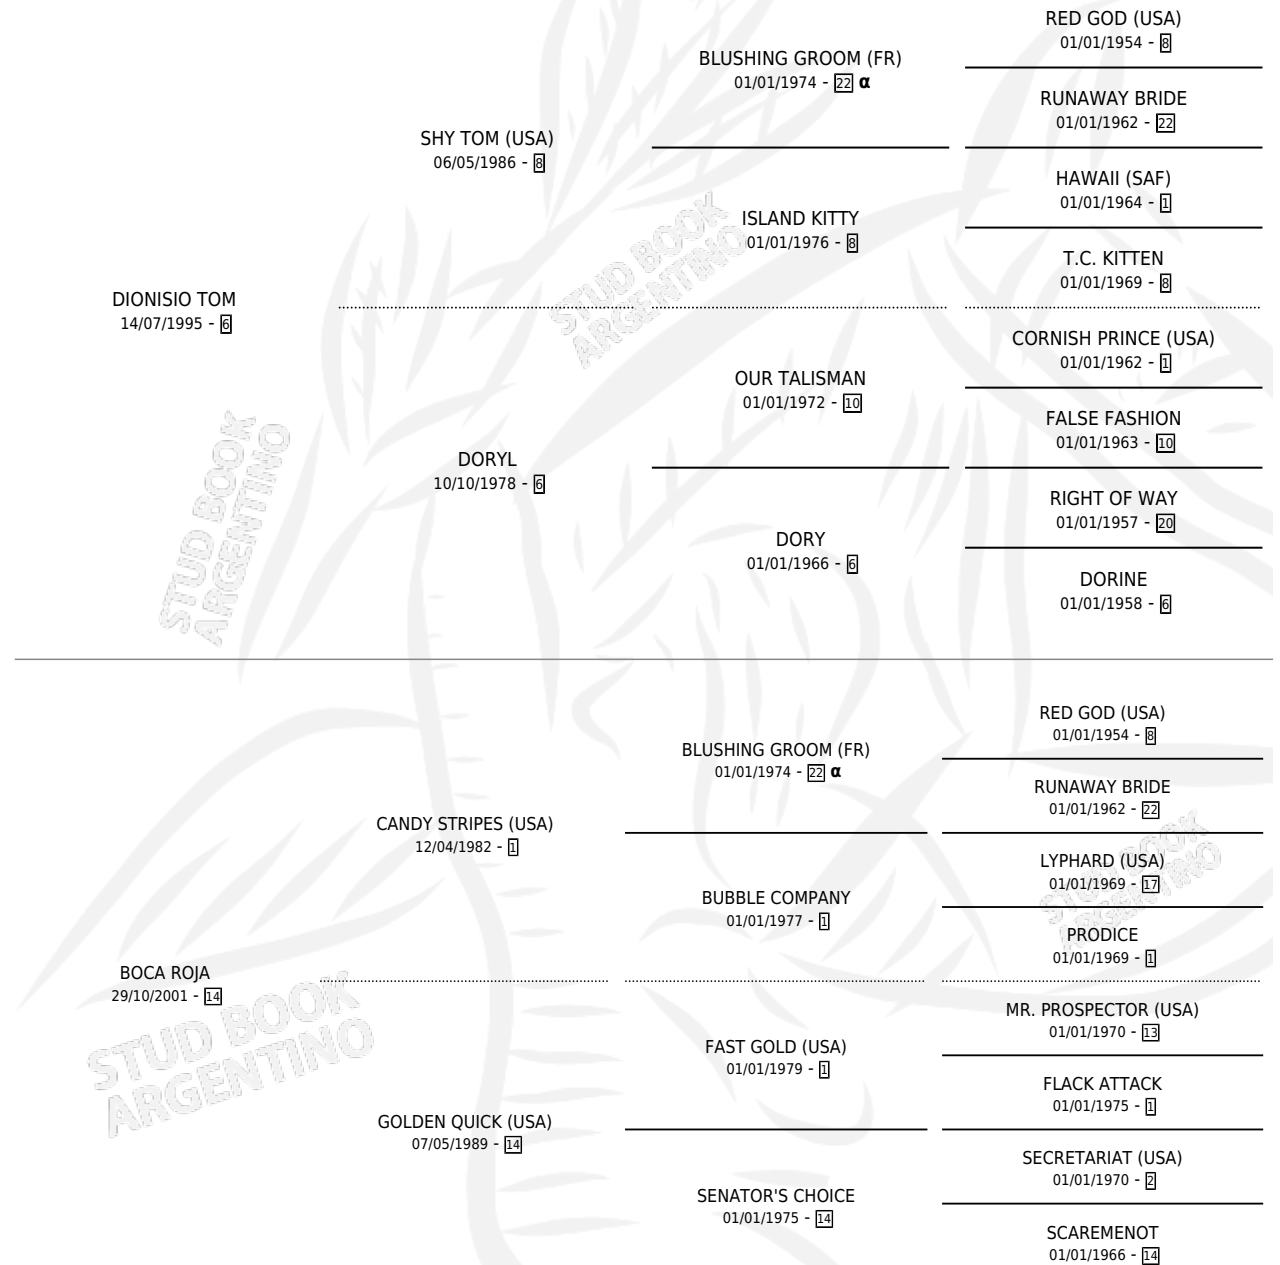

LOLI SHY

por **DIONISIO TOM** y **BOCA ROJA** por **CANDY STRIPES**
(USA)

Argentina · Hembra · Alazan · SP · 14/09/2013
Familia 14-f · Volumen 41

ESTADO

TIPIFICACIÓN SANGUÍNEA	X
TIPIFICACIÓN POR ADN	✓
PASAPORTE	✓
IDENTIFICACIÓN POR MICROCHIP	✓
REPRODUCTOR	X

Lugar de nacimiento: La Blanca
Criador: Stieben Hector Edgardo

PEDIGREE

INBREEDING : α