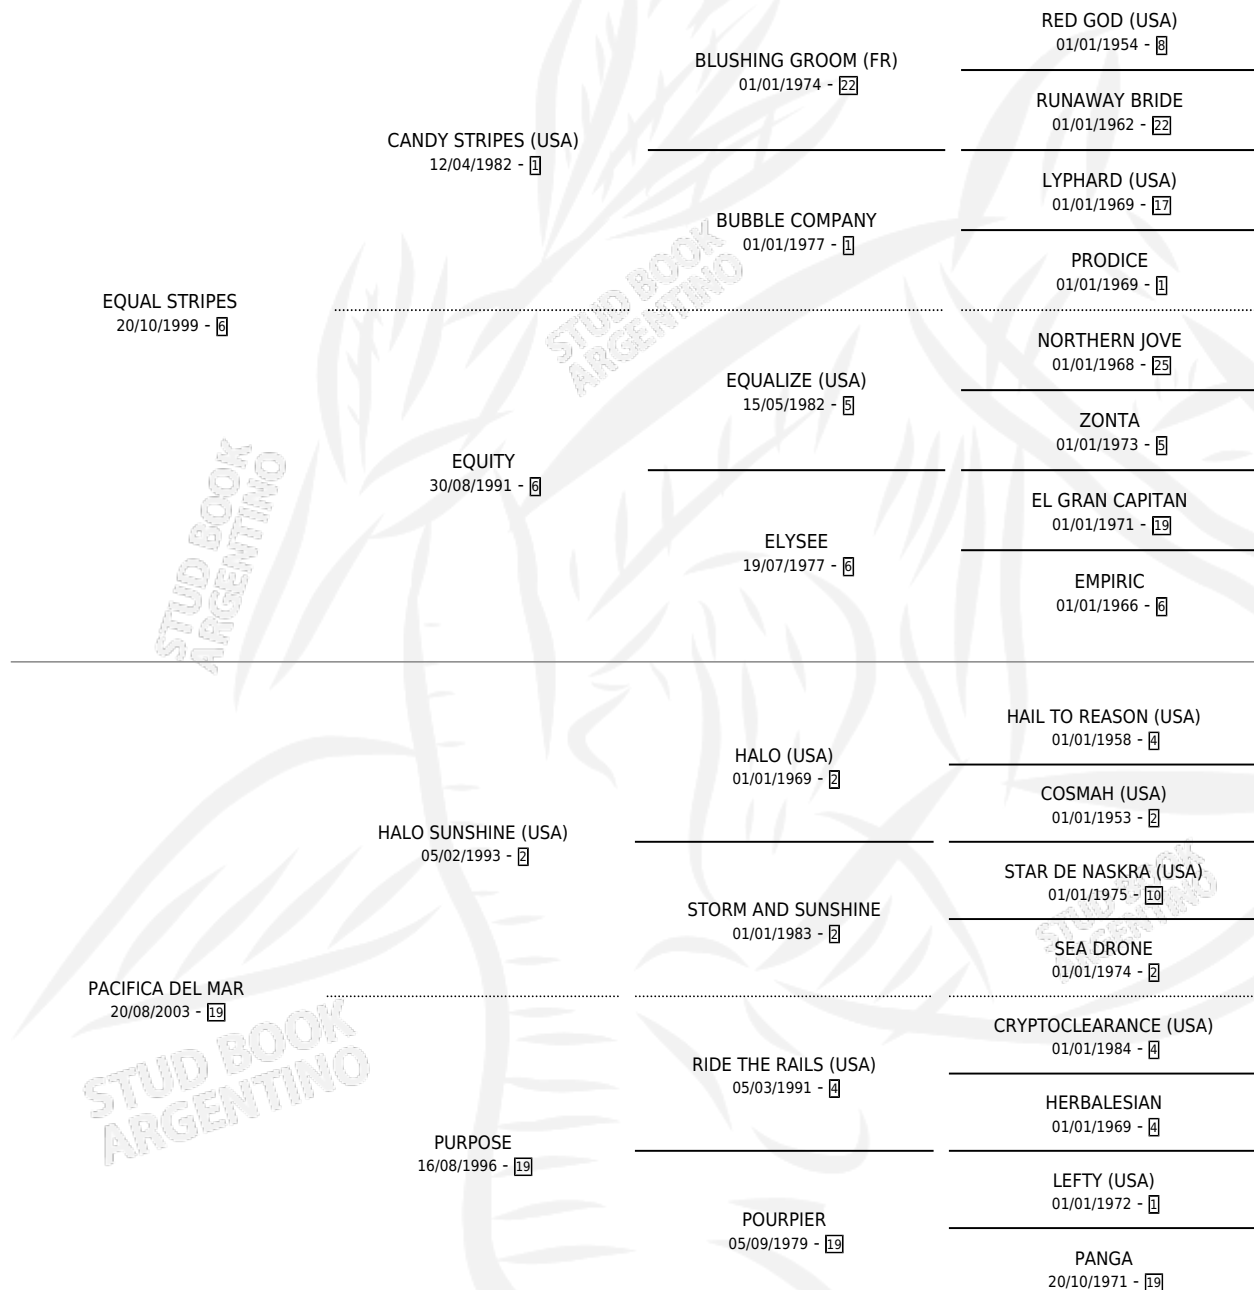

EQUAL PACIFIC

por **EQUAL STRIPES** y **PACIFICA DEL MAR** por **HALO SUNSHINE (USA)**

Argentina · Macho · Alazan · SP · 26/08/2013
Familia 19-c · Volumen 41

ESTADO

TIPIFICACIÓN SANGUÍNEA	X
TIPIFICACIÓN POR ADN	✓
PASAPORTE	✓
IDENTIFICACIÓN POR MICROCHIP	✓
REPRODUCTOR	X

Lugar de nacimiento: Estancia la Josefina

Criador: Estancia La Josefina S A

PEDIGREE

CAMPAÑA

Solo carreras oficiales de Argentina

POR EDAD

EDAD	CC	1°	2°	3°	4°	5°	NP	CLC	CLG	CLCG1	CLGG1	IMPORTE	GANANCIA / CC
4 AÑOS	1	0	1	0	0	0	0	0	0	0	0	\$45,500	\$45,500
5 AÑOS	1	0	0	0	0	0	1	0	0	0	0	\$0	\$0
TOTALES	2	0	1	0	0	0	1	0	0	0	0	\$45,500	\$22,750
%		0.0%	50.0%	0.0%	0.0%	0.0%	50.0%	0.0%	0.0%	0.0%	0.0%		