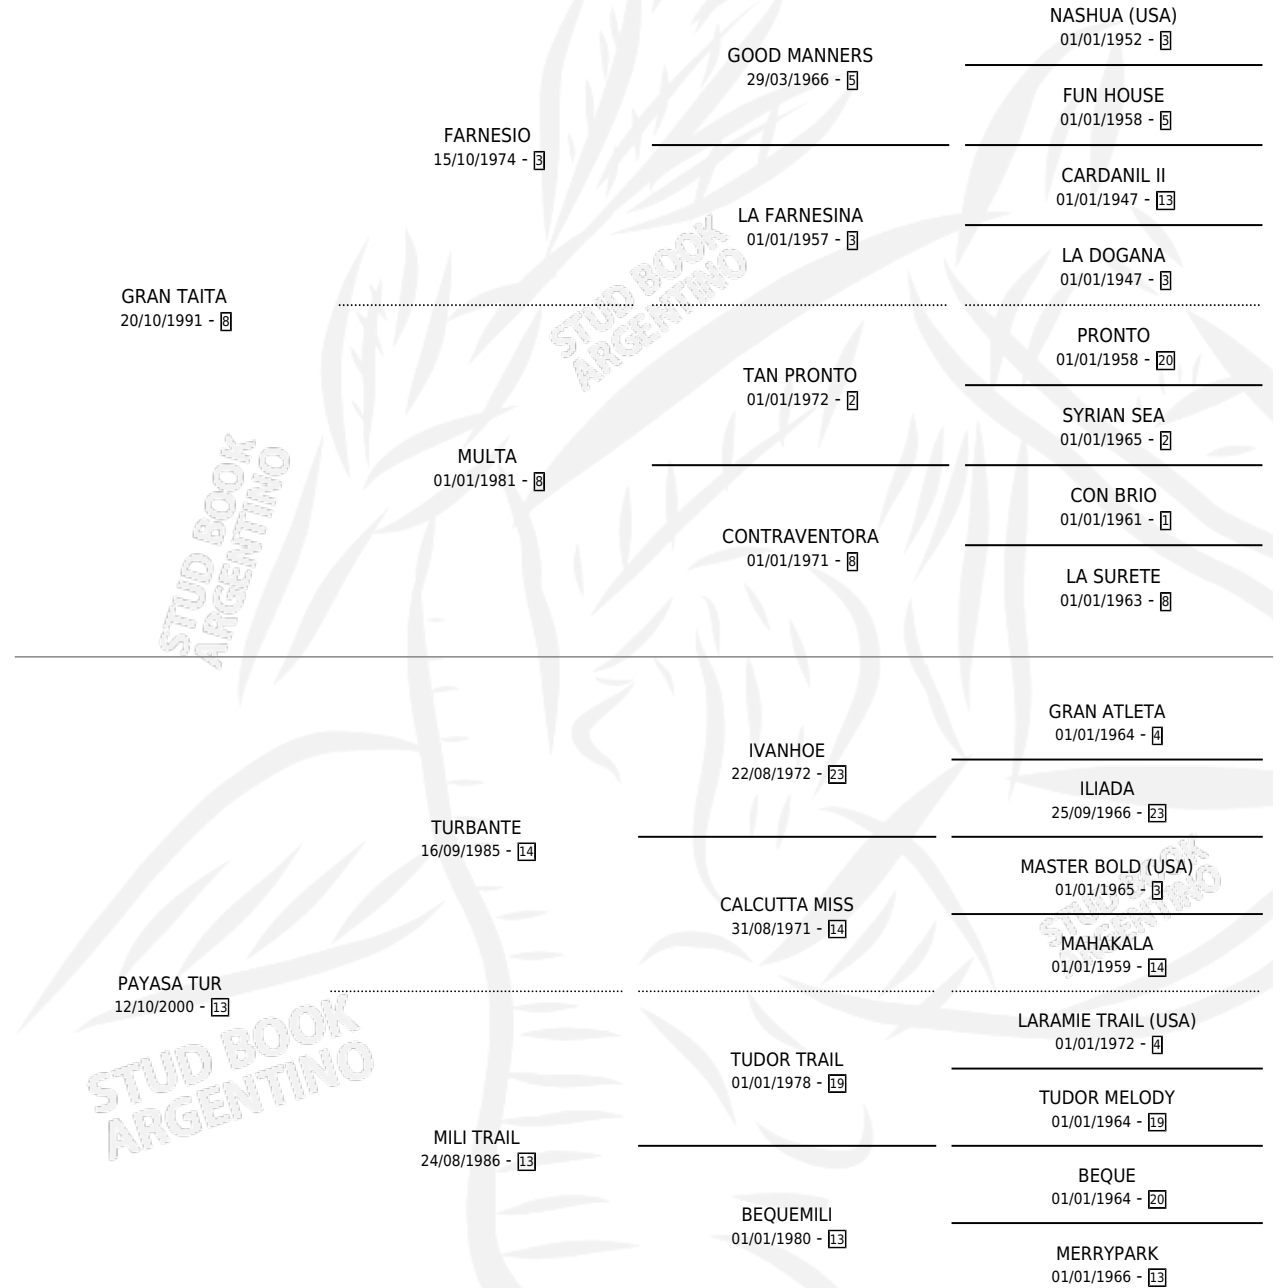

PAYASO TAITA

por GRAN TAITA y PAYASA TUR por TURBANTE

Argentina · Macho · Alazan · SP · 02/10/2013
Familia 13-b · Volumen 41

ESTADO

TIPIFICACIÓN SANGUÍNEA	X
TIPIFICACIÓN POR ADN	X
PASAPORTE	X
IDENTIFICACIÓN POR MICROCHIP	X
REPRODUCTOR	X

Lugar de nacimiento: Don Osvaldo

Criador: Don Osvaldo

PEDIGREE