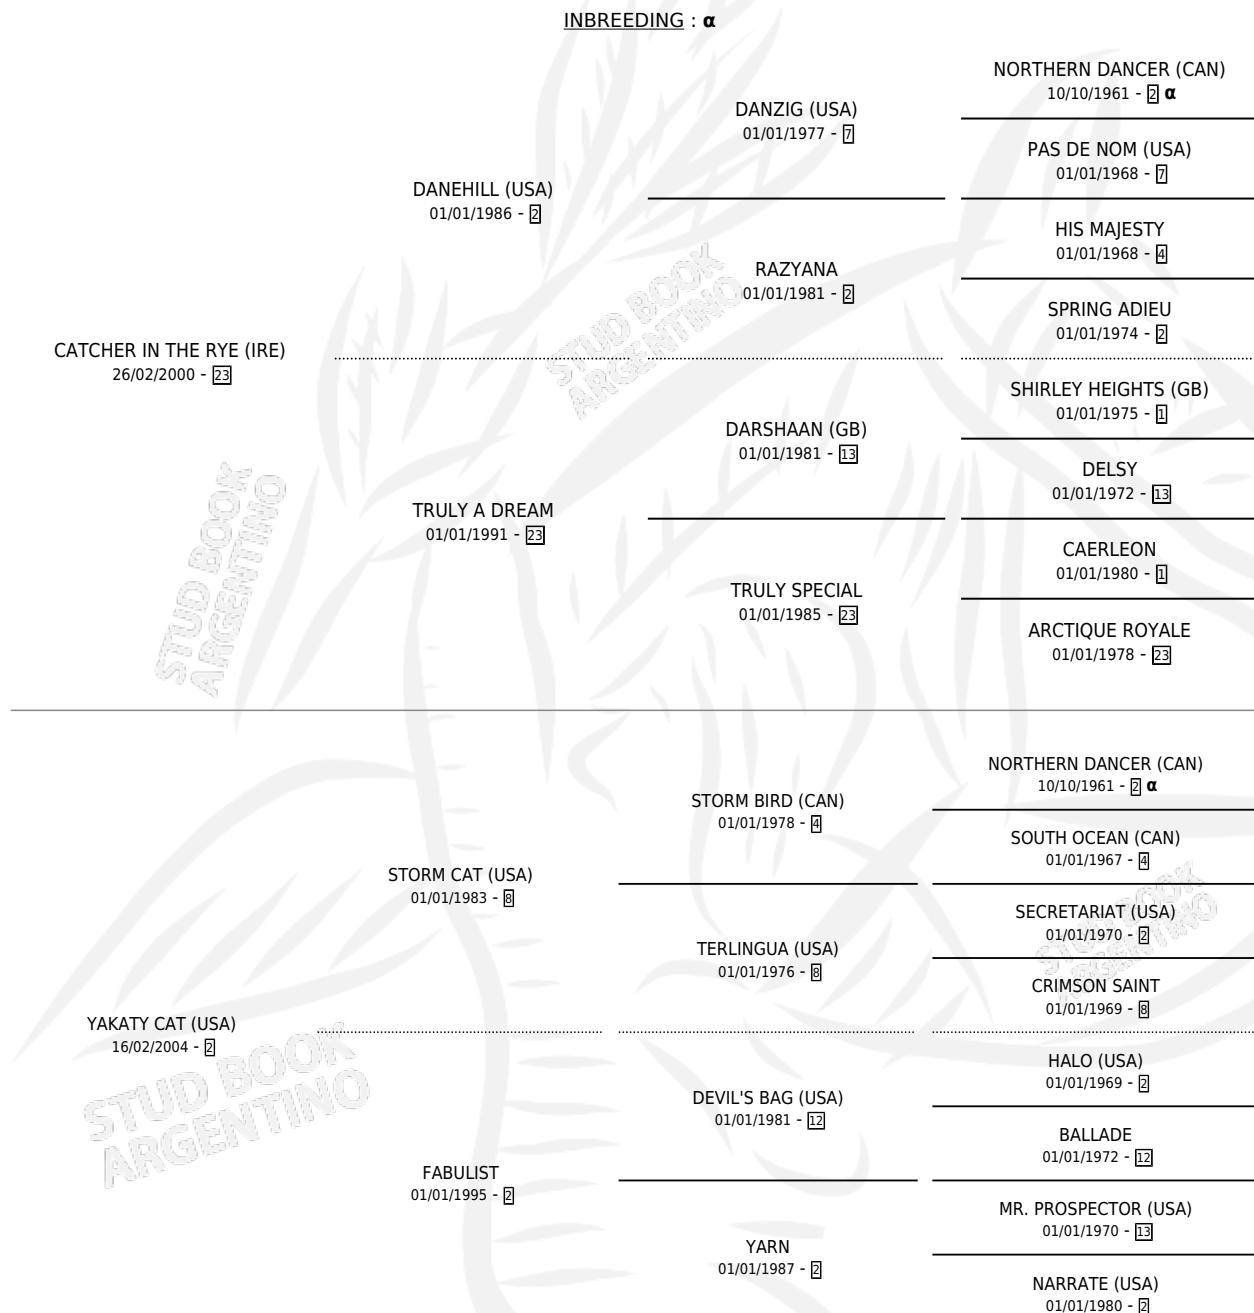

YAKATY

por **CATCHER IN THE RYE (IRE)** y **YAKATY CAT (USA)** por **STORM CAT (USA)**

Argentina · Hembra · Zaino · SP · 11/09/2013
Familia 2-f · Volumen 41

ESTADO

TIPIFICACIÓN SANGUÍNEA	X
TIPIFICACIÓN POR ADN	✓
PASAPORTE	✓
IDENTIFICACIÓN POR MICROCHIP	✓
REPRODUCTOR	✓

Lugar de nacimiento: Santa Ines
Criador: Santa Ines

~

HIJOS

	MACHOS	HEMBRAS
6 NACIERON	4	2
1 CORRIERON	1	0
1 GANARON	1	0
0 GANADORES CL	0 GANADORES GR	0 GANADORES G1

PEDIGREE

INBREEDING : α