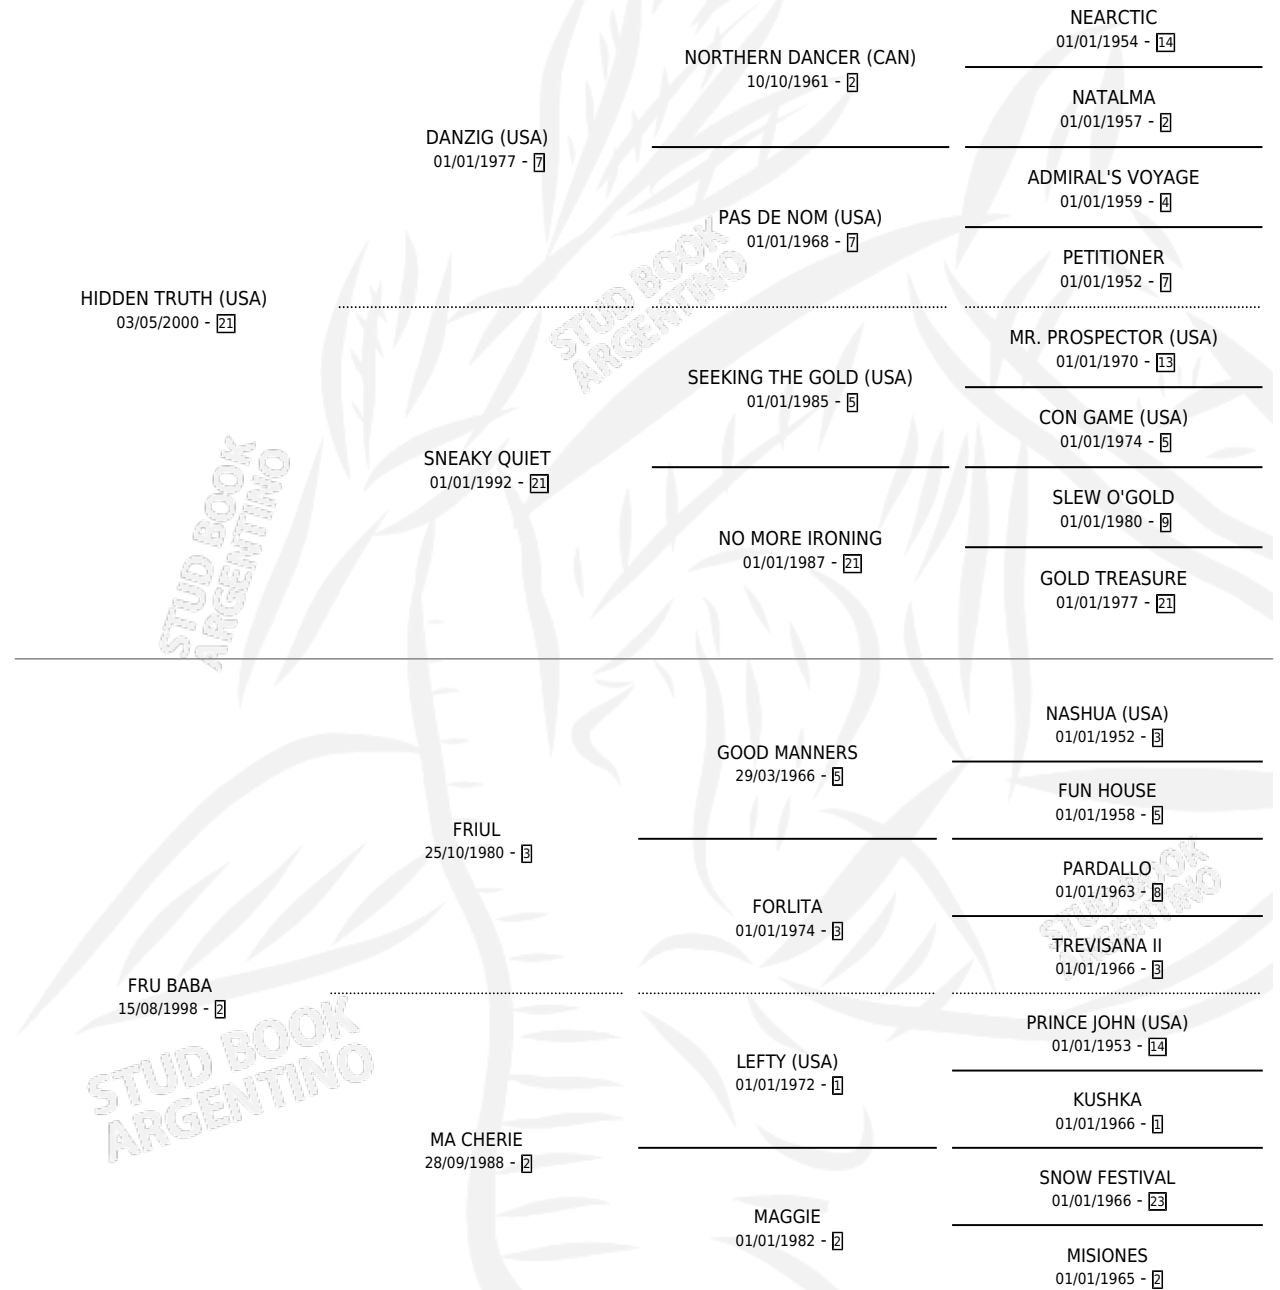

ANTUKO

por **HIDDEN TRUTH (USA)** y **FRU BABA** por **FRIUL**

Argentina · Macho · Zaino Colorado · SP · 10/09/2013
Familia 2-f · Volumen 41

ESTADO

TIPIFICACIÓN SANGUÍNEA	X
TIPIFICACIÓN POR ADN	✓
PASAPORTE	✓
IDENTIFICACIÓN POR MICROCHIP	✓
REPRODUCTOR	X

Lugar de nacimiento: Don Antonio

Criador: Don Antonio

PEDIGREE

CAMPAÑA

Solo carreras oficiales de Argentina

POR EDAD

EDAD	CC	1°	2°	3°	4°	5°	NP	CLC	CLG	CLCG1	CLGG1	IMPORTE	GANANCIA / CC
3 AÑOS	2	0	0	0	0	0	2	1	0	0	0	\$0	\$0
4 AÑOS	9	0	0	0	1	0	8	0	0	0	0	\$6,000	\$667
5 AÑOS	1	0	0	0	0	0	1	0	0	0	0	\$0	\$0
TOTALES	12	0	0	0	1	0	11	1	0	0	0	\$6,000	\$500
%		0.0%	0.0%	0.0%	8.3%	0.0%	91.7%	8.3%	0.0%	0.0%	0.0%		