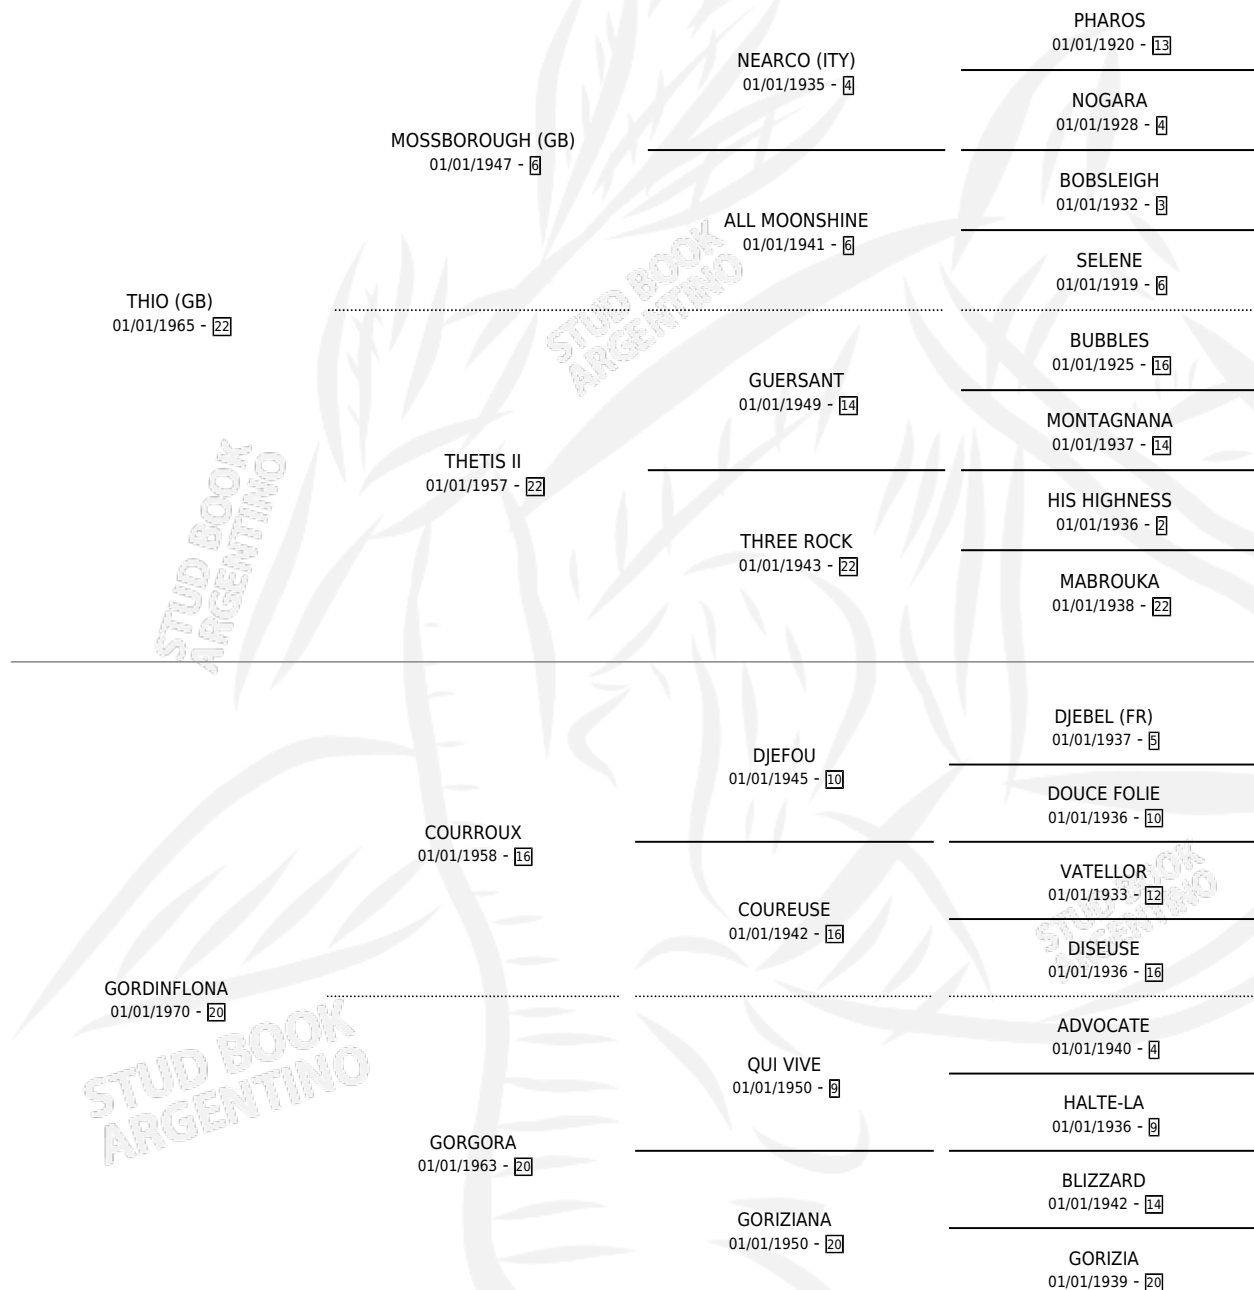

GORDITI

por THIO (GB) y GORDINFLONA por COURROUX

Argentina · Hembra · Alazan · SP · 01/01/1976
Familia 20-a · Volumen 29

ESTADO

TIPIFICACIÓN SANGUÍNEA	X
TIPIFICACIÓN POR ADN	X
PASAPORTE	X
IDENTIFICACIÓN POR MICROCHIP	X
REPRODUCTOR	✓

Lugar de nacimiento: Campo particular

Criador: Sin dato

~

HIJOS

	MACHOS	HEMBRAS
2 NACIERON	0	2
1 CORRIERON	0	1

SIN ACTUACIONES

PEDIGREE

S