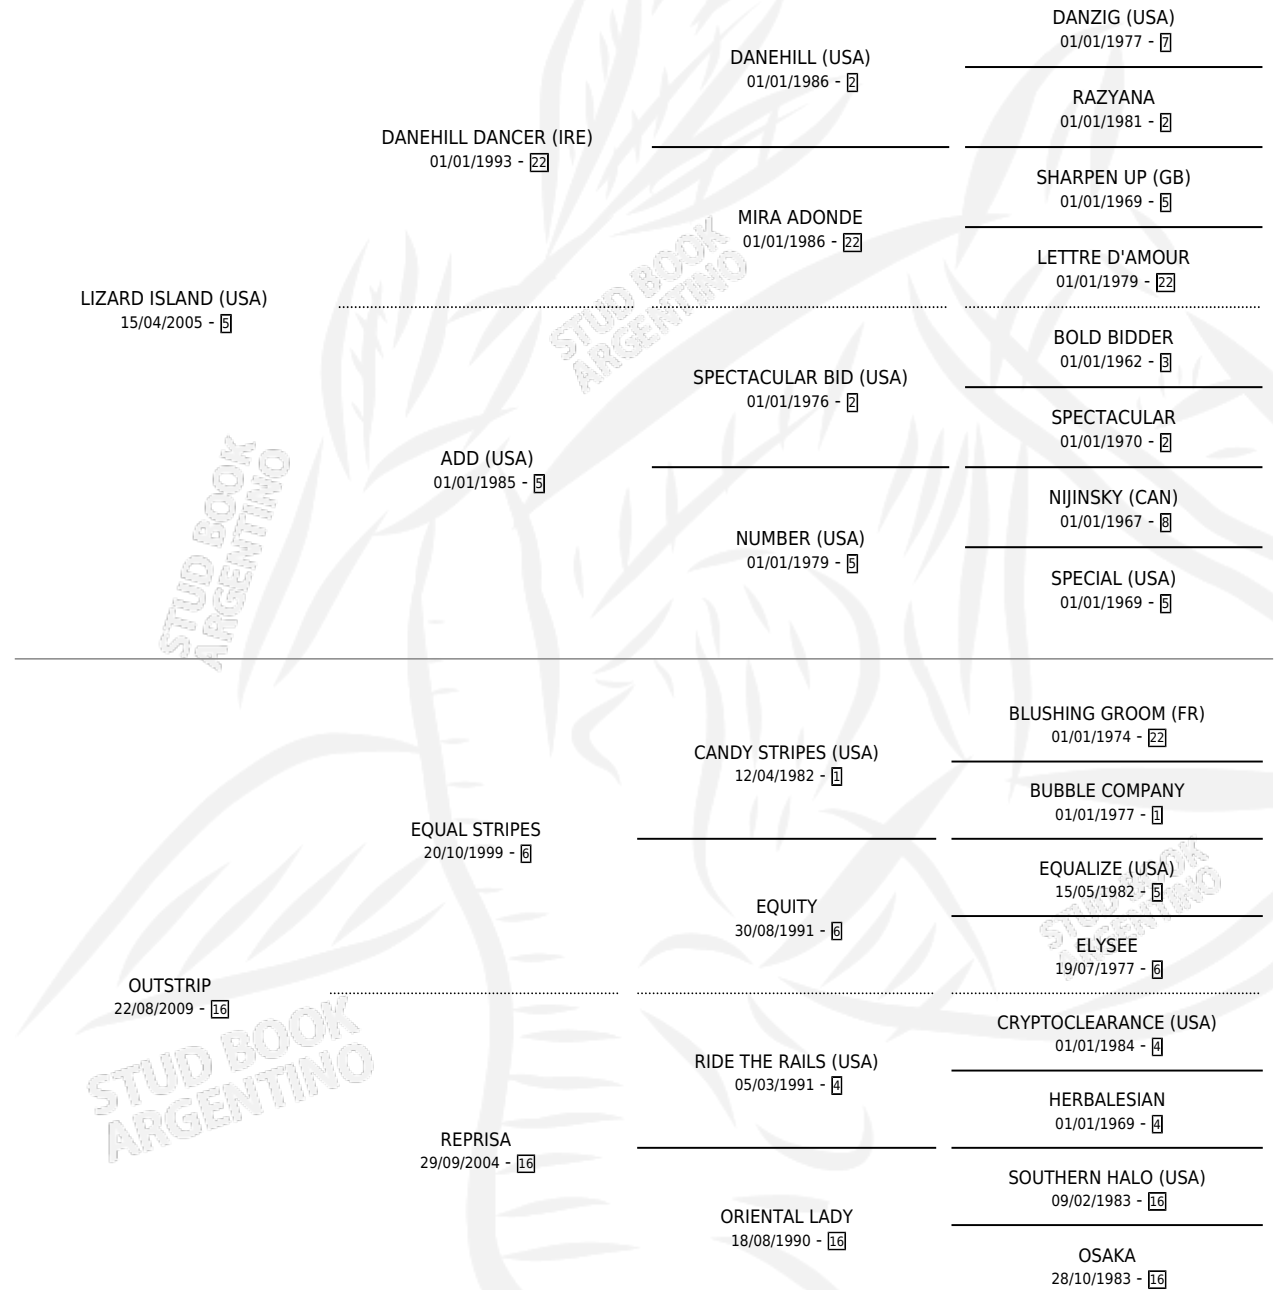

OUTLOOK APP

por LIZARD ISLAND (USA) y OUTSTRIP por EQUAL STRIPES

Argentina · Macho · Zaino · SP · 17/09/2013
Familia 16-d · Volumen 41

ESTADO

TIPIFICACIÓN SANGUÍNEA	X
TIPIFICACIÓN POR ADN	✓
PASAPORTE	✓
IDENTIFICACIÓN POR MICROCHIP	✓
REPRODUCTOR	X

Lugar de nacimiento: Abolengo
Criador: Abolengo

PEDIGREE

CAMPAÑA

Solo carreras oficiales de Argentina

POR EDAD

EDAD	CC	1°	2°	3°	4°	5°	NP	CLC	CLG	CLCG1	CLGG1	IMPORTE	GANANCIA / CC
3 AÑOS	3	0	0	0	2	1	0	0	0	0	0	\$31,215	\$10,405
5 AÑOS	9	1	3	2	1	0	2	0	0	0	0	\$272,555	\$30,284
TOTALES	12	1	3	2	3	1	2	0	0	0	0	\$303,770	\$25,314
%		8.3%	25.0%	16.7%	25.0%	8.3%	16.7%	0.0%	0.0%	0.0%	0.0%		