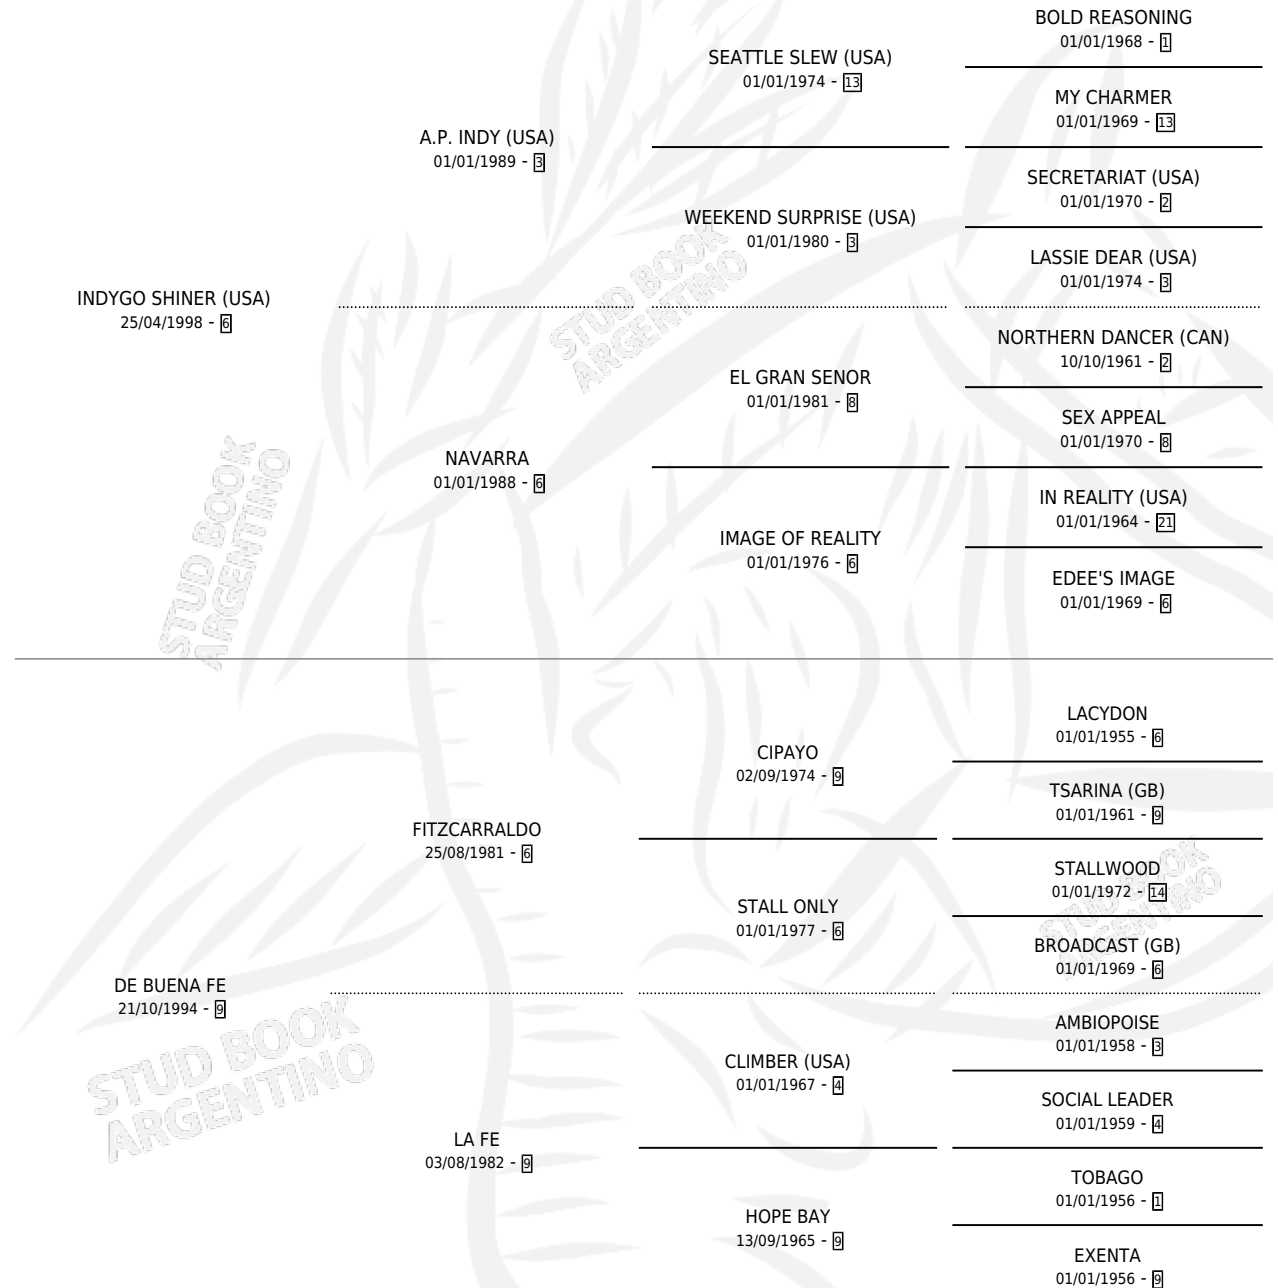

FE INDIA

por **INDYGO SHINER (USA)** y **DE BUENA FE** por **FITZCARRALDO**

Argentina · Hembra · Zaino · SP · 10/10/2013
Familia 9-g · Volumen 41

ESTADO

TIPIFICACIÓN SANGUÍNEA	X
TIPIFICACIÓN POR ADN	✓
PASAPORTE	✓
IDENTIFICACIÓN POR MICROCHIP	✓
REPRODUCTOR	X

Lugar de nacimiento: Ojos Verdes

Criador: Ojos Verdes

PEDIGREE

CAMPAÑA

Solo carreras oficiales de Argentina

POR EDAD

EDAD	CC	1°	2°	3°	4°	5°	NP	CLC	CLG	CLCG1	CLGG1	IMPORTE	GANANCIA / CC
3 AÑOS	1	0	0	0	0	0	1	0	0	0	0	\$0	\$0
4 AÑOS	1	0	0	0	0	0	1	0	0	0	0	\$0	\$0
TOTALES	2	0	0	0	0	0	2	0	0	0	0	\$0	\$0
%		0.0%	0.0%	0.0%	0.0%	0.0%	100%	0.0%	0.0%	0.0%	0.0%		