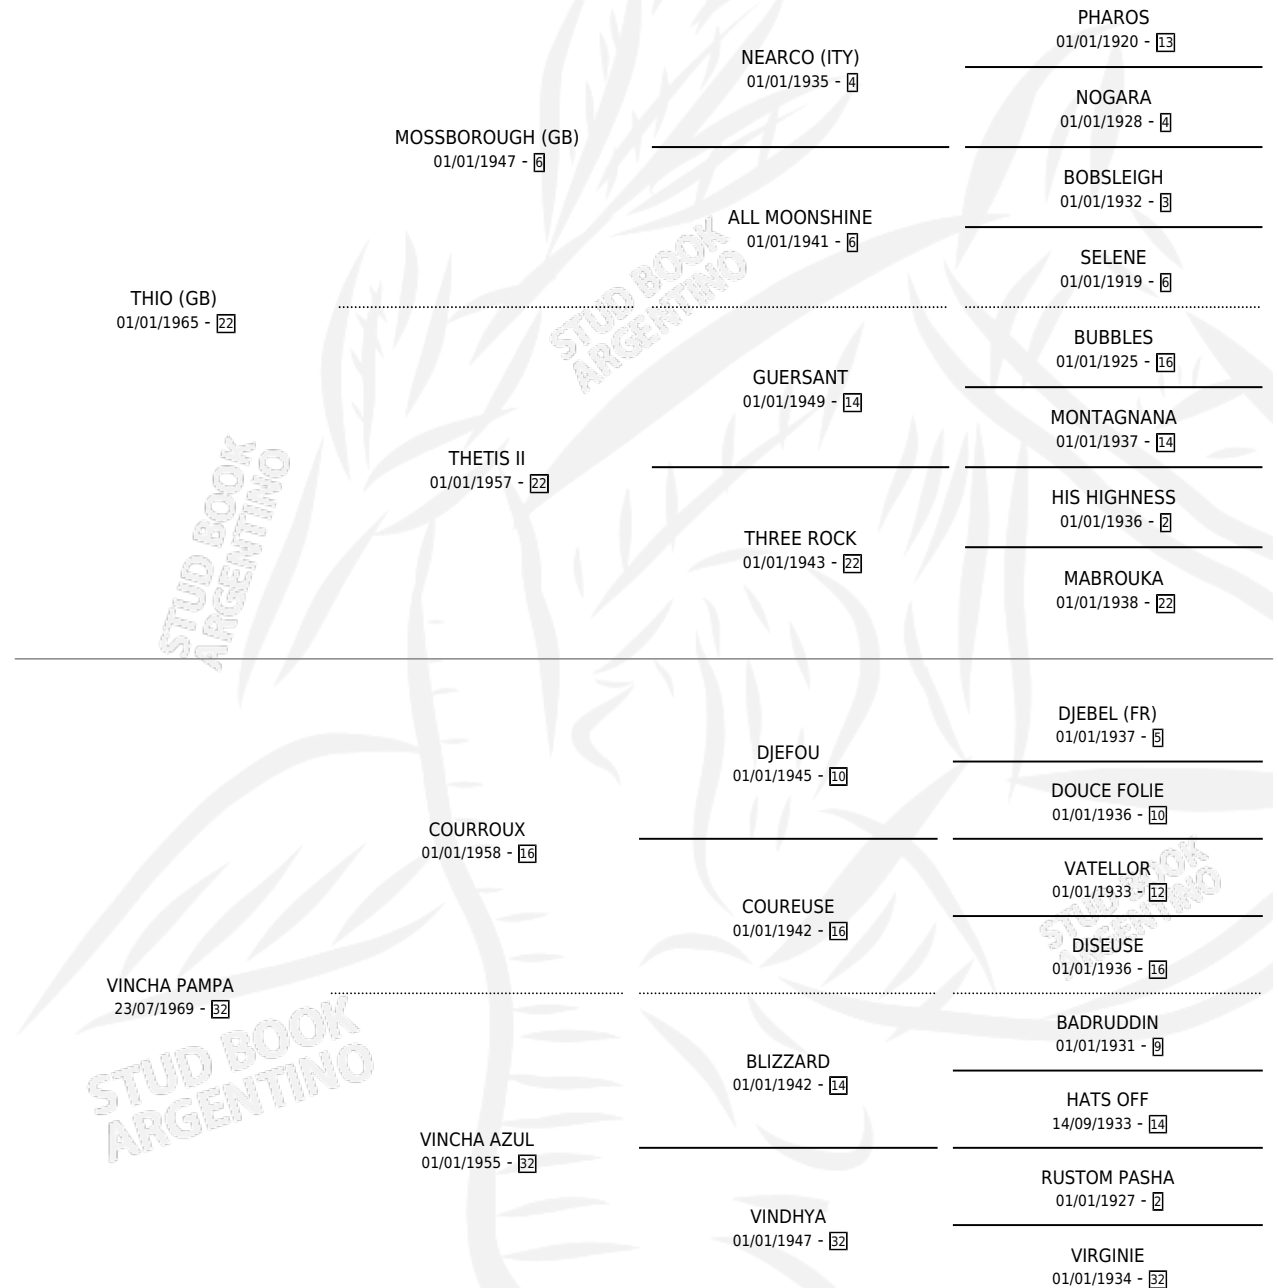

VINTHIA

por THIO (GB) y VINCHA PAMPA por COURROUX

Argentina · Hembra · Zaino · SP · 06/10/1976
Familia 32 · Volumen 29

ESTADO

TIPIFICACIÓN SANGUÍNEA	X
TIPIFICACIÓN POR ADN	X
PASAPORTE	X
IDENTIFICACIÓN POR MICROCHIP	X
REPRODUCTOR	✓

Lugar de nacimiento: Campo particular

Criador: Sin dato

~

HIJOS

	MACHOS	HEMBRAS
2 NACIERON	2	0
SIN ACTUACIONES		

PEDIGREE

S

mientos 2 / Efectividad 50.00%

PADRILLO	PRODUCTO	CRIADOR	1ER SERVICIO	ÚLTIMO SERVICIO
VAMOS	∅		05/11/1991	09/11/1991
VAMOS	VAMOS VIENDO (M Z, 23/10/1991)	SIN DATO	19/10/1990	08/11/1990
VAMOS	VAMOS A VER (M A, 19/10/1990)	SIN DATO	05/11/1989	07/11/1989
ATTACHMENT	∅			