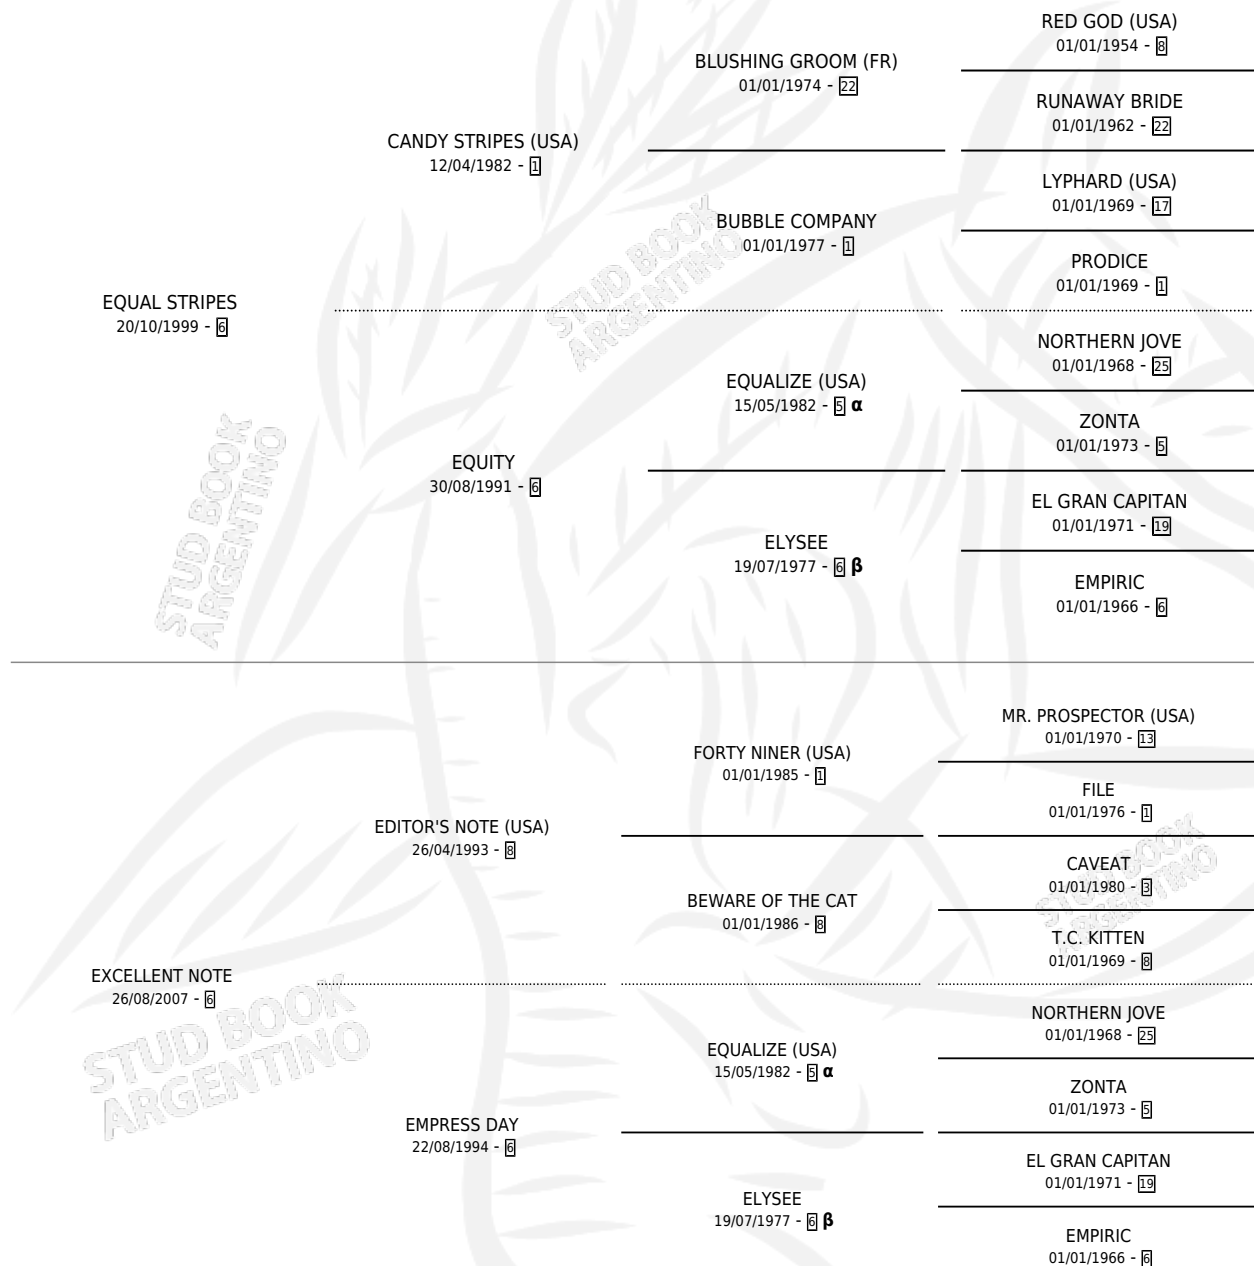

# ELECTION TIME

por **EQUAL STRIPES** y **EXCELLENT NOTE** por **EDITOR'S NOTE (USA)**

Argentina · Macho · Zaino · SP · 19/09/2013  
Familia 6-f · Volumen 41

## ESTADO

TIPIFICACIÓN SANGUÍNEA	X
TIPIFICACIÓN POR ADN	✓
PASAPORTE	✓
IDENTIFICACIÓN POR MICROCHIP	✓
REPRODUCTOR	X

**Lugar de nacimiento:** Abolengo  
**Criador:** Abolengo

## PEDIGREE

INBREEDING :  $\alpha, \beta$