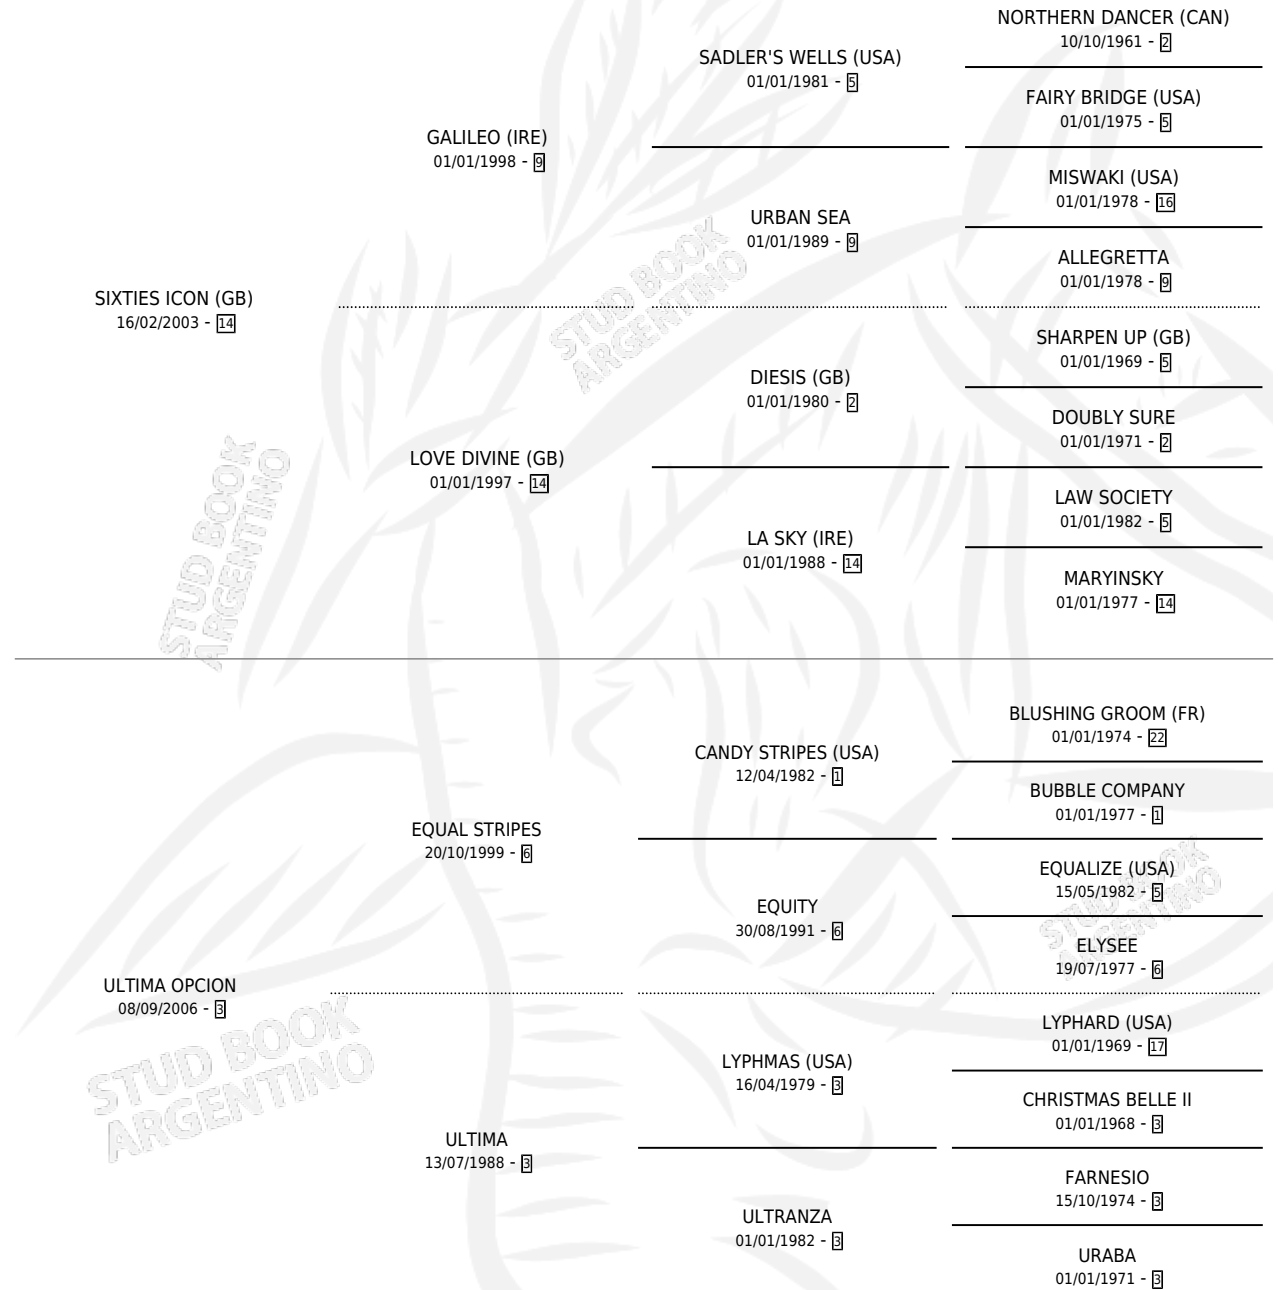

FOSHA

por **SIXTIES ICON (GB)** y **ULTIMA OPCION por EQUAL STRIPES**

Argentina · Hembra · Zaino · SP · 20/09/2013
Familia 3-d · Volumen 41

ESTADO

TIPIFICACIÓN SANGUÍNEA	X
TIPIFICACIÓN POR ADN	✓
PASAPORTE	✓
IDENTIFICACIÓN POR MICROCHIP	✓
REPRODUCTOR	X

Lugar de nacimiento: Abolengo
Criador: Abolengo

PEDIGREE

EXPORTACIÓN / IMPORTACIÓN

FECHA	MOVIMIENTO	PAÍS
21/03/2016	EXPORTADO	PERU

FOSHA

Datos oficiales del Stud Book Argentino

Documento generado el 28/04/2026