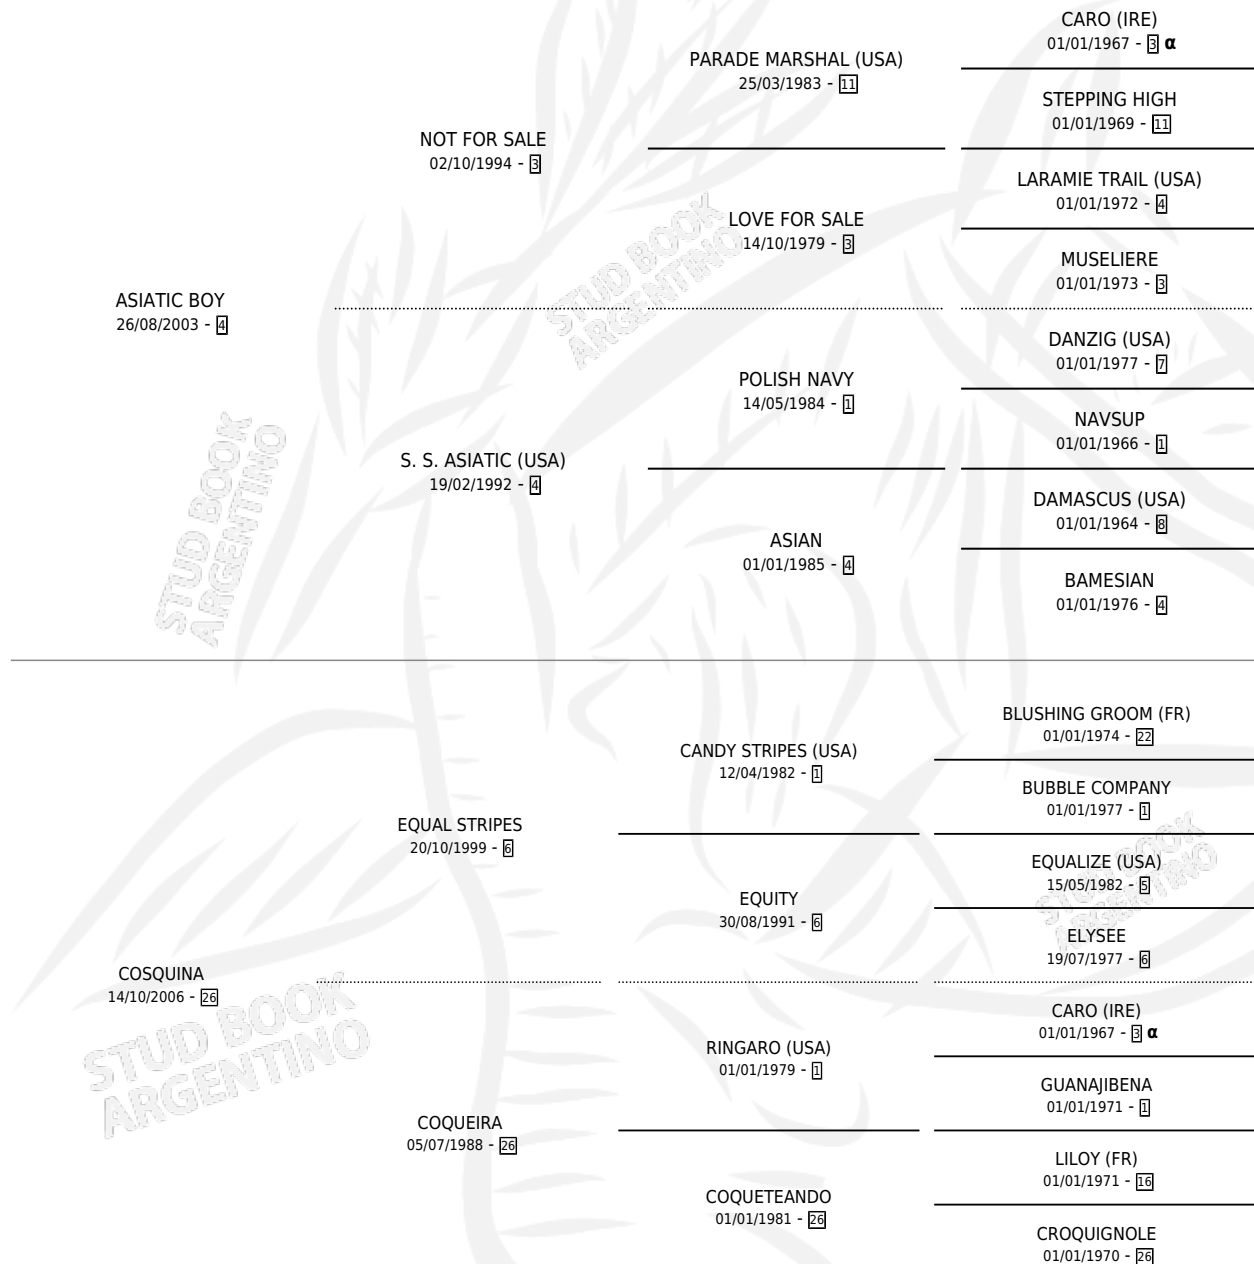

COSQUIN SHOW

por ASIATIC BOY y COSQUINA por EQUAL STRIPES

Argentina · Macho · Zaino · SP · 20/09/2013
Familia 26 · Volumen 41

ESTADO

TIIFICACIÓN SANGUÍNEA	X
TIIFICACIÓN POR ADN	✓
PASAPORTE	✓
IDENTIFICACIÓN POR MICROCHIP	✓
REPRODUCTOR	✓

Lugar de nacimiento: Abolengo
Criador: Abolengo

PEDIGREE

INBREEDING : α

CAMPAÑA

Solo carreras oficiales de Argentina

POR EDAD

EDAD	CC	1°	2°	3°	4°	5°	NP	CLC	CLG	CLCG1	CLGG1	IMPORTE	GANANCIA / CC
2 AÑOS	2	0	0	0	1	0	1	0	0	0	0	\$14,544	\$7,272
3 AÑOS	5	0	0	1	1	0	3	0	0	0	0	\$51,984	\$10,397
4 AÑOS	8	1	3	0	2	0	2	0	0	0	0	\$336,570	\$42,071
TOTALES	15	1	3	1	4	0	6	0	0	0	0	\$403,098	\$26,873
%		6.7%	20.0%	6.7%	26.7%	0.0%	40.0%	0.0%	0.0%	0.0%	0.0%		

Ganador en San Isidro - \$403,098, a los 4 años.

POR DISTANCIA

HIPODROMO	CC	1°	2°	3°	4°	5°	NP	CLC	CLG	CLCG1	CLGG1	IMPORTE
SAN ISIDRO	12	1	3	1	3	0	4	0	0	0	0	\$391,598
2000 MTS	5	1	3	0	0	0	1	0	0	0	0	\$312,750
2400 MTS	1	0	0	0	0	0	1	0	0	0	0	\$0
1600 MTS	4	0	0	1	1	0	2	0	0	0	0	\$49,760
1400 MTS	2	0	0	0	2	0	0	0	0	0	0	\$29,088
PALERMO	3	0	0	0	1	0	2	0	0	0	0	\$11,500
1600 MTS	3	0	0	0	1	0	2	0	0	0	0	\$11,500