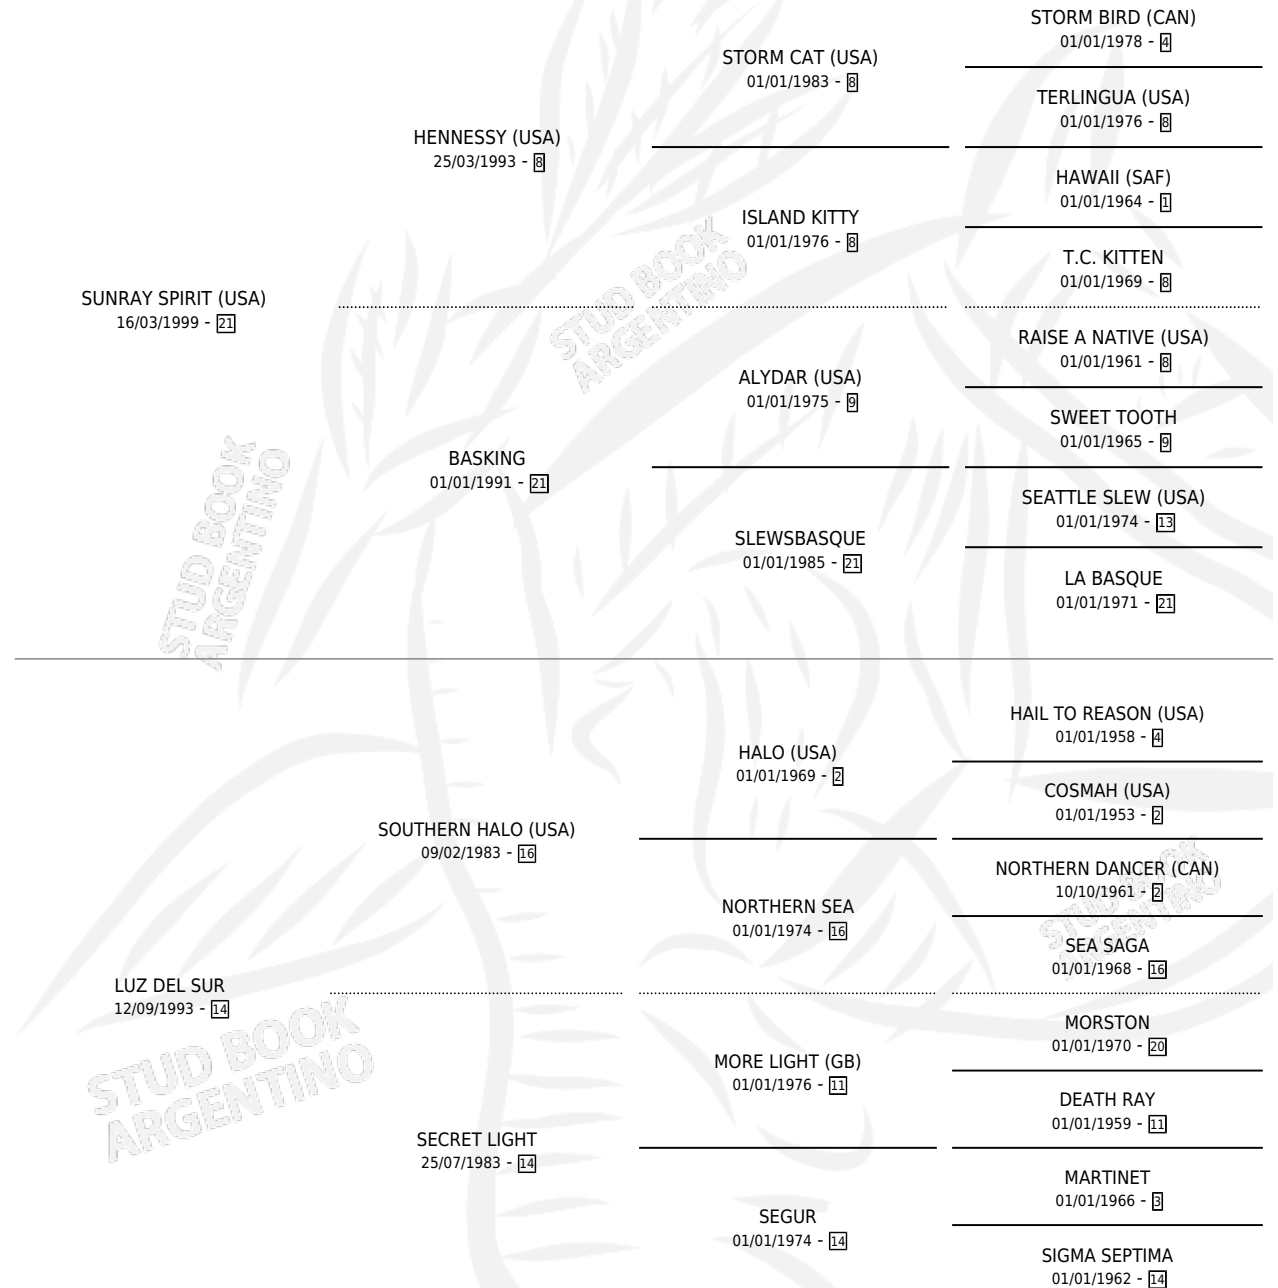

LUZ DEL ALMA

por **SUNRAY SPIRIT (USA)** y **LUZ DEL SUR** por **SOUTHERN HALO (USA)**

Argentina · Hembra · Zaino · SP · 20/09/2013
Familia 14-c · Volumen 41

ESTADO

TIPIFICACIÓN SANGUÍNEA	X
TIPIFICACIÓN POR ADN	X
PASAPORTE	X
IDENTIFICACIÓN POR MICROCHIP	X
REPRODUCTOR	X

Lugar de nacimiento: Abolengo
Criador: Abolengo

PEDIGREE

LUZ DEL ALMA

Datos oficiales del Stud Book Argentino

Documento generado el 12/05/2026

studbook.org.ar