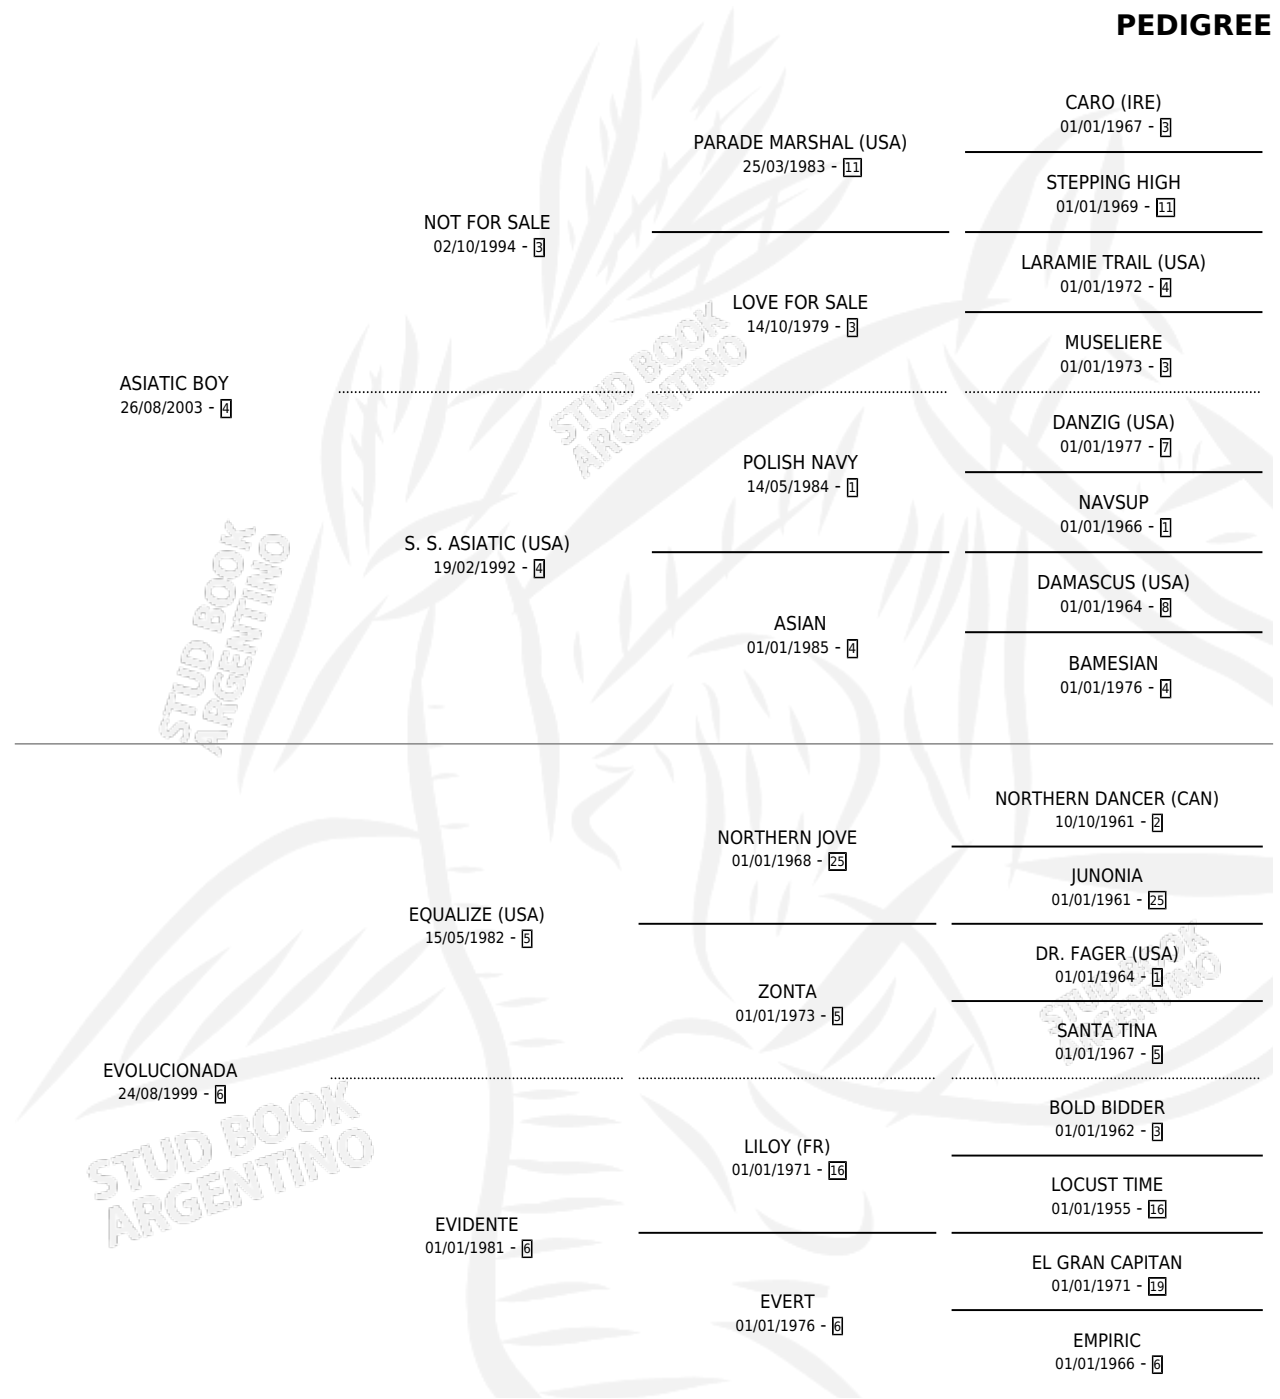

EVALUATED

por ASIATIC BOY y EVOLUCIONADA por EQUALIZE (USA)

Argentina · Macho · Zaino · SP · 20/09/2013
Familia 6-f · Volumen 41

ESTADO

TIPIFICACIÓN SANGUÍNEA	X
TIPIFICACIÓN POR ADN	X
PASAPORTE	X
IDENTIFICACIÓN POR MICROCHIP	X
REPRODUCTOR	X

Lugar de nacimiento: Abolengo

Criador: Abolengo

PEDIGREE

EVALUATED

Datos oficiales del Stud Book Argentino

Documento generado el 11/06/2026

studbook.org.ar