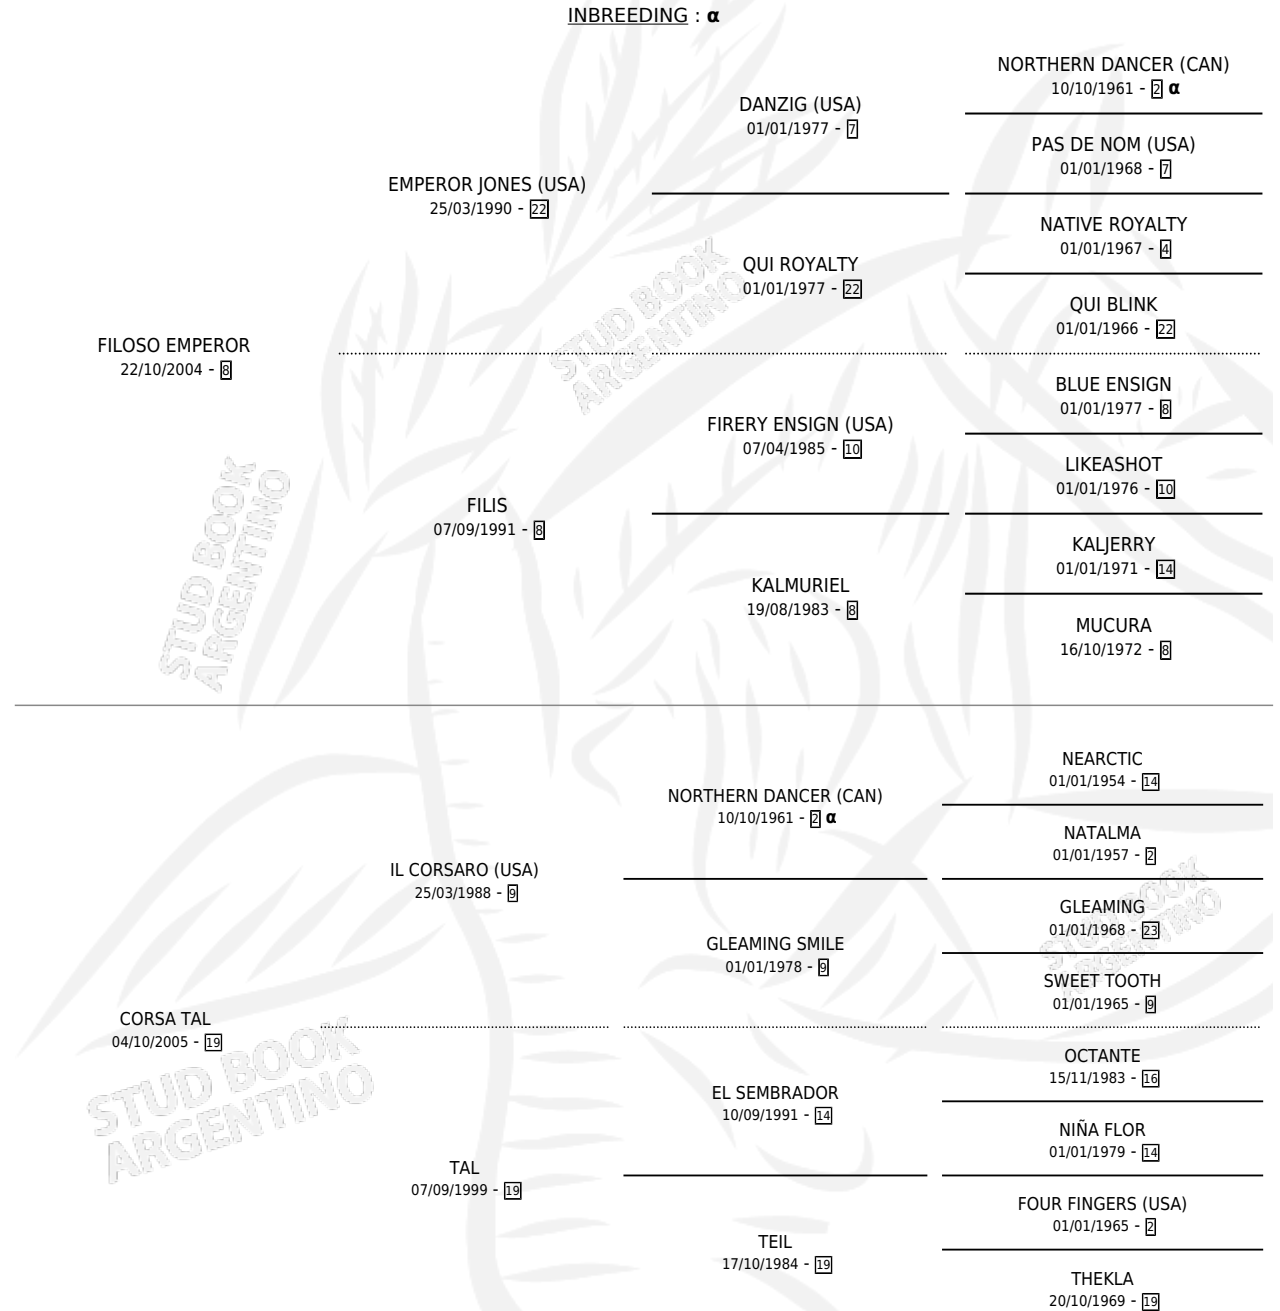

LA NAVAJITA

por **FILOSO EMPEROR** y **CORSA TAL** por **IL CORSARO**
(USA)

Argentina · Hembra · Zaino · SP · 12/09/2013
Familia 19-c · Volumen 41

ESTADO

TIPIFICACIÓN SANGUÍNEA	X
TIPIFICACIÓN POR ADN	✓
PASAPORTE	✓
IDENTIFICACIÓN POR MICROCHIP	✓
REPRODUCTOR	✓

Lugar de nacimiento: El Tala
Criador: Sin dato

~

HIJOS

	MACHOS	HEMBRAS
1 NACIERON	0	1
SIN ACTUACIONES		

PEDIGREE

INBREEDING : α

CAMPAÑA

Solo carreras oficiales de Argentina