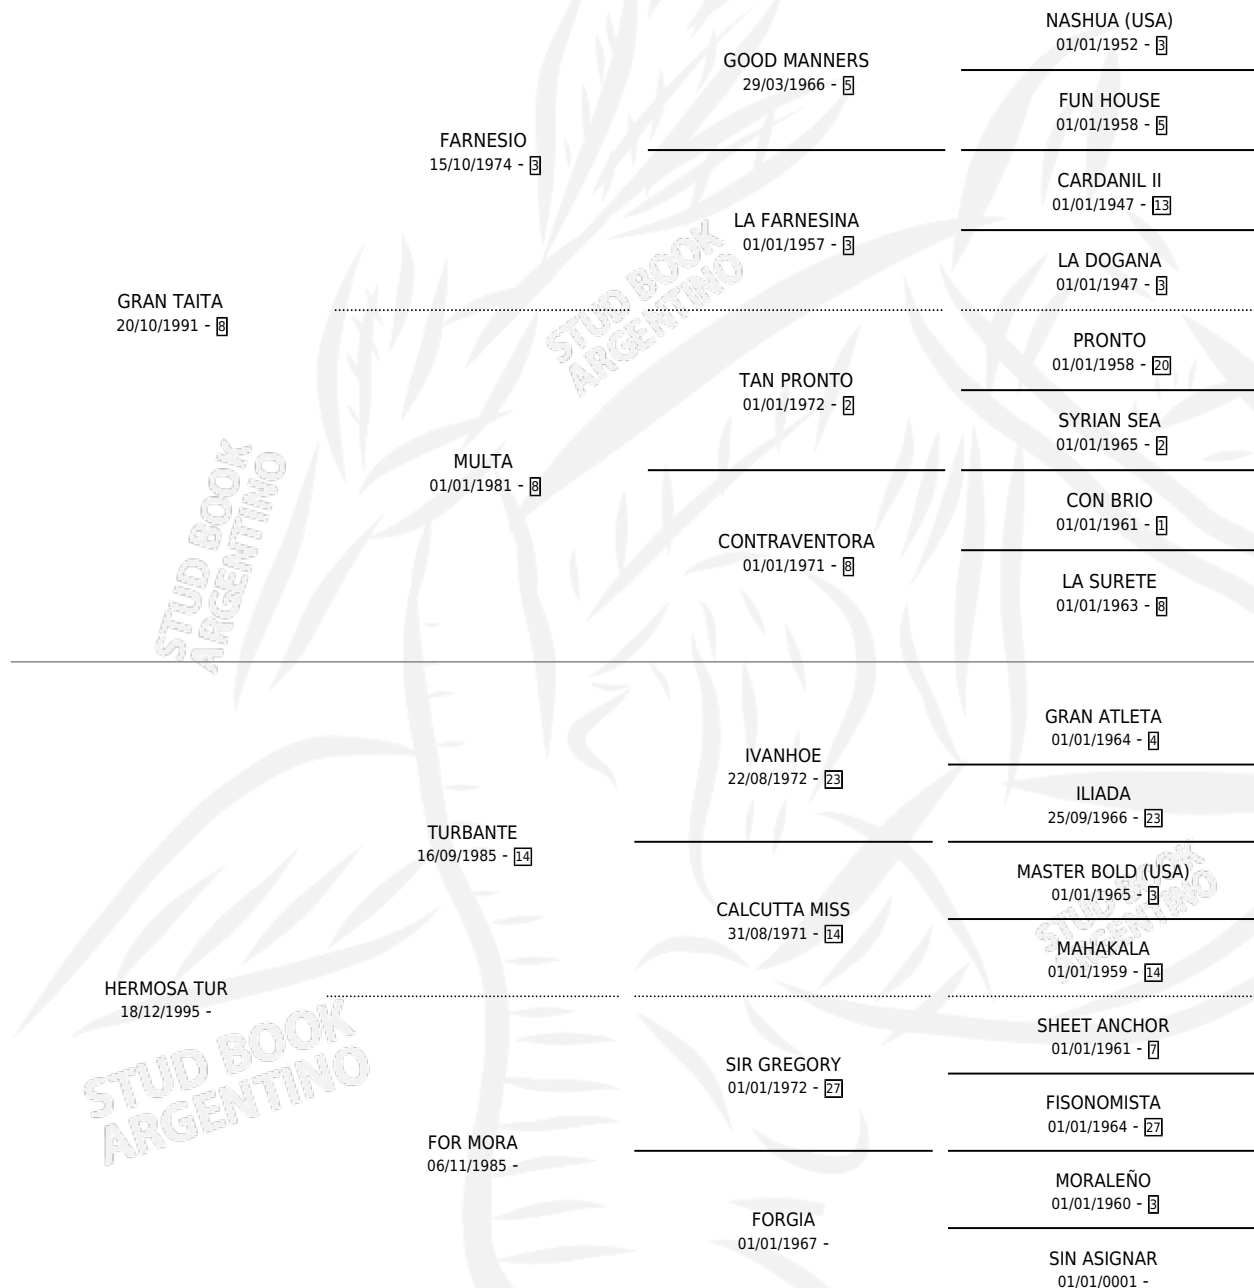

HERMOSO TAITA

por GRAN TAITA y HERMOSA TUR por TURBANTE

Argentina · Macho · Alazan · SP · 03/10/2013
Familia · Volumen 41

ESTADO

TIPIFICACIÓN SANGUÍNEA	X
TIPIFICACIÓN POR ADN	X
PASAPORTE	X
IDENTIFICACIÓN POR MICROCHIP	X
REPRODUCTOR	X

Lugar de nacimiento: Don Osvaldo

Criador: Don Osvaldo

PEDIGREE

HERMOSO TAITA

Datos oficiales del Stud Book Argentino

Documento generado el 10/05/2026

studbook.org.ar