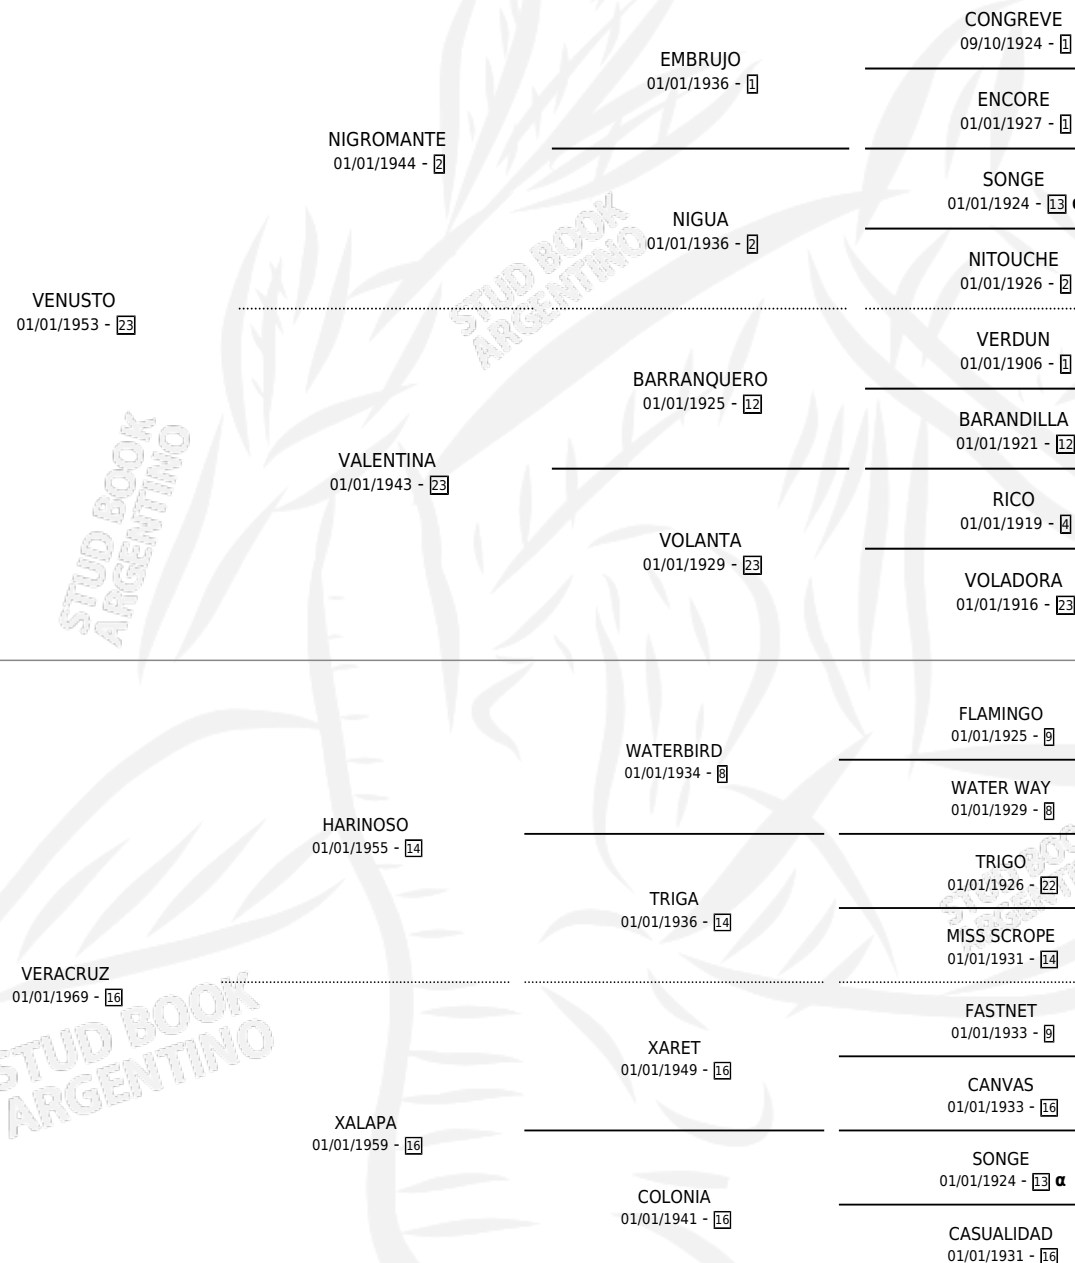

VIUDA MISTERIOSA

por VENUSTO y VERACRUZ por HARINOSO

PEDIGREE

Argentina · Hembra · Alazan · SP · 01/01/1976
Familia 99 · Volumen 29

ESTADO

TIPIFICACIÓN SANGUÍNEA	✓
TIPIFICACIÓN POR ADN	X
PASAPORTE	X
IDENTIFICACIÓN POR MICROCHIP	X
REPRODUCTOR	✓

Lugar de nacimiento: Campo particular

Criador: Sin dato

~

HIJOS

	MACHOS	HEMBRAS
10 NACIERON	5	5
5 CORRIERON	3	2
4 GANARON	2	2

0 GANADORES **CL** **0** GANADORES **GR** **0** GANADORES **G1**

INBREEDING : α

S

cimientos 7 / Efectividad 63.64%

PADRILLO	PRODUCTO	CRIADOR	1ER SERVICIO	ÚLTIMO SERVICIO
EMPATE	Ø		25/10/1996	30/10/1996
PALEMET	HENRY GRAND (M ZD, 14/11/1995)	SIN DATO	11/11/1994	11/12/1994
DELICADO	TOWNS BOY (M T, 29/10/1994)	SIN DATO	15/11/1993	20/11/1993
COPO CAPOS	Ø		20/10/1992	22/10/1992
DORNO	EL QUINTERO (M AT, 22/11/1990) •MURIÓ EL 14/12/1993•	SIN DATO	18/10/1989	15/12/1989
DORNO	Ø		29/11/1988	01/12/1988
DORNO	DORNA MIS (H A, 05/09/1988)	SIN DATO	01/10/1987	02/10/1987
DORNO	VIUDO LINDO (M Z, 11/09/1987) •MURIÓ EL 21/08/1988•	SIN DATO	17/09/1986	23/09/1986
DORNO	Ø		15/11/1985	20/11/1985
DORNO	VIUDA ROJA (H A, 08/10/1985)	SIN DATO		
DORNO	MISTER DORNO (M Z, 26/09/1984)	SIN DATO		