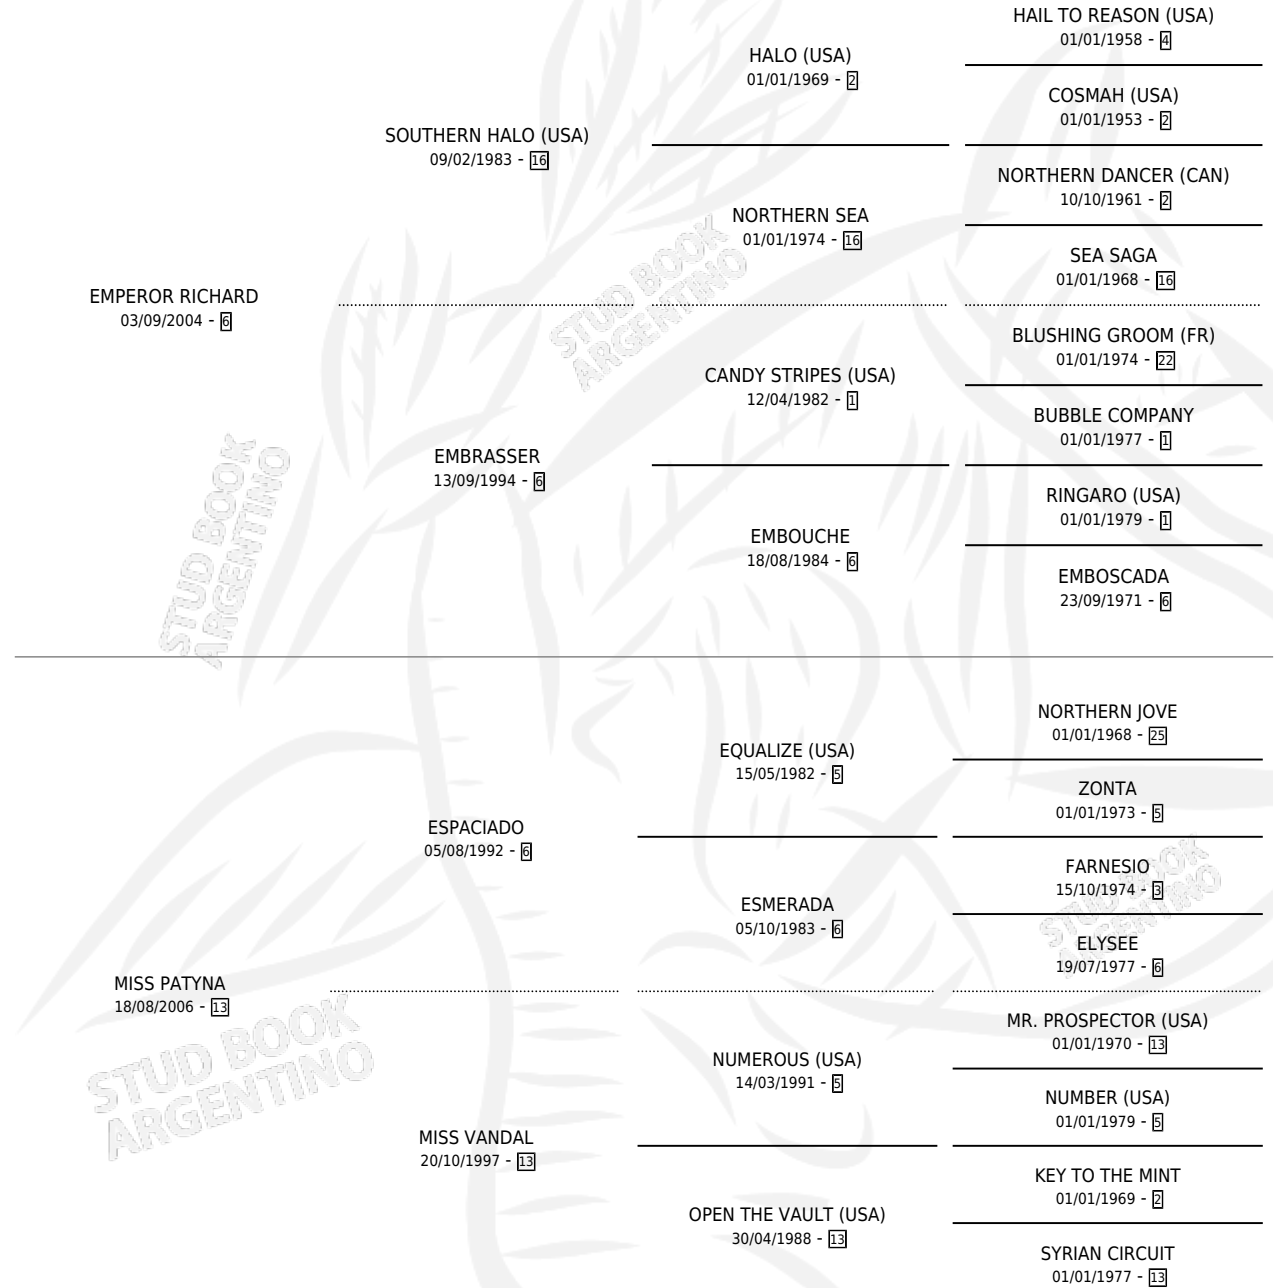

GAUCHO AFORTUNADO

por EMPEROR RICHARD y MISS PATYNA por ESPACIADO

Argentina · Macho · Tordillo · SP · 12/09/2013
Familia 13-c · Volumen 41

ESTADO

TIPIFICACIÓN SANGUÍNEA	X
TIPIFICACIÓN POR ADN	✓
PASAPORTE	✓
IDENTIFICACIÓN POR MICROCHIP	✓
REPRODUCTOR	X

Lugar de nacimiento: El Pobre Gaucho

Criador: El Pobre Gaucho

PEDIGREE

CAMPAÑA

Solo carreras oficiales de Argentina

POR EDAD

EDAD	CC	1°	2°	3°	4°	5°	NP	CLC	CLG	CLCG1	CLGG1	IMPORTE	GANANCIA / CC
3 AÑOS	1	0	0	0	0	0	1	0	0	0	0	\$0	\$0
TOTALES	1	0	0	0	0	0	1	0	0	0	0	\$0	\$0
%		0.0%	0.0%	0.0%	0.0%	0.0%	100%	0.0%	0.0%	0.0%	0.0%		