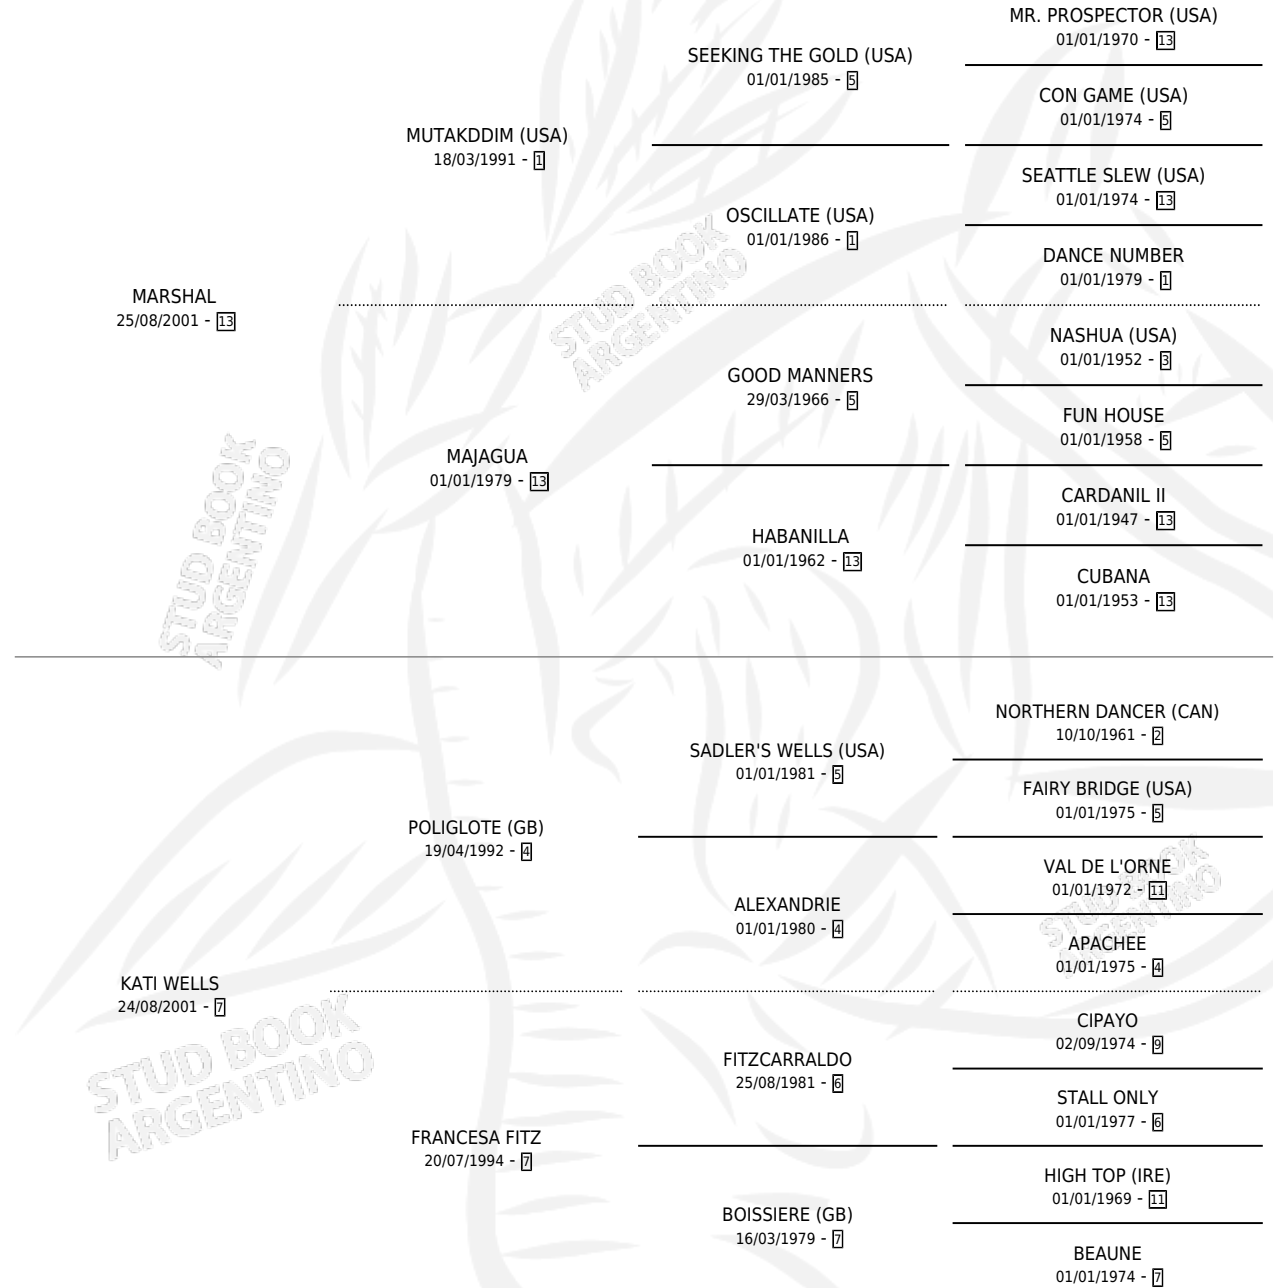

MARSHAL OCULTO

por MARSHAL y KATI WELLS por POLIGLOTE (GB)

Argentina · Macho · Zaino · SP · 17/09/2013
Familia 7-f · Volumen 41

ESTADO

TIPIFICACIÓN SANGUÍNEA	X
TIPIFICACIÓN POR ADN	✓
PASAPORTE	✓
IDENTIFICACIÓN POR MICROCHIP	✓
REPRODUCTOR	X

Lugar de nacimiento: Pampa Y Mar

Criador: Pampa Y Mar

PEDIGREE

CAMPAÑA

Solo carreras oficiales de Argentina

POR EDAD

EDAD	CC	1°	2°	3°	4°	5°	NP	CLC	CLG	CLCG1	CLGG1	IMPORTE	GANANCIA / CC
3 AÑOS	2	0	0	0	0	0	2	0	0	0	0	\$0	\$0
TOTALES	2	0	0	0	0	0	2	0	0	0	0	\$0	\$0
%		0.0%	0.0%	0.0%	0.0%	0.0%	100%	0.0%	0.0%	0.0%	0.0%		